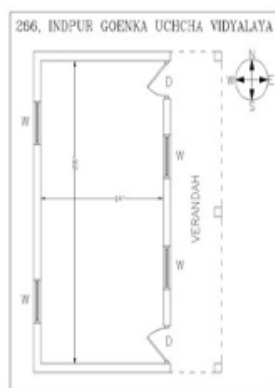

নির্বাচক নিবন্ধন আধিকারিকের স্বাক্ষর

Nazri Naksha

Google Map View

Polling Station Building Front View

Polling Station Front View

Cad View

Key MAP View

বিধানসভা নির্বাচনক্ষেত্রের নং, নাম : 248-ছাত্তনা  
ভাগ নং, নাম : 1-উড়িচিতরা(আংশিক) পোঃ-উড়িচিতরা