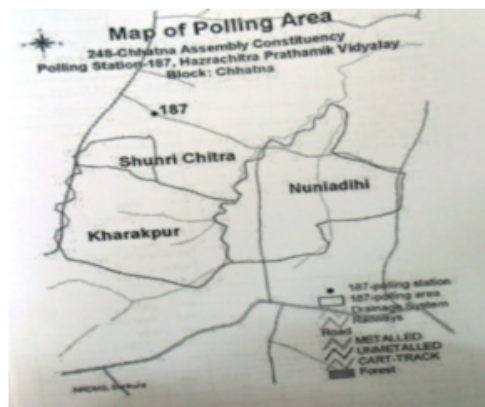

Nazri Naksha