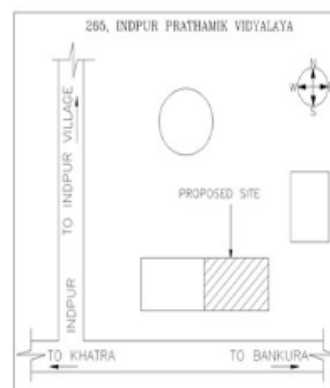

নির্বাচক নিবন্ধন আধিকারিকের স্বাক্ষর

Nazri Naksha

Google Map View

Polling Station Building Front View

Polling Station Front View

Cad View

Key MAP View

1	WB/35/248/465032	ফটো উপলব্ধ	2	FRY1355387	ফটো উপলব্ধ	3	WB/35/248/465090	ফটো উপলব্ধ
নাম : চিত্তরঞ্জন কুণ্ড পিতার নাম: কৃষ্ণপদ কুণ্ড বাড়ির নং : n0105 বয়স : 49 লিঙ্গ : পুরুষ			নাম : দিপালী কুন্ড স্বামীর নাম: চিত্তরঞ্জন কুন্ড বাড়ির নং : n0105 বয়স : 45 লিঙ্গ : মহিলা			নাম : কৃষ্ণা কুণ্ড স্বামীর নাম: শান্তি কুণ্ড বাড়ির নং : n0109 বয়স : 49 লিঙ্গ : মহিলা		
4	FRY2557924	ফটো উপলব্ধ	5	RNG1765593	ফটো উপলব্ধ	6	FRY1355247	ফটো উপলব্ধ
নাম : দেবশীষ কুন্ড পিতার নাম: শান্তি কুন্ড বাড়ির নং : n0109 বয়স : 39 লিঙ্গ : পুরুষ			নাম : শুভজিৎ কুন্ড পিতার নাম: মধুসূদন কুন্ড বাড়ির নং : n0109 বয়স : 29 লিঙ্গ : পুরুষ			নাম : প্রতিমা কুণ্ড স্বামীর নাম: স্বপন কুণ্ড বাড়ির নং : n0110 বয়স : 53 লিঙ্গ : মহিলা		
7	FRY2557239	ফটো উপলব্ধ	8	WB/35/248/465303	ফটো উপলব্ধ	9	WB/35/248/465265	ফটো উপলব্ধ
নাম : ভাদুমানি কুণ্ড স্বামীর নাম: আলোক কুণ্ড বাড়ির নং : n0111 বয়স : 81 লিঙ্গ : মহিলা			নাম : রঞ্জন কুণ্ড পিতার নাম: হরলাল কুণ্ড বাড়ির নং : n0112 বয়স : 74 লিঙ্গ : পুরুষ			নাম : অর্চনা কুণ্ড স্বামীর নাম: রঞ্জন কুণ্ড বাড়ির নং : n0112 বয়স : 66 লিঙ্গ : মহিলা		
10	WB/35/248/465186	ফটো উপলব্ধ	11	RNG1308279	ফটো উপলব্ধ	12	WB/35/248/465275	ফটো উপলব্ধ
নাম : কাশীনাথ কুণ্ড পিতার নাম: হরলাল কুণ্ড বাড়ির নং : n0112 বয়স : 70 লিঙ্গ : পুরুষ			নাম : রুপালী কুন্ড স্বামীর নাম: রাজীব কুন্ড বাড়ির নং : n0115 বয়স : 34 লিঙ্গ : মহিলা			নাম : শান্তিবালা কুণ্ড স্বামীর নাম: বাসুদেব কুণ্ড বাড়ির নং : n0116 বয়স : 56 লিঙ্গ : মহিলা		
13	FRY1382464	ফটো উপলব্ধ	14	RNG1405919	ফটো উপলব্ধ	15	RNG1462266	ফটো উপলব্ধ
নাম : মানস কুন্ড পিতার নাম: মহাদেব কুন্ড বাড়ির নং : n0116 বয়স : 43 লিঙ্গ : পুরুষ			নাম : সুমন্ত কুন্ড মায়ের নাম: শান্তি বালা কুন্ড বাড়ির নং : n0116 বয়স : 37 লিঙ্গ : পুরুষ			নাম : রাজেশ কুণ্ড পিতার নাম: বলাই কুণ্ড বাড়ির নং : n0116 বয়স : 33 লিঙ্গ : পুরুষ		
16	FRY2350692	ফটো উপলব্ধ	17	RNG1295583	ফটো উপলব্ধ	18	RNG1559244	ফটো উপলব্ধ
নাম : মমতা কুন্ড স্বামীর নাম: বাবুলাল কুন্ড বাড়ির নং : n0117 বয়স : 48 লিঙ্গ : মহিলা			নাম : ময়না বাউরী স্বামীর নাম: পরেশ বাউরী বাড়ির নং : এন000 বয়স : 34 লিঙ্গ : মহিলা			নাম : অমিত কুণ্ড মায়ের নাম: শান্তিবালা কুণ্ড বাড়ির নং : n0166 বয়স : 31 লিঙ্গ : পুরুষ		
19	WB/35/248/465367	ফটো উপলব্ধ	20	WB/35/248/465276	ফটো উপলব্ধ	21	FRY2611622	ফটো উপলব্ধ
নাম : বাবুলাল কুণ্ড পিতার নাম: কৃষ্ণপদ কুণ্ড বাড়ির নং : n0117 বয়স : 56 লিঙ্গ : পুরুষ			নাম : উমারানী কুণ্ড স্বামীর নাম: নেপাল কুণ্ড বাড়ির নং : n0116 বয়স : 56 লিঙ্গ : মহিলা			নাম : অর্নিবান কুণ্ড পিতার নাম: বরেন্দ্র নাথ কুণ্ড বাড়ির নং : n0102 বয়স : 41 লিঙ্গ : পুরুষ		
22	WB/35/248/465272	ফটো উপলব্ধ	23	RNG1307941	ফটো উপলব্ধ	24	RNG1308261	ফটো উপলব্ধ
নাম : কাজল কুণ্ড স্বামীর নাম: বরেন্দ্রনাথ কুণ্ড বাড়ির নং : n0102 বয়স : 63 লিঙ্গ : মহিলা			নাম : জয়ন্ত কুন্ড পিতার নাম: তপন কুন্ড বাড়ির নং : n0101 বয়স : 35 লিঙ্গ : পুরুষ			নাম : শ্যামলী কুন্ড স্বামীর নাম: সুমন্ত কুন্ড বাড়ির নং : n0001 বয়স : 41 লিঙ্গ : মহিলা		
25	RNG1671544	ফটো উপলব্ধ	26	FRY2350734	ফটো উপলব্ধ	27	FRY1355577	ফটো উপলব্ধ
নাম : বনশ্রী কুণ্ড স্বামীর নাম: সুশান্ত কুণ্ড বাড়ির নং : n0001 বয়স : 33 লিঙ্গ : মহিলা			নাম : সুশান্ত কুণ্ড পিতার নাম: বিশ্বনাথ কুণ্ড বাড়ির নং : n0001 বয়স : 43 লিঙ্গ : পুরুষ			নাম : সুমন্ত কুণ্ড পিতার নাম: বিশ্বনাথ কুণ্ড বাড়ির নং : n0001 বয়স : 46 লিঙ্গ : পুরুষ		
28	WB/35/248/465199	ফটো উপলব্ধ	29	WB/35/248/465018	ফটো উপলব্ধ	30	WB/35/248/465172	ফটো উপলব্ধ
নাম : রেখা কুণ্ড স্বামীর নাম: বিশ্বনাথ কুণ্ড বাড়ির নং : n0001 বয়স : 63 লিঙ্গ : মহিলা			নাম : বিশ্বনাথ কুণ্ড পিতার নাম: শংকর কুণ্ড বাড়ির নং : n0001 বয়স : 69 লিঙ্গ : পুরুষ			নাম : নেপাল কুণ্ড পিতার নাম: ভজহরি কুণ্ড বাড়ির নং : n0116 বয়স : 60 লিঙ্গ : পুরুষ		