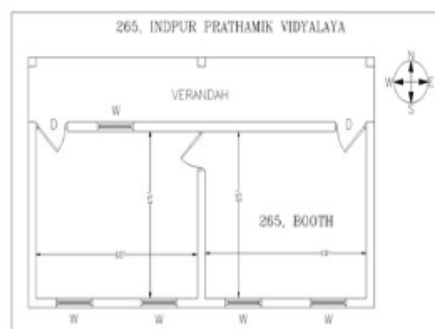

নির্বাচক নিবন্ধন আধিকারিকের স্বাক্ষর

Nazri Naksha

Google Map View

Polling Station Building Front View

Polling Station Front View

Cad View

Key MAP View

1	WB/35/248/465032	ফটো উপলব্ধ	2	FRY1355387	ফটো উপলব্ধ	3	WB/35/248/465090	ফটো উপলব্ধ
নাম : চিত্তরঞ্জন কুণ্ড পিতার নাম: কৃষ্ণপদ কুণ্ড বাড়ির নং : n0105 বয়স : 49 লিঙ্গ : পুরুষ			নাম : দিপালী কুন্ড স্বামীর নাম: চিত্তরঞ্জন কুন্ড বাড়ির নং : n0105 বয়স : 45 লিঙ্গ : মহিলা			নাম : কৃষ্ণা কুণ্ড স্বামীর নাম: শান্তি কুণ্ড বাড়ির নং : n0109 বয়স : 49 লিঙ্গ : মহিলা		
4	FRY2557924	ফটো উপলব্ধ	5	RNG1765593	ফটো উপলব্ধ	6	FRY1355247	ফটো উপলব্ধ
নাম : দেবশীষ কুন্ড পিতার নাম: শান্তি কুন্ড বাড়ির নং : n0109 বয়স : 39 লিঙ্গ : পুরুষ			নাম : শুভজিৎ কুন্ড পিতার নাম: মধুসূদন কুন্ড বাড়ির নং : n0109 বয়স : 29 লিঙ্গ : পুরুষ			নাম : প্রতিমা কুণ্ড স্বামীর নাম: স্বপন কুণ্ড বাড়ির নং : n0110 বয়স : 53 লিঙ্গ : মহিলা		
7	FRY2557239	ফটো উপলব্ধ	8	WB/35/248/465303	ফটো উপলব্ধ	9	WB/35/248/465265	ফটো উপলব্ধ
নাম : ভাদুমানি কুণ্ড স্বামীর নাম: আলোক কুণ্ড বাড়ির নং : n0111 বয়স : 81 লিঙ্গ : মহিলা			নাম : রঞ্জন কুণ্ড পিতার নাম: হরলাল কুণ্ড বাড়ির নং : n0112 বয়স : 74 লিঙ্গ : পুরুষ			নাম : অর্চনা কুণ্ড স্বামীর নাম: রঞ্জন কুণ্ড বাড়ির নং : n0112 বয়স : 66 লিঙ্গ : মহিলা		
10	WB/35/248/465186	ফটো উপলব্ধ	11	RNG1308279	ফটো উপলব্ধ	12	WB/35/248/465275	ফটো উপলব্ধ
নাম : কাশীনাথ কুণ্ড পিতার নাম: হরলাল কুণ্ড বাড়ির নং : n0112 বয়স : 70 লিঙ্গ : পুরুষ			নাম : রুপালী কুন্ড স্বামীর নাম: রাজীব কুন্ড বাড়ির নং : n0115 বয়স : 34 লিঙ্গ : মহিলা			নাম : শান্তিবালা কুণ্ড স্বামীর নাম: বাসুদেব কুণ্ড বাড়ির নং : n0116 বয়স : 56 লিঙ্গ : মহিলা		
13	FRY1382464	ফটো উপলব্ধ	14	RNG1405919	ফটো উপলব্ধ	15	RNG1462266	ফটো উপলব্ধ
নাম : মানস কুন্ড পিতার নাম: মহাদেব কুন্ড বাড়ির নং : n0116 বয়স : 43 লিঙ্গ : পুরুষ			নাম : সুমন্ত কুন্ড মায়ের নাম: শান্তি বালা কুন্ড বাড়ির নং : n0116 বয়স : 37 লিঙ্গ : পুরুষ			নাম : রাজেশ কুণ্ড পিতার নাম: বলাই কুণ্ড বাড়ির নং : n0116 বয়স : 33 লিঙ্গ : পুরুষ		
16	FRY2350692	ফটো উপলব্ধ	17	RNG1295583	ফটো উপলব্ধ	18	RNG1559244	ফটো উপলব্ধ
নাম : মমতা কুন্ড স্বামীর নাম: বাবুলাল কুন্ড বাড়ির নং : n0117 বয়স : 48 লিঙ্গ : মহিলা			নাম : ময়না বাউরী স্বামীর নাম: পরেশ বাউরী বাড়ির নং : এন000 বয়স : 34 লিঙ্গ : মহিলা			নাম : অমিত কুণ্ড মায়ের নাম: শান্তিবালা কুণ্ড বাড়ির নং : n0166 বয়স : 31 লিঙ্গ : পুরুষ		
19	WB/35/248/465367	ফটো উপলব্ধ	20	WB/35/248/465276	ফটো উপলব্ধ	21	FRY2611622	ফটো উপলব্ধ
নাম : বাবুলাল কুণ্ড পিতার নাম: কৃষ্ণপদ কুণ্ড বাড়ির নং : n0117 বয়স : 56 লিঙ্গ : পুরুষ			নাম : উমারানী কুণ্ড স্বামীর নাম: নেপাল কুণ্ড বাড়ির নং : n0116 বয়স : 56 লিঙ্গ : মহিলা			নাম : অর্নিবান কুণ্ড পিতার নাম: বরেন্দ্র নাথ কুণ্ড বাড়ির নং : n0102 বয়স : 41 লিঙ্গ : পুরুষ		
22	WB/35/248/465272	ফটো উপলব্ধ	23	RNG1307941	ফটো উপলব্ধ	24	RNG1308261	ফটো উপলব্ধ
নাম : কাজল কুণ্ড স্বামীর নাম: বরেন্দ্রনাথ কুণ্ড বাড়ির নং : n0102 বয়স : 63 লিঙ্গ : মহিলা			নাম : জয়ন্ত কুন্ড পিতার নাম: তপন কুন্ড বাড়ির নং : n0101 বয়স : 35 লিঙ্গ : পুরুষ			নাম : শ্যামলী কুন্ড স্বামীর নাম: সুমন্ত কুন্ড বাড়ির নং : n0001 বয়স : 41 লিঙ্গ : মহিলা		
25	RNG1671544	ফটো উপলব্ধ	26	FRY2350734	ফটো উপলব্ধ	27	FRY1355577	ফটো উপলব্ধ
নাম : বনশ্রী কুণ্ড স্বামীর নাম: সুশান্ত কুণ্ড বাড়ির নং : n0001 বয়স : 33 লিঙ্গ : মহিলা			নাম : সুশান্ত কুণ্ড পিতার নাম: বিশ্বনাথ কুণ্ড বাড়ির নং : n0001 বয়স : 43 লিঙ্গ : পুরুষ			নাম : সুমন্ত কুণ্ড পিতার নাম: বিশ্বনাথ কুণ্ড বাড়ির নং : n0001 বয়স : 46 লিঙ্গ : পুরুষ		
28	WB/35/248/465199	ফটো উপলব্ধ	29	WB/35/248/465018	ফটো উপলব্ধ	30	WB/35/248/465172	ফটো উপলব্ধ
নাম : রেখা কুণ্ড স্বামীর নাম: বিশ্বনাথ কুণ্ড বাড়ির নং : n0001 বয়স : 63 লিঙ্গ : মহিলা			নাম : বিশ্বনাথ কুণ্ড পিতার নাম: শংকর কুণ্ড বাড়ির নং : n0001 বয়স : 69 লিঙ্গ : পুরুষ			নাম : নেপাল কুণ্ড পিতার নাম: ভজহরি কুণ্ড বাড়ির নং : n0116 বয়স : 60 লিঙ্গ : পুরুষ		