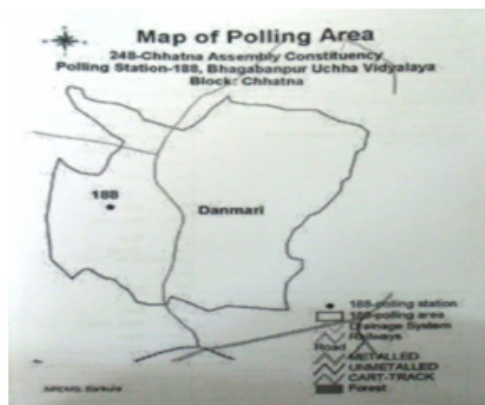

Nazri Naksha