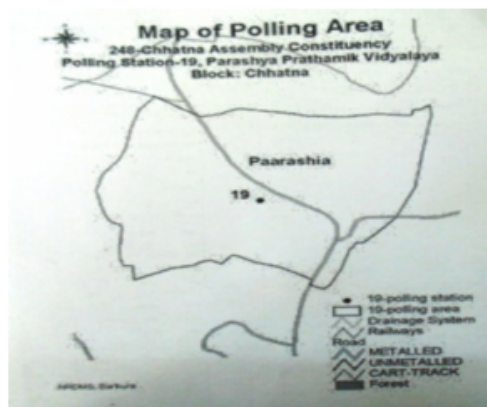

Nazri Naksha