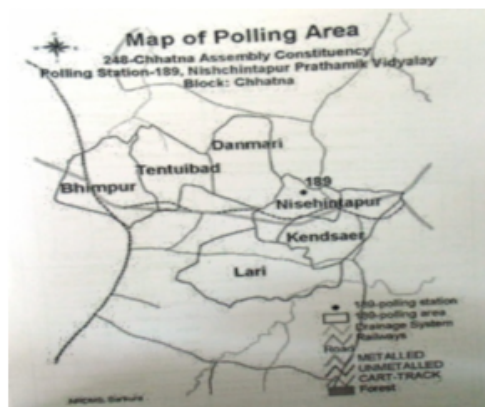

Nazri Naksha