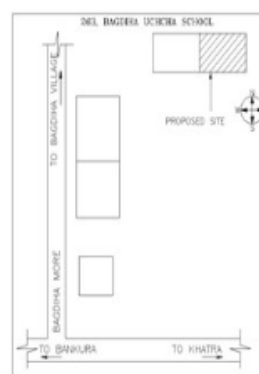

নির্বাচক নিবন্ধন আধিকারিকের স্বাক্ষর

Nazri Naksha

Google Map View

Polling Station Building Front View

Polling Station Front View

Cad View

Key MAP View

1 নাম : সাধনা কুণ্ডু পিতার নাম: ডুদেব চন্দ্র কুণ্ডু বাড়ির নং : এন0070 বয়স : 23 লিঙ্গ : মহিলা	RNG2204378 ফটো উপলব্ধ	2 নাম : মনোজ কোনার পিতার নাম: রঞ্জিত কোনার বাড়ির নং : n0167 বয়স : 27 লিঙ্গ : পুরুষ	RNG1908870 ফটো উপলব্ধ	3 নাম : শুকদেব কোনার মায়ের নাম: বনশ্রী কোনার বাড়ির নং : n0192 বয়স : 26 লিঙ্গ : পুরুষ	RNG1938158 ফটো উপলব্ধ
4 নাম : সম্পা সিংহবাবু পিতার নাম: মধুসূদন সিংহবাবু বাড়ির নং : n0181 বয়স : 28 লিঙ্গ : মহিলা	NFN1963628 ফটো উপলব্ধ	5 নাম : অঙ্কিতা কোনার স্বামীর নাম: চৈতন্য কোনার বাড়ির নং : n0187 বয়স : 27 লিঙ্গ : মহিলা	RNG1938216 ফটো উপলব্ধ	6 নাম : রেখা কোনার স্বামীর নাম: গ্লান্জয় কোনার বাড়ির নং : এন0193 বয়স : 26 লিঙ্গ : মহিলা	RNG2204477 ফটো উপলব্ধ
7 নাম : মাতু কোনার স্বামীর নাম: তপন কোনার বাড়ির নং : এন0189 বয়স : 26 লিঙ্গ : মহিলা	RNG2204501 ফটো উপলব্ধ	8 নাম : পিন্টু কোনার পিতার নাম: নরোত্তম কোনার বাড়ির নং : N0191 বয়স : 24 লিঙ্গ : পুরুষ	RNG2127264 ফটো উপলব্ধ	9 নাম : ফাল্গুনী কোনার পিতার নাম: বিধান কোনার বাড়ির নং : এন0196 বয়স : 23 লিঙ্গ : পুরুষ	RNG2204584 ফটো উপলব্ধ
10 নাম : রুস্মা কোনার স্বামীর নাম: প্রদীপ কোনার বাড়ির নং : এন0186 বয়স : 23 লিঙ্গ : মহিলা	RNG2204428 ফটো উপলব্ধ	11 নাম : পারমিতা কোনার স্বামীর নাম: সাধন কোনার বাড়ির নং : N0189 বয়স : 24 লিঙ্গ : মহিলা	RNG2127595 ফটো উপলব্ধ	12 নাম : সুলেখা কোনার স্বামীর নাম: অপূর্ব কোনার বাড়ির নং : এন0177 বয়স : 27 লিঙ্গ : মহিলা	RNG2204766 ফটো উপলব্ধ
13 নাম : সুদীপ কোনার পিতার নাম: রোহিত কোনার বাড়ির নং : এন0191 বয়স : 21 লিঙ্গ : পুরুষ	RNG2365559 ফটো উপলব্ধ	14 নাম : চন্দন কোনার পিতার নাম: পান্ডব কোনার বাড়ির নং : N0191 বয়স : 24 লিঙ্গ : পুরুষ	RNG2127249 ফটো উপলব্ধ	15 নাম : বিদ্যুৎ কোনার পিতার নাম: কার্তিক কোনার বাড়ির নং : এন0183 বয়স : 25 লিঙ্গ : পুরুষ	RNG2053080 ফটো উপলব্ধ
16 নাম : নিতাই কোনার পিতার নাম: মনু কোনার বাড়ির নং : n0181 বয়স : 35 লিঙ্গ : পুরুষ	RNG1938174 ফটো উপলব্ধ	17 নাম : বচন কোনার পিতার নাম: প্রভাত কোনার বাড়ির নং : এন0189 বয়স : 25 লিঙ্গ : পুরুষ	RNG2013266 ফটো উপলব্ধ	18 নাম : সমীর কোনার পিতার নাম: বাদল কোনার বাড়ির নং : n0189 বয়স : 27 লিঙ্গ : পুরুষ	RNG1908854 ফটো উপলব্ধ
19 নাম : কিয়ানন্দ কোনার পিতার নাম: মনবোধ কোনার বাড়ির নং : n0167 বয়স : 28 লিঙ্গ : পুরুষ	RNG1908847 ফটো উপলব্ধ	20 নাম : টুম্পা গরাই স্বামীর নাম: রাম গরাই বাড়ির নং : এন0000 বয়স : 27 লিঙ্গ : মহিলা	RNG2013241 ফটো উপলব্ধ	21 নাম : অপরেশ গরাই পিতার নাম: সুনীল বাড়ির নং : এন0027 বয়স : 21 লিঙ্গ : পুরুষ	RNG2365807 ফটো উপলব্ধ
22 নাম : পৌতম গরাই পিতার নাম: কালিপদ গরাই বাড়ির নং : এন0025 বয়স : 25 লিঙ্গ : পুরুষ	RNG2297745 ফটো উপলব্ধ	23 নাম : রিয়া গোরাই পিতার নাম: অজিত গোরাই বাড়ির নং : এন0021 বয়স : 22 লিঙ্গ : মহিলা	RNG2335883 ফটো উপলব্ধ	24 নাম : শান্তনু গরাই পিতার নাম: দিলীপ গরাই বাড়ির নং : এন0021 বয়স : 22 লিঙ্গ : পুরুষ	RNG2365955 ফটো উপলব্ধ
25 নাম : পচিবালা গরাই স্বামীর নাম: রবি গরাই বাড়ির নং : n0021 বয়স : 79 লিঙ্গ : মহিলা	WB/35/248/468352 ফটো উপলব্ধ	26 নাম : দিলীপ গরাই পিতার নাম: রবি গরাই বাড়ির নং : n0021 বয়স : 58 লিঙ্গ : পুরুষ	WB/35/248/468381 ফটো উপলব্ধ	27 নাম : জলেশ্বরী গরাই স্বামীর নাম: দিলীপ গরাই বাড়ির নং : 3 বয়স : 53 লিঙ্গ : মহিলা	WB/35/248/468284 ফটো উপলব্ধ
28 নাম : অজিত গরাই পিতার নাম: রবি গরাই বাড়ির নং : n0021 বয়স : 50 লিঙ্গ : পুরুষ	WB/35/248/468456 ফটো উপলব্ধ	29 নাম : তাপসী গারাই স্বামীর নাম: অজিত গারাই বাড়ির নং : n0021 বয়স : 36 লিঙ্গ : মহিলা	RNG1308352 ফটো উপলব্ধ	30 নাম : বাউরীদাস গরাই পিতার নাম: গুহিরাম গরাই বাড়ির নং : n0023 বয়স : 67 লিঙ্গ : পুরুষ	WB/35/248/468376 ফটো উপলব্ধ