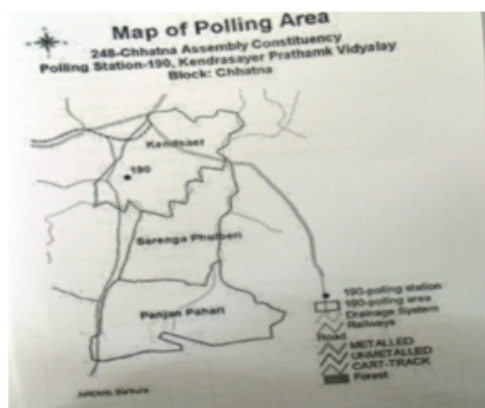

Nazri Naksha