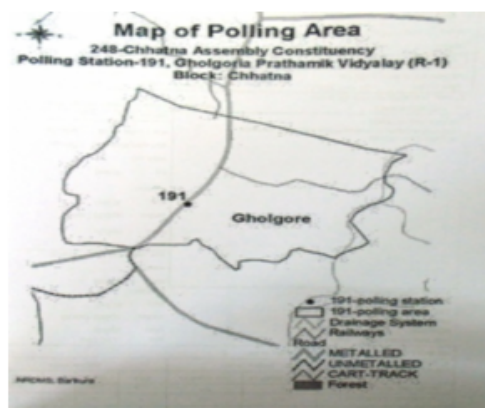

Nazri Naksha