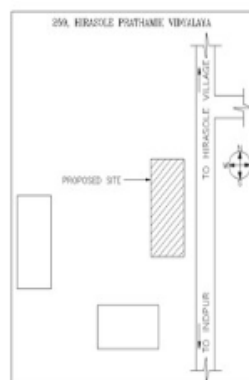

নির্বাচক নিবন্ধন আধিকারিকের স্বাক্ষর

Nazri Naksha

Google Map View

Polling Station Building Front View

Polling Station Front View

Cad View

Key MAP View

1 নাম : লায়লা বিবি পিতার নাম: বরজান বাড়ির নং : n0069 বয়স : 66 লিঙ্গ : মহিলা	WB/35/248/474200	ফটো উপলব্ধ	2 নাম : মহসিন সেখ পিতার নাম: বরজান সেখ বাড়ির নং : n0069 বয়স : 63 লিঙ্গ : পুরুষ	WB/35/248/474732	ফটো উপলব্ধ	3 নাম : সেখ ইয়াসিন পিতার নাম: সেখ বরজান বাড়ির নং : n0069 বয়স : 51 লিঙ্গ : পুরুষ	WB/35/248/474567	ফটো উপলব্ধ
4 নাম : সানুফা বিবি স্বামীর নাম: সেখ মহসীন বাড়ির নং : n0069 বয়স : 46 লিঙ্গ : মহিলা	FRY1217686	ফটো উপলব্ধ	5 নাম : সোনা সেখ পিতার নাম: আলিহোসেন সেখ বাড়ির নং : n0060 বয়স : 28 লিঙ্গ : পুরুষ	RNG1867548	ফটো উপলব্ধ	6 নাম : সায়না বিবি স্বামীর নাম: সেখ নূর আলম বাড়ির নং : n0127 বয়স : 35 লিঙ্গ : মহিলা	RNG1840784	ফটো উপলব্ধ
7 নাম : সোমেশ্বরী পিতার নাম: পটাই সেখ বাড়ির নং : n0069 বয়স : 68 লিঙ্গ : মহিলা	WB/35/248/588457	ফটো উপলব্ধ	8 নাম : মানোয়ারা বিবি স্বামীর নাম: রহিম বাড়ির নং : n0004 বয়স : 50 লিঙ্গ : মহিলা	WB/35/248/474120	ফটো উপলব্ধ	9 নাম : সেখ হোসেন পিতার নাম: সেখ মজিদ বাড়ির নং : n0060 বয়স : 35 লিঙ্গ : পুরুষ	RNG1310119	ফটো উপলব্ধ
10 নাম : সেখ হাসেন পিতার নাম: সেখ আবদুল মজিদ বাড়ির নং : n0060 বয়স : 37 লিঙ্গ : পুরুষ	RNG1310200	ফটো উপলব্ধ	11 নাম : সবুরা বিবি স্বামীর নাম: হাসেন সেখ বাড়ির নং : n0060 বয়স : 39 লিঙ্গ : মহিলা	RNG1310713	ফটো উপলব্ধ	12 নাম : শামসুদ্দিন সেখ পিতার নাম: মজিদ সেখ বাড়ির নং : n0060 বয়স : 45 লিঙ্গ : পুরুষ	RNG1672955	ফটো উপলব্ধ
13 নাম : রহিম সেখ পিতার নাম: মজিদ সেখ বাড়ির নং : n0060 বয়স : 56 লিঙ্গ : পুরুষ	WB/35/248/474436	ফটো উপলব্ধ	14 নাম : সানুয়ারা বিবি স্বামীর নাম: আলি হোসেন বাড়ির নং : n0060 বয়স : 56 লিঙ্গ : মহিলা	WB/35/248/474084	ফটো উপলব্ধ	15 নাম : জারমন বিবি স্বামীর নাম: মজিদ বাড়ির নং : n0060 বয়স : 86 লিঙ্গ : মহিলা	WB/35/248/474119	ফটো উপলব্ধ
16 নাম : তসলিম সেখ পিতার নাম: সেখ আব্দুল রফিক সেখ বাড়ির নং : n0059 বয়স : 35 লিঙ্গ : পুরুষ	RNG1310218	ফটো উপলব্ধ	17 নাম : তসলেমা বিবি অন্যান্য: রফিক বাড়ির নং : n0059 বয়স : 68 লিঙ্গ : মহিলা	WB/35/248/474158	ফটো উপলব্ধ	18 নাম : সালেমুর বিবি স্বামীর নাম: মকসেদ বাড়ির নং : n0054 বয়স : 59 লিঙ্গ : মহিলা	WB/35/248/474218	ফটো উপলব্ধ
19 নাম : সেখ মজহারুল ইসলাম পিতার নাম: সেখ নজরুল ইসলাম বাড়ির নং : n0053 বয়স : 33 লিঙ্গ : পুরুষ	RNG1406982	ফটো উপলব্ধ	20 নাম : সাবনূর বিবি স্বামীর নাম: ইব্রাহিম বাড়ির নং : n0067 বয়স : 42 লিঙ্গ : মহিলা	RNG0808352	ফটো উপলব্ধ	21 নাম : সেখ আশিরুদ্দিন পিতার নাম: সেখ মুরশলিম বাড়ির নং : n0144 বয়স : 35 লিঙ্গ : পুরুষ	RNG1766492	ফটো উপলব্ধ
22 নাম : সেখ সাহেব পিতার নাম: সেখ রহিম বাড়ির নং : n0143 বয়স : 29 লিঙ্গ : পুরুষ	RNG1766468	ফটো উপলব্ধ	23 নাম : আখিতারা বিবি স্বামীর নাম: সালেহিন সেখ বাড়ির নং : n0127 বয়স : 32 লিঙ্গ : মহিলা	RNG1560515	ফটো উপলব্ধ	24 নাম : নূর আলম সেখ মায়ের নাম: আসলেমা বিবি বাড়ির নং : n0127 বয়স : 35 লিঙ্গ : পুরুষ	RNG1463173	ফটো উপলব্ধ
25 নাম : আসলেমা বিবি স্বামীর নাম: নূরমহমদ বাড়ির নং : n0127 বয়স : 71 লিঙ্গ : মহিলা	FRY2558583	ফটো উপলব্ধ	26 নাম : ইব্রাহিম সেখ পিতার নাম: নূরইসলাম সেখ বাড়ির নং : n0067 বয়স : 54 লিঙ্গ : পুরুষ	FRY1383645	ফটো উপলব্ধ	27 নাম : সেখ জিয়াউল রহমান পিতার নাম: সেখ ইয়াকুব বাড়ির নং : n0066 বয়স : 29 লিঙ্গ : পুরুষ	RNG1766443	ফটো উপলব্ধ
28 নাম : আমেনা বিবি স্বামীর নাম: সেখ আবুতাহের বাড়ির নং : n0066 বয়স : 46 লিঙ্গ : মহিলা	FRY1217728	ফটো উপলব্ধ	29 নাম : কোহিনুর বিবি স্বামীর নাম: আয়ুব বাড়ির নং : n0066 বয়স : 56 লিঙ্গ : মহিলা	WB/35/248/474159	ফটো উপলব্ধ	30 নাম : আবুতাহের সেখ পিতার নাম: ওসমান সেখ বাড়ির নং : n0066 বয়স : 52 লিঙ্গ : পুরুষ	WB/35/248/474647	ফটো উপলব্ধ