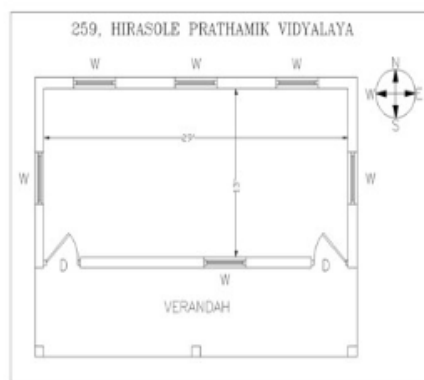

নির্বাচক নিবন্ধন আধিকারিকের স্বাক্ষর

Nazri Naksha

Google Map View

Polling Station Building Front View

Polling Station Front View

Cad View

Key MAP View

1 নাম : লায়লা বিবি পিতার নাম: বরজান বাড়ির নং : n0069 বয়স : 66 লিঙ্গ : মহিলা	WB/35/248/474200	ফটো উপলব্ধ	2 নাম : মহসিন সেখ পিতার নাম: বরজান সেখ বাড়ির নং : n0069 বয়স : 63 লিঙ্গ : পুরুষ	WB/35/248/474732	ফটো উপলব্ধ	3 নাম : সেখ ইয়াসিন পিতার নাম: সেখ বরজান বাড়ির নং : n0069 বয়স : 51 লিঙ্গ : পুরুষ	WB/35/248/474567	ফটো উপলব্ধ
4 নাম : সানুফা বিবি স্বামীর নাম: সেখ মহসীন বাড়ির নং : n0069 বয়স : 46 লিঙ্গ : মহিলা	FRY1217686	ফটো উপলব্ধ	5 নাম : সোনা সেখ পিতার নাম: আলিহোসেন সেখ বাড়ির নং : n0060 বয়স : 28 লিঙ্গ : পুরুষ	RNG1867548	ফটো উপলব্ধ	6 নাম : সায়না বিবি স্বামীর নাম: সেখ নূর আলম বাড়ির নং : n0127 বয়স : 35 লিঙ্গ : মহিলা	RNG1840784	ফটো উপলব্ধ
7 নাম : সোমেশ্বরী পিতার নাম: পটাই সেখ বাড়ির নং : n0069 বয়স : 68 লিঙ্গ : মহিলা	WB/35/248/588457	ফটো উপলব্ধ	8 নাম : মানোয়ারা বিবি স্বামীর নাম: রহিম বাড়ির নং : n0004 বয়স : 50 লিঙ্গ : মহিলা	WB/35/248/474120	ফটো উপলব্ধ	9 নাম : সেখ হোসেন পিতার নাম: সেখ মজিদ বাড়ির নং : n0060 বয়স : 35 লিঙ্গ : পুরুষ	RNG1310119	ফটো উপলব্ধ
10 নাম : সেখ হাসেন পিতার নাম: সেখ আবদুল মজিদ বাড়ির নং : n0060 বয়স : 37 লিঙ্গ : পুরুষ	RNG1310200	ফটো উপলব্ধ	11 নাম : সবুরা বিবি স্বামীর নাম: হাসেন সেখ বাড়ির নং : n0060 বয়স : 39 লিঙ্গ : মহিলা	RNG1310713	ফটো উপলব্ধ	12 নাম : শামসুদ্দিন সেখ পিতার নাম: মজিদ সেখ বাড়ির নং : n0060 বয়স : 45 লিঙ্গ : পুরুষ	RNG1672955	ফটো উপলব্ধ
13 নাম : রহিম সেখ পিতার নাম: মজিদ সেখ বাড়ির নং : n0060 বয়স : 56 লিঙ্গ : পুরুষ	WB/35/248/474436	ফটো উপলব্ধ	14 নাম : সানুয়ারা বিবি স্বামীর নাম: আলি হোসেন বাড়ির নং : n0060 বয়স : 56 লিঙ্গ : মহিলা	WB/35/248/474084	ফটো উপলব্ধ	15 নাম : জারমন বিবি স্বামীর নাম: মজিদ বাড়ির নং : n0060 বয়স : 86 লিঙ্গ : মহিলা	WB/35/248/474119	ফটো উপলব্ধ
16 নাম : তসলিম সেখ পিতার নাম: সেখ আব্দুল রফিক সেখ বাড়ির নং : n0059 বয়স : 35 লিঙ্গ : পুরুষ	RNG1310218	ফটো উপলব্ধ	17 নাম : তসলেমা বিবি অন্যান্য: রফিক বাড়ির নং : n0059 বয়স : 68 লিঙ্গ : মহিলা	WB/35/248/474158	ফটো উপলব্ধ	18 নাম : সালেমুর বিবি স্বামীর নাম: মকসেদ বাড়ির নং : n0054 বয়স : 59 লিঙ্গ : মহিলা	WB/35/248/474218	ফটো উপলব্ধ
19 নাম : সেখ মজহারুল ইসলাম পিতার নাম: সেখ নজরুল ইসলাম বাড়ির নং : n0053 বয়স : 33 লিঙ্গ : পুরুষ	RNG1406982	ফটো উপলব্ধ	20 নাম : সাবনূর বিবি স্বামীর নাম: ইব্রাহিম বাড়ির নং : n0067 বয়স : 42 লিঙ্গ : মহিলা	RNG0808352	ফটো উপলব্ধ	21 নাম : সেখ আশিরুদ্দিন পিতার নাম: সেখ মুরশলিম বাড়ির নং : n0144 বয়স : 35 লিঙ্গ : পুরুষ	RNG1766492	ফটো উপলব্ধ
22 নাম : সেখ সাহেব পিতার নাম: সেখ রহিম বাড়ির নং : n0143 বয়স : 29 লিঙ্গ : পুরুষ	RNG1766468	ফটো উপলব্ধ	23 নাম : আখিতারা বিবি স্বামীর নাম: সালেহিন সেখ বাড়ির নং : n0127 বয়স : 32 লিঙ্গ : মহিলা	RNG1560515	ফটো উপলব্ধ	24 নাম : নূর আলম সেখ মায়ের নাম: আসলেমা বিবি বাড়ির নং : n0127 বয়স : 35 লিঙ্গ : পুরুষ	RNG1463173	ফটো উপলব্ধ
25 নাম : আসলেমা বিবি স্বামীর নাম: নূরমহমদ বাড়ির নং : n0127 বয়স : 71 লিঙ্গ : মহিলা	FRY2558583	ফটো উপলব্ধ	26 নাম : ইব্রাহিম সেখ পিতার নাম: নূরইসলাম সেখ বাড়ির নং : n0067 বয়স : 54 লিঙ্গ : পুরুষ	FRY1383645	ফটো উপলব্ধ	27 নাম : সেখ জিয়াউল রহমান পিতার নাম: সেখ ইয়াকুব বাড়ির নং : n0066 বয়স : 29 লিঙ্গ : পুরুষ	RNG1766443	ফটো উপলব্ধ
28 নাম : আমেনা বিবি স্বামীর নাম: সেখ আবুতাহের বাড়ির নং : n0066 বয়স : 46 লিঙ্গ : মহিলা	FRY1217728	ফটো উপলব্ধ	29 নাম : কোহিনুর বিবি স্বামীর নাম: আয়ুব বাড়ির নং : n0066 বয়স : 56 লিঙ্গ : মহিলা	WB/35/248/474159	ফটো উপলব্ধ	30 নাম : আবুতাহের সেখ পিতার নাম: ওসমান সেখ বাড়ির নং : n0066 বয়স : 52 লিঙ্গ : পুরুষ	WB/35/248/474647	ফটো উপলব্ধ