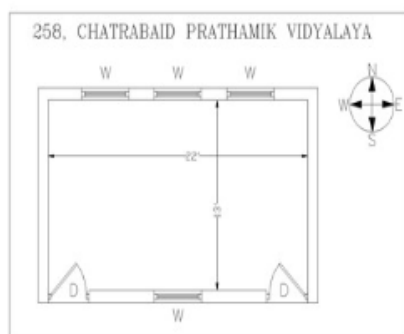

নির্বাচক নিবন্ধন আধিকারিকের স্বাক্ষর

Nazri Naksha

Google Map View

Polling Station Building Front View

Polling Station Front View

Cad View

Key MAP View

বিধানসভা নির্বাচনকেন্দ্রের নং, নাম : 248-ছাত্তনা
ভাগ নং, নাম : 1-ঘোলগড়া(আংশিক) পোস-ঘোলগড়া