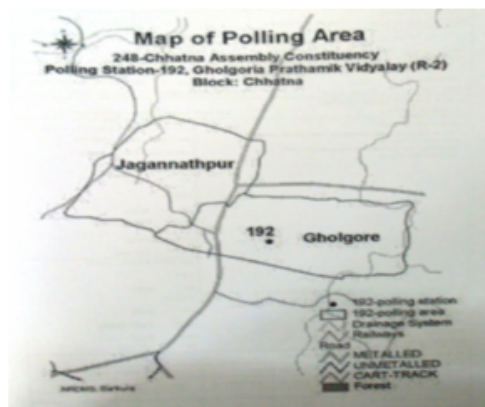

Nazri Naksha