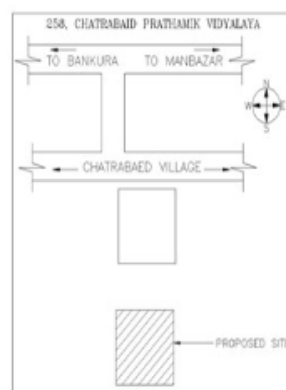

নির্বাচক নিবন্ধন আধিকারিকের স্বাক্ষর

Nazri Naksha

Google Map View

Polling Station Building Front View

Polling Station Front View

Cad View

Key MAP View

বিধানসভা নির্বাচনকেন্দ্রের নং, নাম : 248-ছাত্তনা
ভাগ নং, নাম : 1-ঘোলগড়া(আংশিক) পোস-ঘোলগড়া