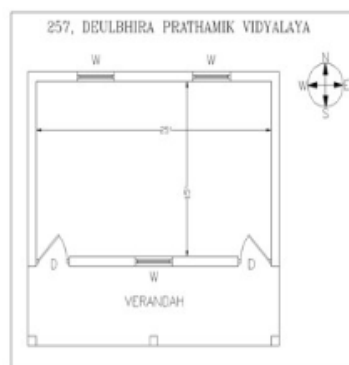

নির্বাচক নিবন্ধন আধিকারিকের স্বাক্ষর

Nazri Naksha

Google Map View

Polling Station Building Front View

Polling Station Front View

Cad View

Key MAP View

1 নাম : হাঁসু গোস্বামী স্বামীর নাম: সুধানন্দ গোস্বামী বাড়ির নং : n0001 বয়স : 65 লিঙ্গ : মহিলা	RNG2435980 ফটো উপলব্ধ	2 নাম : নারান ডোম পিতার নাম: পটল ডোম বাড়ির নং : n0002 বয়স : 80 লিঙ্গ : পুরুষ	RNG2435865 ফটো উপলব্ধ	3 নাম : মঞ্জু ডোম স্বামীর নাম: নারান ডোম বাড়ির নং : n0002 বয়স : 66 লিঙ্গ : মহিলা	WB/35/248/456079 ফটো উপলব্ধ
4 নাম : মুক্তা ডোম স্বামীর নাম: দুলাল ডোম বাড়ির নং : n0002 বয়স : 45 লিঙ্গ : মহিলা	FRY2653871 ফটো উপলব্ধ	5 নাম : উত্তরা ডোম স্বামীর নাম: সুভাষ ডোম বাড়ির নং : n0003 বয়স : 56 লিঙ্গ : মহিলা	WB/35/248/456140 ফটো উপলব্ধ	6 নাম : তরনী ডোম পিতার নাম: সুনীল ডোম বাড়ির নং : n0010 বয়স : 37 লিঙ্গ : মহিলা	RNG1311026 ফটো উপলব্ধ
7 নাম : টিয়া ডোম স্বামীর নাম: তরনী ডোম বাড়ির নং : n0010 বয়স : 31 লিঙ্গ : মহিলা	RNG1561059 ফটো উপলব্ধ	8 নাম : কার্তিক ডোম পিতার নাম: মুটুর ডোম বাড়ির নং : n0010 বয়স : 58 লিঙ্গ : পুরুষ	WB/35/248/456405 ফটো উপলব্ধ	9 নাম : কৃষ্ণা ডোম স্বামীর নাম: কার্তিক ডোম বাড়ির নং : n0010 বয়স : 44 লিঙ্গ : মহিলা	FRY2346179 ফটো উপলব্ধ
10 নাম : গোপাল ডোম পিতার নাম: পশুপতি ডোম বাড়ির নং : n0011 বয়স : 56 লিঙ্গ : পুরুষ	WB/35/248/456108 ফটো উপলব্ধ	11 নাম : সাবিত্রী ডোম স্বামীর নাম: গোপাল ডোম বাড়ির নং : n0011 বয়স : 50 লিঙ্গ : মহিলা	FRY2021178 ফটো উপলব্ধ	12 নাম : হাঁসু ডোম পিতার নাম: মদন ডোম বাড়ির নং : n0012 বয়স : 53 লিঙ্গ : পুরুষ	WB/35/248/456041 ফটো উপলব্ধ
13 নাম : সন্ধ্যা ডোম স্বামীর নাম: হাঁসু ডোম বাড়ির নং : n0012 বয়স : 50 লিঙ্গ : মহিলা	RNG2439529 ফটো উপলব্ধ	14 নাম : পতিত পাবন ডোম পিতার নাম: সুভাষ ডোম বাড়ির নং : n0137 বয়স : 41 লিঙ্গ : পুরুষ	FRY2348241 ফটো উপলব্ধ	15 নাম : শ্যামলী ডোম স্বামীর নাম: পতিত ডোম বাড়ির নং : n0137 বয়স : 39 লিঙ্গ : মহিলা	FRY2460624 ফটো উপলব্ধ
16 নাম : চিত্ত ডোম পিতার নাম: বিজয় ডোম বাড়ির নং : n0139 বয়স : 45 লিঙ্গ : পুরুষ	FRY2346161 ফটো উপলব্ধ	17 নাম : কমলা ডোম স্বামীর নাম: বিজয় ডোম বাড়ির নং : n0009 বয়স : 69 লিঙ্গ : মহিলা	WB/35/248/456165 ফটো উপলব্ধ	18 নাম : আদিত্য ডোম পিতার নাম: বিজয় ডোম বাড়ির নং : n0009 বয়স : 49 লিঙ্গ : পুরুষ	WB/35/248/456440 ফটো উপলব্ধ
19 নাম : অর্চনা ডোম স্বামীর নাম: আদিত্য ডোম বাড়ির নং : n0009 বয়স : 45 লিঙ্গ : মহিলা	FRY2346138 ফটো উপলব্ধ	20 নাম : সীতা ডোম পিতার নাম: বিজয় ডোম বাড়ির নং : n0009 বয়স : 36 লিঙ্গ : মহিলা	RNG1310945 ফটো উপলব্ধ	21 নাম : সুনীল ডোম পিতার নাম: মুটুর ডোম বাড়ির নং : n0010 বয়স : 63 লিঙ্গ : পুরুষ	WB/35/248/456281 ফটো উপলব্ধ
22 নাম : মঞ্জু ডোম স্বামীর নাম: সুনীল ডোম বাড়ির নং : n0010 বয়স : 53 লিঙ্গ : মহিলা	WB/35/248/456260 ফটো উপলব্ধ	23 নাম : মল্লিকা ডোম স্বামীর নাম: হৃদয় ডোম বাড়ির নং : n0008 বয়স : 34 লিঙ্গ : মহিলা	RNG1560960 ফটো উপলব্ধ	24 নাম : ময়না ডোম স্বামীর নাম: প্রসেনজিৎ ডোম বাড়ির নং : n0008 বয়স : 31 লিঙ্গ : মহিলা	RNG1561216 ফটো উপলব্ধ
25 নাম : চিরঞ্জীত ডোম পিতার নাম: সুভাষ ডোম বাড়ির নং : n0003 বয়স : 38 লিঙ্গ : পুরুষ	FRY2460608 ফটো উপলব্ধ	26 নাম : আন্বা ডোম স্বামীর নাম: চিরঞ্জীত ডোম বাড়ির নং : n0003 বয়স : 37 লিঙ্গ : মহিলা	RNG0810952 ফটো উপলব্ধ	27 নাম : সুনীল ডোম পিতার নাম: পশুপতি ডোম বাড়ির নং : n0003 বয়স : 44 লিঙ্গ : পুরুষ	FRY2346203 ফটো উপলব্ধ
28 নাম : অচ লা ডোম পিতার নাম: মুটুর ডোম বাড়ির নং : n0003 বয়স : 41 লিঙ্গ : মহিলা	FRY2346211 ফটো উপলব্ধ	29 নাম : কলাবতী ডোম স্বামীর নাম: লাল্টু ডোম বাড়ির নং : n0003 বয়স : 41 লিঙ্গ : মহিলা	FRY2346229 ফটো উপলব্ধ	30 নাম : নিখিল ডোম পিতার নাম: তারাপদ ডোম বাড়ির নং : n0004 বয়স : 32 লিঙ্গ : পুরুষ	RNG1561125 ফটো উপলব্ধ