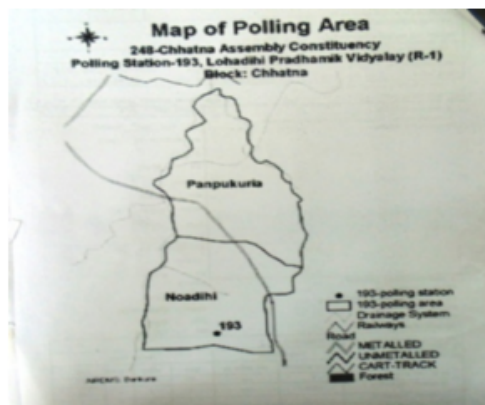

Nazri Naksha