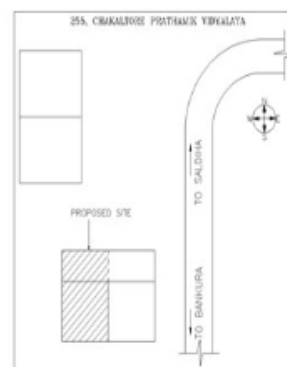

নির্বাচক নিবন্ধন আধিকারিকের স্বাক্ষর

Nazri Naksha

Google Map View

Polling Station Building Front View

Polling Station Front View

Cad View

Key MAP View

1 নাম : কাজল ডোম স্বামীর নাম: সাধন ডোম বাড়ির নং : n0036 বয়স : 53 লিঙ্গ : মহিলা ফটো উপলব্ধ	WB/35/248/459125	2 নাম : সাধন কালিন্দী পিতার নাম: গোবিন্দ কালিন্দী বাড়ির নং : n0036 বয়স : 60 লিঙ্গ : পুরুষ ফটো উপলব্ধ	WB/35/248/459071	3 নাম : শশধর কালিন্দী পিতার নাম: বংশী কালিন্দী বাড়ির নং : n0029 বয়স : 52 লিঙ্গ : পুরুষ ফটো উপলব্ধ	WB/35/248/459013
4 নাম : বানি কালিন্দী স্বামীর নাম: জয়দেব কালিন্দী বাড়ির নং : n0025 বয়স : 43 লিঙ্গ : মহিলা ফটো উপলব্ধ	RNG0810606	5 নাম : প্রহ্লাদ ডোম পিতার নাম: পাগল ডোম বাড়ির নং : n0025 বয়স : 36 লিঙ্গ : পুরুষ ফটো উপলব্ধ	RNG1311299	6 নাম : জয়দেব কালিন্দী পিতার নাম: গুইরাম কালিন্দী বাড়ির নং : n0025 বয়স : 49 লিঙ্গ : পুরুষ ফটো উপলব্ধ	RNG2563567
7 নাম : অঞ্জলী কালিন্দী পিতার নাম: পাগল কালিন্দী বাড়ির নং : n0025 বয়স : 36 লিঙ্গ : মহিলা ফটো উপলব্ধ	RNG1463298	8 নাম : কুমা কালিন্দী স্বামীর নাম: ভাস্কর কালিন্দী বাড়ির নং : n0025 বয়স : 33 লিঙ্গ : মহিলা ফটো উপলব্ধ	RNG1463348	9 নাম : ভাস্কর কালিন্দী পিতার নাম: পাগল কালিন্দী বাড়ির নং : n0025 বয়স : 38 লিঙ্গ : পুরুষ ফটো উপলব্ধ	RNG1311281
10 নাম : আদরী কালিন্দী স্বামীর নাম: পাগল কালিন্দী বাড়ির নং : n0025 বয়স : 67 লিঙ্গ : মহিলা ফটো উপলব্ধ	WB/35/248/459098	11 নাম : মিন্টু ডোম পিতার নাম: পশুপতি ডোম বাড়ির নং : n0026 বয়স : 36 লিঙ্গ : পুরুষ ফটো উপলব্ধ	RNG1311166	12 নাম : সেন্টু ডোম পিতার নাম: পশুপতি ডোম বাড়ির নং : n0026 বয়স : 38 লিঙ্গ : পুরুষ ফটো উপলব্ধ	RNG1311158
13 নাম : সাবিত্রী ডোম স্বামীর নাম: পশুপতি ডোম বাড়ির নং : n0026 বয়স : 61 লিঙ্গ : মহিলা ফটো উপলব্ধ	WB/35/248/459365	14 নাম : পশুপতি কালিন্দী পিতার নাম: কাঙ্গাল কালিন্দী বাড়ির নং : n0026 বয়স : 66 লিঙ্গ : পুরুষ ফটো উপলব্ধ	WB/35/248/459011	15 নাম : মহেন্দ্র ডোম পিতার নাম: বংশী ডোম বাড়ির নং : n0029 বয়স : 49 লিঙ্গ : পুরুষ ফটো উপলব্ধ	WB/35/248/459335
16 নাম : কম্পনা ডোম স্বামীর নাম: সেন্টু ডোম বাড়ির নং : n0026 বয়স : 33 লিঙ্গ : মহিলা ফটো উপলব্ধ	RNG1841311	17 নাম : গায়িত্রী কালিন্দী স্বামীর নাম: মিন্টু ডোম বাড়ির নং : এন000 বয়স : 26 লিঙ্গ : মহিলা ফটো উপলব্ধ	RNG2208866	18 নাম : মুনায় কালিন্দী পিতার নাম: শশধর কালিন্দী বাড়ির নং : এন0000 বয়স : 21 লিঙ্গ : পুরুষ ফটো উপলব্ধ	RNG2363281
19 নাম : শ্রাবনী কালিন্দী স্বামীর নাম: শশধর কালিন্দী বাড়ির নং : এন0000 বয়স : 45 লিঙ্গ : মহিলা ফটো উপলব্ধ	RNG1463264	20 নাম : শ্যাম চাঁদ ডোম পিতার নাম: সাধন ডোম বাড়ির নং : এন0141 বয়স : 22 লিঙ্গ : পুরুষ ফটো উপলব্ধ	RNG2363018	21 নাম : প্রদীপ রায় পিতার নাম: দিলীপ রায় বাড়ির নং : এন0001 বয়স : 23 লিঙ্গ : পুরুষ ফটো উপলব্ধ	RNG2208809
22 নাম : অর্চনা চ্যাটাঙ্গী স্বামীর নাম: জিতেন চট্টোপাধ্যায় বাড়ির নং : n0065 বয়স : 56 লিঙ্গ : মহিলা ফটো উপলব্ধ	WB/35/248/459234	23 নাম : দীপক চ্যাটাঙ্গী পিতার নাম: মিহির চ্যাটাঙ্গী বাড়ির নং : n0056 বয়স : 44 লিঙ্গ : পুরুষ ফটো উপলব্ধ	FRY2346062	24 নাম : শুভা চট্টোপাধ্যায় স্বামীর নাম: উজ্জল চট্টোপাধ্যায় বাড়ির নং : n0056 বয়স : 41 লিঙ্গ : মহিলা ফটো উপলব্ধ	RNG0810465
25 নাম : ভারতী চট্টোপাধ্যায় স্বামীর নাম: প্রহ্লাদ চট্টোপাধ্যায় বাড়ির নং : n0056 বয়স : 63 লিঙ্গ : মহিলা ফটো উপলব্ধ	FRY2555605	26 নাম : উজ্জল চট্টোপাধ্যায় পিতার নাম: মিহির চট্টোপাধ্যায় বাড়ির নং : n0056 বয়স : 52 লিঙ্গ : পুরুষ ফটো উপলব্ধ	WB/35/248/459240	27 নাম : বিদ্যা চ্যাটাঙ্গী পিতার নাম: দুর্গাদাস চ্যাটাঙ্গী বাড়ির নং : n0067 বয়স : 30 লিঙ্গ : পুরুষ ফটো উপলব্ধ	RNG1673730
28 নাম : দুর্গাদাস চ্যাটাঙ্গী পিতার নাম: নিমাইচন্দ্র চ্যাটাঙ্গী বাড়ির নং : n0067 বয়স : 63 লিঙ্গ : পুরুষ ফটো উপলব্ধ	RNG2435725	29 নাম : বিজয়া চ্যাটাঙ্গী স্বামীর নাম: দুর্গাদাস চ্যাটাঙ্গী বাড়ির নং : n0067 বয়স : 55 লিঙ্গ : মহিলা ফটো উপলব্ধ	WB/35/248/459231	30 নাম : মৌসুমী চ্যাটাঙ্গী পিতার নাম: দুর্গাদাস চ্যাটাঙ্গী বাড়ির নং : n0067 বয়স : 28 লিঙ্গ : মহিলা ফটো উপলব্ধ	RNG1841188