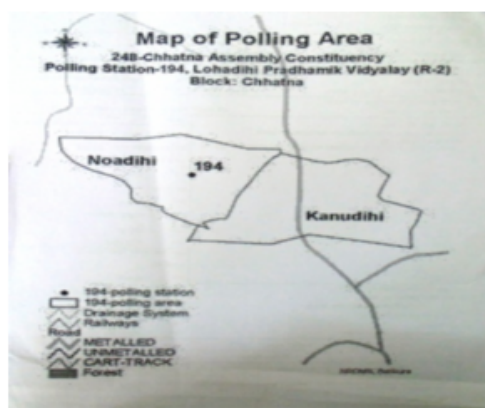

Nazri Naksha