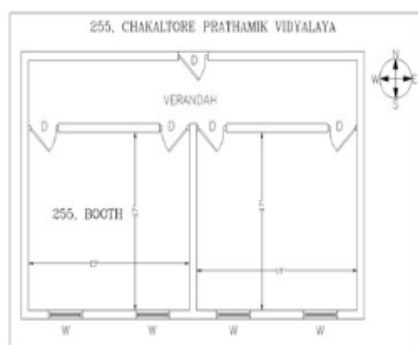

নির্বাচক নিবন্ধন আধিকারিকের স্বাক্ষর

Nazri Naksha

Google Map View

Polling Station Building Front View

Polling Station Front View

Cad View

Key MAP View

1 নাম : কাজল ডোম স্বামীর নাম: সাধন ডোম বাড়ির নং : n0036 বয়স : 53 লিঙ্গ : মহিলা ফটো উপলব্ধ	WB/35/248/459125	2 নাম : সাধন কালিন্দী পিতার নাম: গোবিন্দ কালিন্দী বাড়ির নং : n0036 বয়স : 60 লিঙ্গ : পুরুষ ফটো উপলব্ধ	WB/35/248/459071	3 নাম : শশধর কালিন্দী পিতার নাম: বংশী কালিন্দী বাড়ির নং : n0029 বয়স : 52 লিঙ্গ : পুরুষ ফটো উপলব্ধ	WB/35/248/459013
4 নাম : বানি কালিন্দী স্বামীর নাম: জয়দেব কালিন্দী বাড়ির নং : n0025 বয়স : 43 লিঙ্গ : মহিলা ফটো উপলব্ধ	RNG0810606	5 নাম : প্রহ্লাদ ডোম পিতার নাম: পাগল ডোম বাড়ির নং : n0025 বয়স : 36 লিঙ্গ : পুরুষ ফটো উপলব্ধ	RNG1311299	6 নাম : জয়দেব কালিন্দী পিতার নাম: গুইরাম কালিন্দী বাড়ির নং : n0025 বয়স : 49 লিঙ্গ : পুরুষ ফটো উপলব্ধ	RNG2563567
7 নাম : অঞ্জলী কালিন্দী পিতার নাম: পাগল কালিন্দী বাড়ির নং : n0025 বয়স : 36 লিঙ্গ : মহিলা ফটো উপলব্ধ	RNG1463298	8 নাম : কুমা কালিন্দী স্বামীর নাম: ভাস্কর কালিন্দী বাড়ির নং : n0025 বয়স : 33 লিঙ্গ : মহিলা ফটো উপলব্ধ	RNG1463348	9 নাম : ভাস্কর কালিন্দী পিতার নাম: পাগল কালিন্দী বাড়ির নং : n0025 বয়স : 38 লিঙ্গ : পুরুষ ফটো উপলব্ধ	RNG1311281
10 নাম : আদরী কালিন্দী স্বামীর নাম: পাগল কালিন্দী বাড়ির নং : n0025 বয়স : 67 লিঙ্গ : মহিলা ফটো উপলব্ধ	WB/35/248/459098	11 নাম : মিন্টু ডোম পিতার নাম: পশুপতি ডোম বাড়ির নং : n0026 বয়স : 36 লিঙ্গ : পুরুষ ফটো উপলব্ধ	RNG1311166	12 নাম : সেন্টু ডোম পিতার নাম: পশুপতি ডোম বাড়ির নং : n0026 বয়স : 38 লিঙ্গ : পুরুষ ফটো উপলব্ধ	RNG1311158
13 নাম : সাবিত্রী ডোম স্বামীর নাম: পশুপতি ডোম বাড়ির নং : n0026 বয়স : 61 লিঙ্গ : মহিলা ফটো উপলব্ধ	WB/35/248/459365	14 নাম : পশুপতি কালিন্দী পিতার নাম: কাঙ্গাল কালিন্দী বাড়ির নং : n0026 বয়স : 66 লিঙ্গ : পুরুষ ফটো উপলব্ধ	WB/35/248/459011	15 নাম : মহেন্দ্র ডোম পিতার নাম: বংশী ডোম বাড়ির নং : n0029 বয়স : 49 লিঙ্গ : পুরুষ ফটো উপলব্ধ	WB/35/248/459335
16 নাম : কম্পনা ডোম স্বামীর নাম: সেন্টু ডোম বাড়ির নং : n0026 বয়স : 33 লিঙ্গ : মহিলা ফটো উপলব্ধ	RNG1841311	17 নাম : গায়িত্রী কালিন্দী স্বামীর নাম: মিন্টু ডোম বাড়ির নং : এন000 বয়স : 26 লিঙ্গ : মহিলা ফটো উপলব্ধ	RNG2208866	18 নাম : মুনায় কালিন্দী পিতার নাম: শশধর কালিন্দী বাড়ির নং : এন0000 বয়স : 21 লিঙ্গ : পুরুষ ফটো উপলব্ধ	RNG2363281
19 নাম : শ্রাবনী কালিন্দী স্বামীর নাম: শশধর কালিন্দী বাড়ির নং : এন0000 বয়স : 45 লিঙ্গ : মহিলা ফটো উপলব্ধ	RNG1463264	20 নাম : শ্যাম চাঁদ ডোম পিতার নাম: সাধন ডোম বাড়ির নং : এন0141 বয়স : 22 লিঙ্গ : পুরুষ ফটো উপলব্ধ	RNG2363018	21 নাম : প্রদীপ রায় পিতার নাম: দিলীপ রায় বাড়ির নং : এন0001 বয়স : 23 লিঙ্গ : পুরুষ ফটো উপলব্ধ	RNG2208809
22 নাম : অর্চনা চ্যাটাঙ্গী স্বামীর নাম: জিতেন চট্টোপাধ্যায় বাড়ির নং : n0065 বয়স : 56 লিঙ্গ : মহিলা ফটো উপলব্ধ	WB/35/248/459234	23 নাম : দীপক চ্যাটাঙ্গী পিতার নাম: মিহির চ্যাটাঙ্গী বাড়ির নং : n0056 বয়স : 44 লিঙ্গ : পুরুষ ফটো উপলব্ধ	FRY2346062	24 নাম : শুভা চট্টোপাধ্যায় স্বামীর নাম: উজ্জল চট্টোপাধ্যায় বাড়ির নং : n0056 বয়স : 41 লিঙ্গ : মহিলা ফটো উপলব্ধ	RNG0810465
25 নাম : ভারতী চট্টোপাধ্যায় স্বামীর নাম: প্রহ্লাদ চট্টোপাধ্যায় বাড়ির নং : n0056 বয়স : 63 লিঙ্গ : মহিলা ফটো উপলব্ধ	FRY2555605	26 নাম : উজ্জল চট্টোপাধ্যায় পিতার নাম: মিহির চট্টোপাধ্যায় বাড়ির নং : n0056 বয়স : 52 লিঙ্গ : পুরুষ ফটো উপলব্ধ	WB/35/248/459240	27 নাম : বিদ্যা চ্যাটাঙ্গী পিতার নাম: দুর্গাদাস চ্যাটাঙ্গী বাড়ির নং : n0067 বয়স : 30 লিঙ্গ : পুরুষ ফটো উপলব্ধ	RNG1673730
28 নাম : দুর্গাদাস চ্যাটাঙ্গী পিতার নাম: নিমাইচন্দ্র চ্যাটাঙ্গী বাড়ির নং : n0067 বয়স : 63 লিঙ্গ : পুরুষ ফটো উপলব্ধ	RNG2435725	29 নাম : বিজয়া চ্যাটাঙ্গী স্বামীর নাম: দুর্গাদাস চ্যাটাঙ্গী বাড়ির নং : n0067 বয়স : 55 লিঙ্গ : মহিলা ফটো উপলব্ধ	WB/35/248/459231	30 নাম : মৌসুমী চ্যাটাঙ্গী পিতার নাম: দুর্গাদাস চ্যাটাঙ্গী বাড়ির নং : n0067 বয়স : 28 লিঙ্গ : মহিলা ফটো উপলব্ধ	RNG1841188