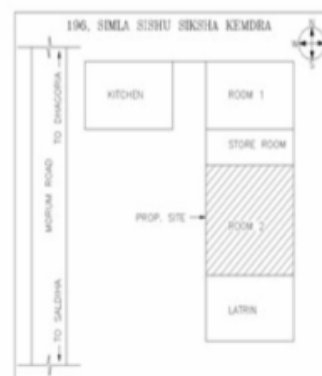

Key MAP View