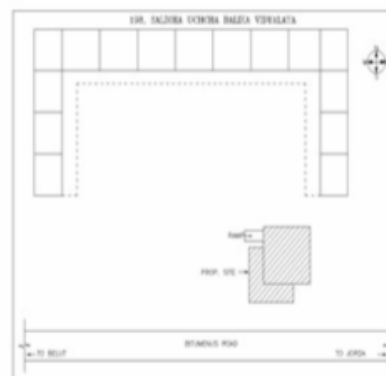

নির্বাচক নিবন্ধন আধিকারিকের স্বাক্ষর

Nazri Naksha

Google Map View

Polling Station Building Front View

Polling Station Front View

Cad View

Key MAP View

1	WB/36/247/057422	নাম : সোনামনি পতি স্বামীর নাম: সাধন পতি বাড়ির নং : n0024 বয়স : 51 লিঙ্গ : মহিলা	ফটো উপলব্ধ	2	WB/36/247/057297	নাম : সতীরানী পতি স্বামীর নাম: পদালোচন পতি বাড়ির নং : n0025 বয়স : 70 লিঙ্গ : মহিলা	ফটো উপলব্ধ	3	WB/36/247/057400	নাম : চন্দ্রমোহন পতি পিতার নাম: অনিল চন্দ্র পতি বাড়ির নং : n0001 বয়স : 62 লিঙ্গ : পুরুষ	ফটো উপলব্ধ
4	WB/36/247/057416	নাম : সুলেখা পতি স্বামীর নাম: চন্দ্রমোহন পতি বাড়ির নং : n0001 বয়স : 56 লিঙ্গ : মহিলা	ফটো উপলব্ধ	5	RNG1675453	নাম : বাপ্পা পতি পিতার নাম: নারান চন্দ্র পতি বাড়ির নং : n0007 বয়স : 32 লিঙ্গ : পুরুষ	ফটো উপলব্ধ	6	HWW2389518	নাম : মালতী পতি স্বামীর নাম: ধরনীধর পতি বাড়ির নং : n0007 বয়স : 42 লিঙ্গ : মহিলা	ফটো উপলব্ধ
7	RNG2497865	নাম : দুর্গাপদ পতি পিতার নাম: মুত্যাঞ্জয় পতি বাড়ির নং : n0008 বয়স : 61 লিঙ্গ : পুরুষ	ফটো উপলব্ধ	8	RNG1675594	নাম : কল্যানী পতি স্বামীর নাম: দুর্গাপদ পতি বাড়ির নং : n0008 বয়স : 40 লিঙ্গ : মহিলা	ফটো উপলব্ধ	9	RNG1313279	নাম : প্রসেনজিৎ পতি পিতার নাম: দুর্গাপদ পতি বাড়ির নং : n0008 বয়স : 36 লিঙ্গ : পুরুষ	ফটো উপলব্ধ
10	RNG1562909	নাম : বর্নালী পতি স্বামীর নাম: কাঞ্চন কুমার পতি বাড়ির নং : n0008 বয়স : 32 লিঙ্গ : মহিলা	ফটো উপলব্ধ	11	WB/36/247/057359	নাম : তারারানী পতি স্বামীর নাম: উত্তম পতি বাড়ির নং : n0009 বয়স : 56 লিঙ্গ : মহিলা	ফটো উপলব্ধ	12	RNG1675529	নাম : মনোজিৎ পতি পিতার নাম: মানিক পতি বাড়ির নং : n0010 বয়স : 39 লিঙ্গ : পুরুষ	ফটো উপলব্ধ
13	RNG1464064	নাম : কৃষ্ণেন্দু পতি পিতার নাম: শচীনন্দন পতি বাড়ির নং : n0011 বয়স : 32 লিঙ্গ : পুরুষ	ফটো উপলব্ধ	14	HWW2466753	নাম : জ্ঞানদা পতি স্বামীর নাম: বৈকুন্ঠ পতি বাড়ির নং : n0011 বয়স : 76 লিঙ্গ : মহিলা	ফটো উপলব্ধ	15	WB/36/247/057229	নাম : অতুল চন্দ্র পতি পিতার নাম: অদ্বৈত পতি বাড়ির নং : n0011 বয়স : 77 লিঙ্গ : পুরুষ	ফটো উপলব্ধ
16	HWW1919372	নাম : সঞ্জীব পতি পিতার নাম: অতুল পতি বাড়ির নং : n0011 বয়স : 42 লিঙ্গ : পুরুষ	ফটো উপলব্ধ	17	RNG1313022	নাম : রেখা পতি স্বামীর নাম: সঞ্জীব পতি বাড়ির নং : n0011 বয়স : 37 লিঙ্গ : মহিলা	ফটো উপলব্ধ	18	HWW1920305	নাম : অমিতা পতি স্বামীর নাম: অমর কুমার পতি বাড়ির নং : n0011 বয়স : 46 লিঙ্গ : মহিলা	ফটো উপলব্ধ
19	HWW1919380	নাম : অনিমেষ পতি পিতার নাম: বৈকুন্ঠ পতি বাড়ির নং : n0011 বয়স : 42 লিঙ্গ : পুরুষ	ফটো উপলব্ধ	20	RNG1313352	নাম : চন্দনা পতি স্বামীর নাম: অনিমেষ পতি বাড়ির নং : n0011 বয়স : 37 লিঙ্গ : মহিলা	ফটো উপলব্ধ	21	HWW1573997	নাম : সবিতা পতি স্বামীর নাম: নরেন চন্দ্র পতি বাড়ির নং : n0012 বয়স : 47 লিঙ্গ : মহিলা	ফটো উপলব্ধ
22	HWW1574029	নাম : পিন্টু পতি পিতার নাম: গোপাল চন্দ্র পতি বাড়ির নং : n0002 বয়স : 43 লিঙ্গ : পুরুষ	ফটো উপলব্ধ	23	RNG0738781	নাম : সত্যভমা পতি স্বামীর নাম: পিন্টু পতি বাড়ির নং : n0002 বয়স : 37 লিঙ্গ : মহিলা	ফটো উপলব্ধ	24	RNG1313188	নাম : জয়ন্ত পতি পিতার নাম: গোপাল চন্দ্র পতি বাড়ির নং : n0002 বয়স : 36 লিঙ্গ : পুরুষ	ফটো উপলব্ধ
25	HWW2165538	নাম : সুধীর কুমার পতি পিতার নাম: অনিল চন্দ্র পতি বাড়ির নং : n0003 বয়স : 68 লিঙ্গ : পুরুষ	ফটো উপলব্ধ	26	WB/36/247/057396	নাম : চিত্রা পতি স্বামীর নাম: সুধীর পতি বাড়ির নং : n0003 বয়স : 57 লিঙ্গ : মহিলা	ফটো উপলব্ধ	27	WB/36/247/057390	নাম : কানাই পতি পিতার নাম: ভদ্রেশ্বর পতি বাড়ির নং : n0004 বয়স : 68 লিঙ্গ : পুরুষ	ফটো উপলব্ধ
28	WB/36/247/057343	নাম : চপলা পতি স্বামীর নাম: কানাই পতি বাড়ির নং : n0004 বয়স : 61 লিঙ্গ : মহিলা	ফটো উপলব্ধ	29	WB/36/247/057358	নাম : পদ্মাবতী পতি স্বামীর নাম: জীবন পতি বাড়ির নং : n0005 বয়স : 57 লিঙ্গ : মহিলা	ফটো উপলব্ধ	30	WB/36/247/057454	নাম : কার্তিক চন্দ্র পতি পিতার নাম: বুদ্ধেশ্বর পতি বাড়ির নং : n0005 বয়স : 53 লিঙ্গ : পুরুষ	ফটো উপলব্ধ