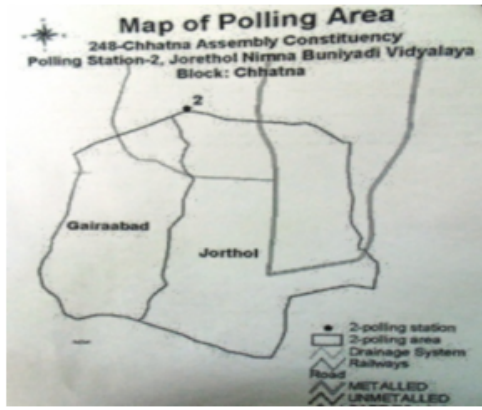

Nazri Naksha