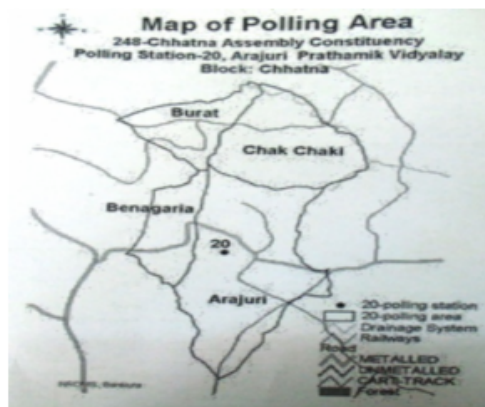

Nazri Naksha