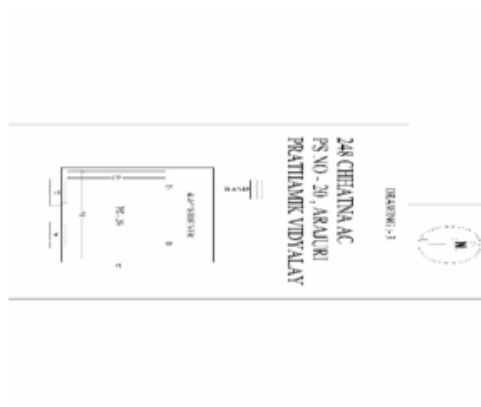

নির্বাচক নিবন্ধন আধিকারিকের স্বাক্ষর

Nazri Naksha

Google Map View

Polling Station Building Front View

Polling Station Front View

Cad View

Key MAP View

1 নাম : রুম্না কিক্ক স্বামীর নাম: দেবীদাস কিক্ক বাড়ির নং : n0001 বয়স : 79 লিঙ্গ : মহিলা ফটো উপলব্ধ	WB/35/248/186242	2 নাম : তুলসী কিক্ক স্বামীর নাম: দীনবন্দু কিক্ক বাড়ির নং : N0004 বয়স : 49 লিঙ্গ : মহিলা ফটো উপলব্ধ	WB/35/248/186388	3 নাম : সাধরি কিক্ক স্বামীর নাম: উনরাম কিক্ক বাড়ির নং : n0019 বয়স : 39 লিঙ্গ : মহিলা ফটো উপলব্ধ	FRY2633998
4 নাম : লখিমদর টুডু মায়ের নাম: রোদনী টুডু বাড়ির নং : n0019 বয়স : 38 লিঙ্গ : পুরুষ ফটো উপলব্ধ	RNG1217272	5 নাম : পরিমল কিক্ক পিতার নাম: সহদেব কিক্ক বাড়ির নং : n0019 বয়স : 35 লিঙ্গ : পুরুষ ফটো উপলব্ধ	RNG1217173	6 নাম : উনারাম কিক্ক পিতার নাম: সহদেব কিক্ক বাড়ির নং : n0019 বয়স : 44 লিঙ্গ : পুরুষ ফটো উপলব্ধ	FRY1887066
7 নাম : মাধুরী কিক্ক স্বামীর নাম: সহদেব কিক্ক বাড়ির নং : n0019 বয়স : 68 লিঙ্গ : মহিলা ফটো উপলব্ধ	WB/35/248/186518	8 নাম : চুড়ামনি কিক্ক স্বামীর নাম: অর্জন কিক্ক বাড়ির নং : n0007 বয়স : 44 লিঙ্গ : মহিলা ফটো উপলব্ধ	FRY1887041	9 নাম : মঙ্গলী কিক্ক স্বামীর নাম: মৃত্যঞ্জয় কিক্ক বাড়ির নং : n0006 বয়স : 58 লিঙ্গ : মহিলা ফটো উপলব্ধ	RNG1721919
10 নাম : সজনী কিক্ক পিতার নাম: অনাথবন্ধু কিক্ক বাড়ির নং : n0001 বয়স : 32 লিঙ্গ : মহিলা ফটো উপলব্ধ	RNG1609387	11 নাম : সুরজমনি কিক্ক স্বামীর নাম: অনাথবন্ধু কিক্ক বাড়ির নং : n0001 বয়স : 59 লিঙ্গ : মহিলা ফটো উপলব্ধ	WB/35/248/186440	12 নাম : অনাথবন্ধু কিক্ক পিতার নাম: দেবীদাস কিক্ক বাড়ির নং : n0001 বয়স : 63 লিঙ্গ : পুরুষ ফটো উপলব্ধ	WB/35/248/186462
13 নাম : অনন্ত কিক্ক পিতার নাম: মৃত্যঞ্জয় কিক্ক বাড়ির নং : n0006 বয়স : 27 লিঙ্গ : পুরুষ ফটো উপলব্ধ	RNG1896984	14 নাম : শ্রীমন্ত কিক্ক মায়ের নাম: মঙ্গলী কিক্ক বাড়ির নং : N0006 বয়স : 25 লিঙ্গ : পুরুষ ফটো উপলব্ধ	RNG2164317	15 নাম : অসিন্দ কিক্ক পিতার নাম: সহদেব কিক্ক বাড়ির নং : n0019 বয়স : 37 লিঙ্গ : পুরুষ ফটো উপলব্ধ	FRY2596435
16 নাম : সূচাঁদ কিক্ক পিতার নাম: অর্জন কিক্ক বাড়ির নং : এন00 বয়স : 23 লিঙ্গ : পুরুষ ফটো উপলব্ধ	RNG2356020	17 নাম : শুভজীত কিক্ক পিতার নাম: লক্ষ্মীকান্ত কিক্ক বাড়ির নং : এন00 বয়স : 23 লিঙ্গ : পুরুষ ফটো উপলব্ধ	RNG2356129	18 নাম : কুস্তিমনি বাক্কে স্বামীর নাম: মঙ্গল বাক্কে বাড়ির নং : n0001 বয়স : 50 লিঙ্গ : মহিলা ফটো উপলব্ধ	RNG2348415
19 নাম : মডল বাক্কে পিতার নাম: মঙ্গল বাক্কে বাড়ির নং : n0001 বয়স : 31 লিঙ্গ : পুরুষ ফটো উপলব্ধ	ZJZ2049856	20 নাম : মঙ্গল বাক্কে পিতার নাম: ভোলা বাক্কে বাড়ির নং : n0001 বয়স : 53 লিঙ্গ : পুরুষ ফটো উপলব্ধ	RNG2348407	21 নাম : দেবীলাল বাক্কে পিতার নাম: মঙ্গল বাক্কে বাড়ির নং : n0001 বয়স : 29 লিঙ্গ : পুরুষ ফটো উপলব্ধ	ZJZ2049849
22 নাম : সহদেব গরাই পিতার নাম: অসীম গরাই বাড়ির নং : n0160 বয়স : 36 লিঙ্গ : পুরুষ ফটো উপলব্ধ	FRY2633949	23 নাম : দয়াময় গরাই পিতার নাম: সতীশ গরাই বাড়ির নং : n0127 বয়স : 64 লিঙ্গ : পুরুষ ফটো উপলব্ধ	RNG2350809	24 নাম : গীতা গরাই স্বামীর নাম: শিবশংকর গরাই বাড়ির নং : n0124 বয়স : 66 লিঙ্গ : মহিলা ফটো উপলব্ধ	RNG2348944
25 নাম : রথীন গরাই পিতার নাম: সন্তোষ গরাই বাড়ির নং : n0126 বয়স : 38 লিঙ্গ : পুরুষ ফটো উপলব্ধ	FRY2207835	26 নাম : জয়ন্ত গরাই পিতার নাম: লক্ষীকান্ত গরাই বাড়ির নং : n0126 বয়স : 33 লিঙ্গ : পুরুষ ফটো উপলব্ধ	RNG1500651	27 নাম : বাবলু গরাই পিতার নাম: ভোলানাথ গরাই বাড়ির নং : - বয়স : 26 লিঙ্গ : পুরুষ ফটো উপলব্ধ	RNG1953629
28 নাম : সঞ্জয় গরাই পিতার নাম: কানাইলাল গরাই বাড়ির নং : এন0128 বয়স : 22 লিঙ্গ : পুরুষ ফটো উপলব্ধ	RNG2332443	29 নাম : নিতাই গরাই পিতার নাম: দয়াময় গরাই বাড়ির নং : n0123 বয়স : 26 লিঙ্গ : পুরুষ ফটো উপলব্ধ	RNG1799048	30 নাম : অসীম গরাই পিতার নাম: ধনঞ্জয় গরাই বাড়ির নং : n0160 বয়স : 63 লিঙ্গ : পুরুষ ফটো উপলব্ধ	FRY1242684