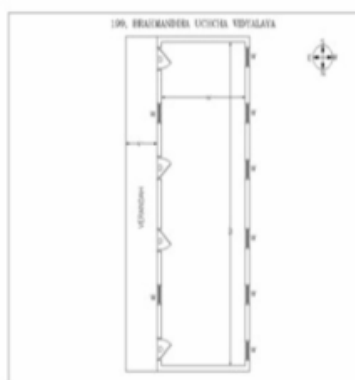

নির্বাচক নিবন্ধন আধিকারিকের স্বাক্ষর

Nazri Naksha

Google Map View

Polling Station Building Front View

Polling Station Front View

Cad View

Key MAP View

1	WB/36/247/066714	নাম : সুমিত্রা কুস্তকার স্বামীর নাম: শুকদেব কুস্তকার বাড়ির নং : n0003 বয়স : 63 লিঙ্গ : মহিলা	ফটো উপলব্ধ	2	RNG2106060	নাম : সুখদেব কুস্তকার পিতার নাম: কালীপদ কুস্তকার বাড়ির নং : n0003 বয়স : 70 লিঙ্গ : পুরুষ	ফটো উপলব্ধ	3	HWW1922004	নাম : কার্তিক কুস্তকার পিতার নাম: শুক দেব কুস্তকার বাড়ির নং : n0003 বয়স : 42 লিঙ্গ : পুরুষ	ফটো উপলব্ধ
4	HWW2582161	নাম : রীতা কুস্তকার স্বামীর নাম: কার্তিক কুস্তকার বাড়ির নং : n0003 বয়স : 42 লিঙ্গ : মহিলা	ফটো উপলব্ধ	5	NVP2082022	নাম : বর্নালী পতি পিতার নাম: সরোজ কুমার পতি বাড়ির নং : এন0003 বয়স : 24 লিঙ্গ : মহিলা	ফটো উপলব্ধ	6	RNG2404838	নাম : প্রতিমা কুস্তকার পিতার নাম: কার্তিক কুস্তকার বাড়ির নং : এন0003 বয়স : 21 লিঙ্গ : মহিলা	ফটো উপলব্ধ
7	XWI1848621	নাম : দেবশ্রী দাশ পিতার নাম: দিলীপ কুমার দাশ বাড়ির নং : এন0001 বয়স : 26 লিঙ্গ : মহিলা	ফটো উপলব্ধ	8	RNG2404523	নাম : উজ্জল কুস্তকার পিতার নাম: শরৎ কুস্তকার বাড়ির নং : এন0026 বয়স : 21 লিঙ্গ : পুরুষ	ফটো উপলব্ধ	9	RNG2560373	নাম : রীতা পাইন পন্ডা স্বামীর নাম: সৌমিত্র পন্ডা বাড়ির নং : এন0008 বয়স : 51 লিঙ্গ : মহিলা	ফটো উপলব্ধ
10	RNG2432250	নাম : বাউরীদাস কুস্তকার পিতার নাম: অতুল কুস্তকার বাড়ির নং : n0013 বয়স : 61 লিঙ্গ : পুরুষ	ফটো উপলব্ধ	11	RNG2151611	নাম : সুস্মিতা নাথ পতি স্বামীর নাম: জয়ন্ত পতি বাড়ির নং : এন0026 বয়স : 25 লিঙ্গ : মহিলা	ফটো উপলব্ধ	12	RNG2411551	নাম : গৌউর কুস্তকার পিতার নাম: নারান কুস্তকার বাড়ির নং : এন0009 বয়স : 21 লিঙ্গ : মহিলা	ফটো উপলব্ধ
13	RNG2411619	নাম : সুভাষ কুস্তকার পিতার নাম: বাহাদুর কুস্তকার বাড়ির নং : এন0029 বয়স : 57 লিঙ্গ : পুরুষ	ফটো উপলব্ধ	14	RNG2411627	নাম : বন্দনা কুস্তকার স্বামীর নাম: সুভাষ কুস্তকার বাড়ির নং : এন0029 বয়স : 51 লিঙ্গ : মহিলা	ফটো উপলব্ধ	15	RNG2411601	নাম : সোমনাথ কুস্তকার পিতার নাম: অজিত কুস্তকার বাড়ির নং : এন0029 বয়স : 21 লিঙ্গ : পুরুষ	ফটো উপলব্ধ
16	HWW2390490	নাম : মানু কুস্তকার পিতার নাম: দ্বিজপদ কুস্তকার বাড়ির নং : n0002 বয়স : 49 লিঙ্গ : পুরুষ	ফটো উপলব্ধ	17	HWW1921998	নাম : নপুরা কুস্তকার স্বামীর নাম: ফটিক কুস্তকার বাড়ির নং : n0002 বয়স : 57 লিঙ্গ : মহিলা	ফটো উপলব্ধ	18	RNG1314251	নাম : শরৎ কুস্তকার পিতার নাম: অক্ষয় কুস্তকার বাড়ির নং : n0007 বয়স : 42 লিঙ্গ : পুরুষ	ফটো উপলব্ধ
Q 19	RNG1563097	নাম : পূর্ণিমা কুস্তকার স্বামীর নাম: বামাপদ কুস্তকার বাড়ির নং : বয়স : 38 লিঙ্গ : মহিলা	ফটো উপলব্ধ	20	RNG0837443	নাম : বামাপদ কুস্তকার পিতার নাম: নেপাল কুস্তকার বাড়ির নং : n0006 বয়স : 43 লিঙ্গ : পুরুষ	ফটো উপলব্ধ	21	WB/36/247/066669	নাম : গীতা কুস্তকার স্বামীর নাম: নেপাল কুস্তকার বাড়ির নং : n0006 বয়স : 66 লিঙ্গ : মহিলা	ফটো উপলব্ধ
22	HWW1922038	নাম : সঞ্জয় কুস্তকার পিতার নাম: বিশ্বস্তর কুস্তকার বাড়ির নং : n0004 বয়স : 42 লিঙ্গ : পুরুষ	ফটো উপলব্ধ	23	WB/36/247/066556	নাম : প্রমিলা কুস্তকার স্বামীর নাম: বিশ্বস্তর কুস্তকার বাড়ির নং : n0004 বয়স : 66 লিঙ্গ : মহিলা	ফটো উপলব্ধ	24	WB/36/247/066731	নাম : মালতী কুস্তকার স্বামীর নাম: হরলাল কুস্তকার বাড়ির নং : n0009 বয়স : 61 লিঙ্গ : মহিলা	ফটো উপলব্ধ
25	WB/36/247/066734	নাম : হরলাল কুস্তকার পিতার নাম: শ্রীরাম কুস্তকার বাড়ির নং : n0009 বয়স : 65 লিঙ্গ : পুরুষ	ফটো উপলব্ধ	26	RNG1675917	নাম : রাহুল কুস্তকার পিতার নাম: উমাপদ কুস্তকার বাড়ির নং : n0009 বয়স : 30 লিঙ্গ : পুরুষ	ফটো উপলব্ধ	27	RNG1563170	নাম : সঞ্জয় কুস্তকার পিতার নাম: জিহুড় কুস্তকার বাড়ির নং : n0008 বয়স : 35 লিঙ্গ : পুরুষ	ফটো উপলব্ধ
28	WB/36/247/066160	নাম : হীরালাল কুস্তকার পিতার নাম: লক্ষন কুস্তকার বাড়ির নং : n0021 বয়স : 51 লিঙ্গ : পুরুষ	ফটো উপলব্ধ	29	HWW2582179	নাম : বুমা কুস্তকার স্বামীর নাম: বিশ্বনাথ কুস্তকার বাড়ির নং : n0020 বয়স : 41 লিঙ্গ : মহিলা	ফটো উপলব্ধ	30	HWW2390235	নাম : বিশ্বনাথ কুস্তকার পিতার নাম: কীর্তন কুস্তকার বাড়ির নং : n0020 বয়স : 39 লিঙ্গ : পুরুষ	ফটো উপলব্ধ