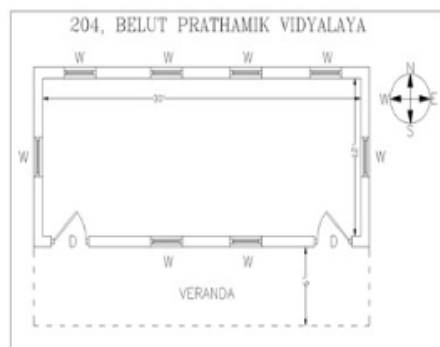

নির্বাচক নিবন্ধন আধিকারিকের স্বাক্ষর

Nazri Naksha

Google Map View

Polling Station Building Front View

Polling Station Front View

Cad View

Key MAP View

1 নাম : হবিবুল্লা শেখ পিতার নাম: দরবেশ শেখ বাড়ির নং : n0039 বয়স : 51 লিঙ্গ : পুরুষ	RNG0853663 ফটো উপলব্ধ	2 নাম : শেখ আবুল কালাম পিতার নাম: শেখ দরবেশ বাড়ির নং : n0039 বয়স : 66 লিঙ্গ : পুরুষ	WB/36/247/078683 ফটো উপলব্ধ	3 নাম : আজমেরুন বিবি শেখ স্বামীর নাম: আবুল শেখ বাড়ির নং : n0039 বয়স : 61 লিঙ্গ : মহিলা	WB/36/247/078323 ফটো উপলব্ধ
4 নাম : দাউদ আলম আনসারী পিতার নাম: দরবেশ আনসারী বাড়ির নং : n0039 বয়স : 43 লিঙ্গ : পুরুষ	WB/36/247/078851 ফটো উপলব্ধ	5 নাম : সেখ সরফরাজ আনসারী পিতার নাম: শেখ আবুল আনসারী বাড়ির নং : n0039 বয়স : 35 লিঙ্গ : পুরুষ	RNG1410547 ফটো উপলব্ধ	6 নাম : সেক মুরতাজ আনসারী পিতার নাম: সেক আবুল আনসারী বাড়ির নং : n0039 বয়স : 34 লিঙ্গ : পুরুষ	RNG1410562 ফটো উপলব্ধ
7 নাম : সবিনা বিবি স্বামীর নাম: সেখ মুস্তাফা আনসারী বাড়ির নং : n0131 বয়স : 40 লিঙ্গ : মহিলা	RNG1410695 ফটো উপলব্ধ	8 নাম : জায়তুন বিবি স্বামীর নাম: শেখ মেহেদী হাসান আনসারী বাড়ির নং : n0046 বয়স : 39 লিঙ্গ : মহিলা	HWW2470151 ফটো উপলব্ধ	9 নাম : হাজেরা বিবি স্বামীর নাম: শীশ মহম্মদ আনসারী বাড়ির নং : n0046 বয়স : 33 লিঙ্গ : মহিলা	RNG1410596 ফটো উপলব্ধ
10 নাম : শীশ মহম্মদ আনসারী পিতার নাম: শরীফ আনসারী বাড়ির নং : n0046 বয়স : 39 লিঙ্গ : পুরুষ	HWW2175032 ফটো উপলব্ধ	11 নাম : মাইমুন বিবি স্বামীর নাম: শেখ শরিফ আনসারী বাড়ির নং : n0046 বয়স : 59 লিঙ্গ : মহিলা	WB/36/247/078417 ফটো উপলব্ধ	12 নাম : শেখ শরিফ আনসারী পিতার নাম: শেখ ইসমাইল বাড়ির নং : n0046 বয়স : 68 লিঙ্গ : পুরুষ	WB/36/247/078424 ফটো উপলব্ধ
13 নাম : সেখ মেহেদী হাসান আনসারী পিতার নাম: শরীফ আনসারী বাড়ির নং : n0046 বয়স : 42 লিঙ্গ : পুরুষ	RNG0851352 ফটো উপলব্ধ	14 নাম : আমেনা বিবি স্বামীর নাম: শেখ হাবিবুল্লা বাড়ির নং : n0039 বয়স : 37 লিঙ্গ : মহিলা	RNG1843911 ফটো উপলব্ধ	15 নাম : জ্যোৎস্না সন্দার স্বামীর নাম: রবি সন্দার বাড়ির নং : n0039 বয়স : 42 লিঙ্গ : মহিলা	RNG1410554 ফটো উপলব্ধ
16 নাম : মোমেনা বিবি স্বামীর নাম: সেক মুরতাজ আনসারী বাড়ির নং : n0039 বয়স : 33 লিঙ্গ : মহিলা	RNG1769678 ফটো উপলব্ধ	17 নাম : সকিনা বিবি স্বামীর নাম: দাউদ আলম আমসারী বাড়ির নং : n0039 বয়স : 47 লিঙ্গ : মহিলা	HWW1255843 ফটো উপলব্ধ	18 নাম : নাজমা বিবি স্বামীর নাম: শেখ সরফরাজ আনসারী বাড়ির নং : n0039 বয়স : 41 লিঙ্গ : মহিলা	RNG2241842 ফটো উপলব্ধ
19 নাম : ইমতেয়াজ আনসারী পিতার নাম: দাউদ আলম আনসারী বাড়ির নং : এন০০৩৫ বয়স : 25 লিঙ্গ : পুরুষ	RNG2241792 ফটো উপলব্ধ	20 নাম : ইফতেখার আনসারী পিতার নাম: দাউদ আলম আনসারী বাড়ির নং : এন০০৩৯ বয়স : 23 লিঙ্গ : পুরুষ	RNG2412302 ফটো উপলব্ধ	21 নাম : কুবেরা বিবি স্বামীর নাম: হাতেম আনসারী বাড়ির নং : n0133 বয়স : 37 লিঙ্গ : মহিলা	RNG1564657 ফটো উপলব্ধ
22 নাম : শেখ ইউসুফ আলি পিতার নাম: শেখ ইয়াকুব আলি বাড়ির নং : n0039 বয়স : 38 লিঙ্গ : পুরুষ	RNG1876606 ফটো উপলব্ধ	23 নাম : তসলিমা বিবি স্বামীর নাম: শেখ ইউসুফ আলি বাড়ির নং : n0039 বয়স : 30 লিঙ্গ : মহিলা	NVP1648013 ফটো উপলব্ধ	24 নাম : নিখাত পারবিন স্বামীর নাম: এজাজ আনসারী বাড়ির নং : এন০০৩৪ বয়স : 26 লিঙ্গ : মহিলা	RNG2241750 ফটো উপলব্ধ
25 নাম : শেখ মজনু আনসারী পিতার নাম: শেখ সতু আনসারী বাড়ির নং : n0043 বয়স : 62 লিঙ্গ : পুরুষ	HWW1255207 ফটো উপলব্ধ	26 নাম : এজাজ আনসারী পিতার নাম: দাউদ আলম আনসারী বাড়ির নং : n0039 বয়স : 27 লিঙ্গ : পুরুষ	RNG1940378 ফটো উপলব্ধ	27 নাম : রৌশানারা বিবি স্বামীর নাম: শেখ সিরাজুল আনসারী বাড়ির নং : n0043 বয়স : 32 লিঙ্গ : মহিলা	RNG1564566 ফটো উপলব্ধ
28 নাম : শেখ সিরাজুল আনসারী পিতার নাম: শেখ মজনু বাড়ির নং : n0043 বয়স : 36 লিঙ্গ : পুরুষ	HWW2582815 ফটো উপলব্ধ	29 নাম : ফাতেমা বিবি শেখ স্বামীর নাম: মজনু শেখ বাড়ির নং : n0043 বয়স : 59 লিঙ্গ : মহিলা	WB/36/247/078677 ফটো উপলব্ধ	30 নাম : সেখ রফিক আনসারী পিতার নাম: সেখ সালেমান আনসারী বাড়ির নং : n0125 বয়স : 34 লিঙ্গ : পুরুষ	RNG1315407 ফটো উপলব্ধ