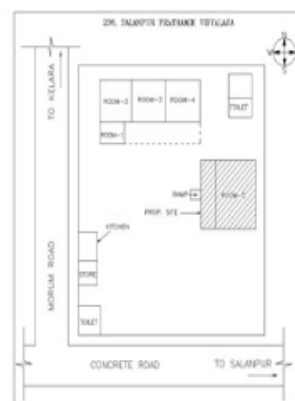

নির্বাচক নিবন্ধন আধিকারিকের স্বাক্ষর

Nazri Naksha

Google Map View

Polling Station Building Front View

Polling Station Front View

Cad View

Key MAP View

1 নাম : সুমিত্রা কালিন্দী স্বামীর নাম : সমর কালিন্দী বাড়ির নং : n0008 বয়স : 46 লিঙ্গ : মহিলা	HWW1252428 ফটো উপলব্ধ	2 নাম : লক্ষী কালিন্দী স্বামীর নাম : শঙ্কর কালিন্দী বাড়ির নং : n0011 বয়স : 60 লিঙ্গ : মহিলা	WB/36/247/075109 ফটো উপলব্ধ	3 নাম : রেবা কালিন্দী স্বামীর নাম : নাদু কালিন্দী বাড়ির নং : n0011 বয়স : 34 লিঙ্গ : মহিলা	RNG1412055 ফটো উপলব্ধ
4 নাম : পদ্মারাগী কালিন্দী স্বামীর নাম : কালিপদ কালিন্দী বাড়ির নং : n0012 বয়স : 57 লিঙ্গ : মহিলা	WB/36/247/075110 ফটো উপলব্ধ	5 নাম : চন্দী কালিন্দী পিতার নাম : কালিপদ কালিন্দী বাড়ির নং : n0012 বয়স : 37 লিঙ্গ : পুরুষ	RNG1316835 ফটো উপলব্ধ	6 নাম : লালু কালিন্দী পিতার নাম : কালিপদ কালিন্দী বাড়ির নং : n0012 বয়স : 31 লিঙ্গ : পুরুষ	RNG1770353 ফটো উপলব্ধ
7 নাম : মীরা কালিন্দী স্বামীর নাম : লহোদর কালিন্দী বাড়ির নং : n0013 বয়স : 76 লিঙ্গ : মহিলা	WB/36/247/075080 ফটো উপলব্ধ	8 নাম : লক্ষী কালিন্দী পিতার নাম : লহোদর কালিন্দী বাড়ির নং : n0013 বয়স : 50 লিঙ্গ : মহিলা	WB/36/247/075081 ফটো উপলব্ধ	9 নাম : জবর কালিন্দী পিতার নাম : কন্টি কালিন্দী বাড়ির নং : n0014 বয়স : 79 লিঙ্গ : পুরুষ	WB/36/247/075069 ফটো উপলব্ধ
10 নাম : কল্যাণী কালিন্দী স্বামীর নাম : জবর কালিন্দী বাড়ির নং : n0014 বয়স : 74 লিঙ্গ : মহিলা	WB/36/247/075060 ফটো উপলব্ধ	11 নাম : সুদর্শন কালিন্দী পিতার নাম : জবর কালিন্দী বাড়ির নং : n0014 বয়স : 53 লিঙ্গ : পুরুষ	WB/36/247/075214 ফটো উপলব্ধ	12 নাম : সরস্বতী কালিন্দী স্বামীর নাম : সুদর্শন কালিন্দী বাড়ির নং : n0014 বয়স : 46 লিঙ্গ : মহিলা	HWW1253517 ফটো উপলব্ধ
13 নাম : ইশ্বর কালিন্দী পিতার নাম : গুরপদ কালিন্দী বাড়ির নং : n0016 বয়স : 56 লিঙ্গ : পুরুষ	WB/36/247/075225 ফটো উপলব্ধ	14 নাম : বদনী কালিন্দী স্বামীর নাম : গুরপদ কালিন্দী বাড়ির নং : n0002 বয়স : 86 লিঙ্গ : মহিলা	WB/36/247/075038 ফটো উপলব্ধ	15 নাম : ধরনী কালিন্দী পিতার নাম : প্রভাকর কালিন্দী বাড়ির নং : n0003 বয়স : 66 লিঙ্গ : পুরুষ	WB/36/247/075228 ফটো উপলব্ধ
16 নাম : ছবি কালিন্দী স্বামীর নাম : ধরনী কালিন্দী বাড়ির নং : n0003 বয়স : 62 লিঙ্গ : মহিলা	WB/36/247/075090 ফটো উপলব্ধ	17 নাম : মিহির কালিন্দী পিতার নাম : প্রভাকর কালিন্দী বাড়ির নং : n0003 বয়স : 49 লিঙ্গ : পুরুষ	WB/36/247/075230 ফটো উপলব্ধ	18 নাম : সুব্রত মল্লিক পিতার নাম : গোপাল মল্লিক বাড়ির নং : n0003 বয়স : 60 লিঙ্গ : পুরুষ	RNG1412022 ফটো উপলব্ধ
19 নাম : অমিতা কালিন্দী স্বামীর নাম : মিহির কালিন্দী বাড়ির নং : n0003 বয়স : 41 লিঙ্গ : মহিলা	RNG1412048 ফটো উপলব্ধ	20 নাম : গীতা কালিন্দী স্বামীর নাম : নিমাই কালিন্দী বাড়ির নং : n0004 বয়স : 62 লিঙ্গ : মহিলা	WB/36/247/075249 ফটো উপলব্ধ	21 নাম : উত্তম কালিন্দী পিতার নাম : নিমাই কালিন্দী বাড়ির নং : n0004 বয়স : 34 লিঙ্গ : পুরুষ	RNG1316850 ফটো উপলব্ধ
22 নাম : বিমলা কালিন্দী স্বামীর নাম : ভদ্র কালিন্দী বাড়ির নং : n0009 বয়স : 77 লিঙ্গ : মহিলা	WB/36/247/075039 ফটো উপলব্ধ	23 নাম : ভক্তরঞ্জন কালিন্দী পিতার নাম : আহাদ কালিন্দী বাড়ির নং : n0009 বয়স : 53 লিঙ্গ : পুরুষ	WB/36/245/198250 ফটো উপলব্ধ	24 নাম : মীরা কালিন্দী স্বামীর নাম : ভক্তরঞ্জন কালিন্দী বাড়ির নং : n0009 বয়স : 40 লিঙ্গ : মহিলা	RNG1316975 ফটো উপলব্ধ
25 নাম : জগবন্ধু কালিন্দী পিতার নাম : ভদ্র কালিন্দী বাড়ির নং : n0009 বয়স : 40 লিঙ্গ : পুরুষ	RNG0863043 ফটো উপলব্ধ	26 নাম : দীনবন্ধু কালিন্দী পিতার নাম : ভদ্র কালিন্দী বাড়ির নং : n0009 বয়স : 38 লিঙ্গ : পুরুষ	RNG0863050 ফটো উপলব্ধ	27 নাম : মনিকা কালিন্দী স্বামীর নাম : জগবন্ধু কালিন্দী বাড়ির নং : n0009 বয়স : 33 লিঙ্গ : মহিলা	RNG1678481 ফটো উপলব্ধ
28 নাম : পিনু কালিন্দী পিতার নাম : ভদ্র কালিন্দী বাড়ির নং : n0010 বয়স : 35 লিঙ্গ : পুরুষ	RNG1316959 ফটো উপলব্ধ	29 নাম : কুনু কালিন্দী পিতার নাম : কন্টি কালিন্দী বাড়ির নং : n0015 বয়স : 65 লিঙ্গ : পুরুষ	WB/36/247/075209 ফটো উপলব্ধ	30 নাম : মিঠুন কালিন্দী পিতার নাম : মিহির কালিন্দী বাড়ির নং : n0003 বয়স : 26 লিঙ্গ : পুরুষ	RNG1983444 ফটো উপলব্ধ