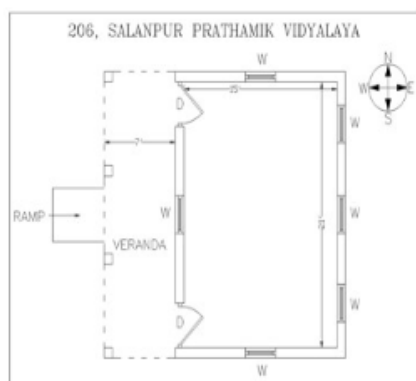

নির্বাচক নিবন্ধন আধিকারিকের স্বাক্ষর

Nazri Naksha

Google Map View

Polling Station Building Front View

Polling Station Front View

Cad View

Key MAP View

1 নাম : সুমিত্রা কালিন্দী স্বামীর নাম : সমর কালিন্দী বাড়ির নং : n0008 বয়স : 46 লিঙ্গ : মহিলা	HWW1252428 ফটো উপলব্ধ	2 নাম : লক্ষী কালিন্দী স্বামীর নাম : শঙ্কর কালিন্দী বাড়ির নং : n0011 বয়স : 60 লিঙ্গ : মহিলা	WB/36/247/075109 ফটো উপলব্ধ	3 নাম : রেবা কালিন্দী স্বামীর নাম : নাদু কালিন্দী বাড়ির নং : n0011 বয়স : 34 লিঙ্গ : মহিলা	RNG1412055 ফটো উপলব্ধ
4 নাম : পদ্মারাগী কালিন্দী স্বামীর নাম : কালিপদ কালিন্দী বাড়ির নং : n0012 বয়স : 57 লিঙ্গ : মহিলা	WB/36/247/075110 ফটো উপলব্ধ	5 নাম : চন্দী কালিন্দী পিতার নাম : কালিপদ কালিন্দী বাড়ির নং : n0012 বয়স : 37 লিঙ্গ : পুরুষ	RNG1316835 ফটো উপলব্ধ	6 নাম : লালু কালিন্দী পিতার নাম : কালিপদ কালিন্দী বাড়ির নং : n0012 বয়স : 31 লিঙ্গ : পুরুষ	RNG1770353 ফটো উপলব্ধ
7 নাম : মীরা কালিন্দী স্বামীর নাম : লহোদর কালিন্দী বাড়ির নং : n0013 বয়স : 76 লিঙ্গ : মহিলা	WB/36/247/075080 ফটো উপলব্ধ	8 নাম : লক্ষী কালিন্দী পিতার নাম : লহোদর কালিন্দী বাড়ির নং : n0013 বয়স : 50 লিঙ্গ : মহিলা	WB/36/247/075081 ফটো উপলব্ধ	9 নাম : জবর কালিন্দী পিতার নাম : কন্টি কালিন্দী বাড়ির নং : n0014 বয়স : 79 লিঙ্গ : পুরুষ	WB/36/247/075069 ফটো উপলব্ধ
10 নাম : কল্যাণী কালিন্দী স্বামীর নাম : জবর কালিন্দী বাড়ির নং : n0014 বয়স : 74 লিঙ্গ : মহিলা	WB/36/247/075060 ফটো উপলব্ধ	11 নাম : সুদর্শন কালিন্দী পিতার নাম : জবর কালিন্দী বাড়ির নং : n0014 বয়স : 53 লিঙ্গ : পুরুষ	WB/36/247/075214 ফটো উপলব্ধ	12 নাম : সরস্বতী কালিন্দী স্বামীর নাম : সুদর্শন কালিন্দী বাড়ির নং : n0014 বয়স : 46 লিঙ্গ : মহিলা	HWW1253517 ফটো উপলব্ধ
13 নাম : ইশ্বর কালিন্দী পিতার নাম : গুরপদ কালিন্দী বাড়ির নং : n0016 বয়স : 56 লিঙ্গ : পুরুষ	WB/36/247/075225 ফটো উপলব্ধ	14 নাম : বদনী কালিন্দী স্বামীর নাম : গুরপদ কালিন্দী বাড়ির নং : n0002 বয়স : 86 লিঙ্গ : মহিলা	WB/36/247/075038 ফটো উপলব্ধ	15 নাম : ধরনী কালিন্দী পিতার নাম : প্রভাকর কালিন্দী বাড়ির নং : n0003 বয়স : 66 লিঙ্গ : পুরুষ	WB/36/247/075228 ফটো উপলব্ধ
16 নাম : ছবি কালিন্দী স্বামীর নাম : ধরনী কালিন্দী বাড়ির নং : n0003 বয়স : 62 লিঙ্গ : মহিলা	WB/36/247/075090 ফটো উপলব্ধ	17 নাম : মিহির কালিন্দী পিতার নাম : প্রভাকর কালিন্দী বাড়ির নং : n0003 বয়স : 49 লিঙ্গ : পুরুষ	WB/36/247/075230 ফটো উপলব্ধ	18 নাম : সুব্রত মল্লিক পিতার নাম : গোপাল মল্লিক বাড়ির নং : n0003 বয়স : 60 লিঙ্গ : পুরুষ	RNG1412022 ফটো উপলব্ধ
19 নাম : অমিতা কালিন্দী স্বামীর নাম : মিহির কালিন্দী বাড়ির নং : n0003 বয়স : 41 লিঙ্গ : মহিলা	RNG1412048 ফটো উপলব্ধ	20 নাম : গীতা কালিন্দী স্বামীর নাম : নিমাই কালিন্দী বাড়ির নং : n0004 বয়স : 62 লিঙ্গ : মহিলা	WB/36/247/075249 ফটো উপলব্ধ	21 নাম : উত্তম কালিন্দী পিতার নাম : নিমাই কালিন্দী বাড়ির নং : n0004 বয়স : 34 লিঙ্গ : পুরুষ	RNG1316850 ফটো উপলব্ধ
22 নাম : বিমলা কালিন্দী স্বামীর নাম : ভদ্র কালিন্দী বাড়ির নং : n0009 বয়স : 77 লিঙ্গ : মহিলা	WB/36/247/075039 ফটো উপলব্ধ	23 নাম : ভক্তরঞ্জন কালিন্দী পিতার নাম : আহাদ কালিন্দী বাড়ির নং : n0009 বয়স : 53 লিঙ্গ : পুরুষ	WB/36/245/198250 ফটো উপলব্ধ	24 নাম : মীরা কালিন্দী স্বামীর নাম : ভক্তরঞ্জন কালিন্দী বাড়ির নং : n0009 বয়স : 40 লিঙ্গ : মহিলা	RNG1316975 ফটো উপলব্ধ
25 নাম : জগবন্ধু কালিন্দী পিতার নাম : ভদ্র কালিন্দী বাড়ির নং : n0009 বয়স : 40 লিঙ্গ : পুরুষ	RNG0863043 ফটো উপলব্ধ	26 নাম : দীনবন্ধু কালিন্দী পিতার নাম : ভদ্র কালিন্দী বাড়ির নং : n0009 বয়স : 38 লিঙ্গ : পুরুষ	RNG0863050 ফটো উপলব্ধ	27 নাম : মনিকা কালিন্দী স্বামীর নাম : জগবন্ধু কালিন্দী বাড়ির নং : n0009 বয়স : 33 লিঙ্গ : মহিলা	RNG1678481 ফটো উপলব্ধ
28 নাম : পিনু কালিন্দী পিতার নাম : ভদ্র কালিন্দী বাড়ির নং : n0010 বয়স : 35 লিঙ্গ : পুরুষ	RNG1316959 ফটো উপলব্ধ	29 নাম : কুনু কালিন্দী পিতার নাম : কন্টি কালিন্দী বাড়ির নং : n0015 বয়স : 65 লিঙ্গ : পুরুষ	WB/36/247/075209 ফটো উপলব্ধ	30 নাম : মিঠুন কালিন্দী পিতার নাম : মিহির কালিন্দী বাড়ির নং : n0003 বয়স : 26 লিঙ্গ : পুরুষ	RNG1983444 ফটো উপলব্ধ