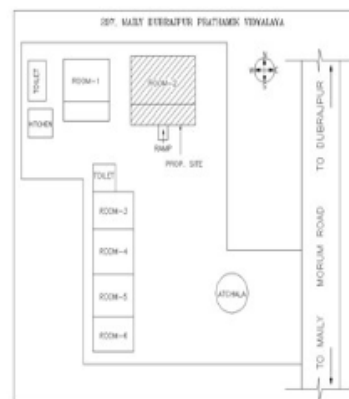

নির্বাচক নিবন্ধন আধিকারিকের স্বাক্ষর

Nazri Naksha

Google Map View

Polling Station Building Front View

Polling Station Front View

Cad View

Key MAP View

1 নাম : মনিকা টুডু পিতার নাম: অনিল বরন টুডু বাড়ির নং : n0113 বয়স : 29 লিঙ্গ : মহিলা	RNG1928456 ফটো উপলব্ধ	2 নাম : সাগনেন টুডু পিতার নাম: অনিল বরন টুডু বাড়ির নং : n0113 বয়স : 28 লিঙ্গ : পুরুষ	RNG1928498 ফটো উপলব্ধ	3 নাম : পূর্ণিমা নাথ (মহাত্মী) স্বামীর নাম: বিদ্যাৎ কুমার মহাত্মী বাড়ির নং : n0099 বয়স : 45 লিঙ্গ : মহিলা	HWW2171908 ফটো উপলব্ধ
4 নাম : প্রদেয়াৎ পন্ডা পিতার নাম: অশোক পন্ডা বাড়ির নং : n0055 বয়স : 41 লিঙ্গ : পুরুষ	HWW2583342 ফটো উপলব্ধ	5 নাম : পীযুষ কান্তি পন্ডা মায়ের নাম: অঞ্জলী পন্ডা বাড়ির নং : n0055 বয়স : 35 লিঙ্গ : পুরুষ	RNG1317171 ফটো উপলব্ধ	6 নাম : অঞ্জলি পণ্ডা স্বামীর নাম: অশোক পণ্ডা বাড়ির নং : n0055 বয়স : 64 লিঙ্গ : মহিলা	WB/36/247/084267 ফটো উপলব্ধ
7 নাম : সুমন পন্ডা মায়ের নাম: অঞ্জলি পন্ডা বাড়ির নং : n0055 বয়স : 32 লিঙ্গ : পুরুষ	RNG1466473 ফটো উপলব্ধ	8 নাম : কালিপদ পতি পিতার নাম: গনেশ চন্দ্র পতি বাড়ির নং : n0050 বয়স : 40 লিঙ্গ : পুরুষ	RNG0865428 ফটো উপলব্ধ	9 নাম : গনেশ পতি পিতার নাম: যদুনাথ পতি বাড়ির নং : n0050 বয়স : 84 লিঙ্গ : পুরুষ	WB/36/247/084454 ফটো উপলব্ধ
10 নাম : শিফা সংপতি (পতি) স্বামীর নাম: কালীপদ পতি বাড়ির নং : এন0050 বয়স : 26 লিঙ্গ : মহিলা	RNG2002590 ফটো উপলব্ধ	11 নাম : কাবেরী পতি(মহাত্মী) স্বামীর নাম: প্রনব মহাত্মী বাড়ির নং : n0098 বয়স : 36 লিঙ্গ : মহিলা	RNG0543082 ফটো উপলব্ধ	12 নাম : নয়না পাত্র পিতার নাম: বিকাশ পাত্র বাড়ির নং : n0051 বয়স : 26 লিঙ্গ : মহিলা	RNG1932698 ফটো উপলব্ধ
13 নাম : দেবনাথ পাত্র পিতার নাম: অরুণ বরন পাত্র বাড়ির নং : n0060 বয়স : 26 লিঙ্গ : পুরুষ	RNG1932706 ফটো উপলব্ধ	14 নাম : শঙ্কর পাত্র পিতার নাম: নিশাকর পাত্র বাড়ির নং : n0002 বয়স : 49 লিঙ্গ : পুরুষ	HWW1390103 ফটো উপলব্ধ	15 নাম : শম্পা পাত্র স্বামীর নাম: চিরঞ্জীত পাত্র বাড়ির নং : n0019 বয়স : 28 লিঙ্গ : মহিলা	RNG1928514 ফটো উপলব্ধ
16 নাম : প্রদেয়াৎ পাত্র পিতার নাম: ধনঞ্জয় পাত্র বাড়ির নং : n0010 বয়স : 43 লিঙ্গ : পুরুষ	HWW1575125 ফটো উপলব্ধ	17 নাম : অসিত বরন পাত্র পিতার নাম: বনমালী পাত্র বাড়ির নং : n0031 বয়স : 64 লিঙ্গ : পুরুষ	WB/36/247/084474 ফটো উপলব্ধ	18 নাম : মানস কুমার পাত্র পিতার নাম: আদিত্য কুমার পাত্র বাড়ির নং : n0067 বয়স : 39 লিঙ্গ : পুরুষ	HWW2393320 ফটো উপলব্ধ
19 নাম : অরুণ পাত্র পিতার নাম: বিজয় কৃষ্ণ পাত্র বাড়ির নং : n0013 বয়স : 27 লিঙ্গ : পুরুষ	RNG1876994 ফটো উপলব্ধ	20 নাম : রাহুল পাত্র পিতার নাম: বলরাম পাত্র বাড়ির নং : n0162 বয়স : 28 লিঙ্গ : পুরুষ	RNG1867787 ফটো উপলব্ধ	21 নাম : মলয় পাত্র পিতার নাম: আশ্বিনী পাত্র বাড়ির নং : n0097 বয়স : 27 লিঙ্গ : পুরুষ	RNG1877059 ফটো উপলব্ধ
22 নাম : সৌরভ পাত্র পিতার নাম: গৌতম পাত্র বাড়ির নং : n0003 বয়স : 26 লিঙ্গ : পুরুষ	RNG1932748 ফটো উপলব্ধ	23 নাম : সঞ্জয় পাত্র পিতার নাম: অশোক পাত্র বাড়ির নং : n0020 বয়স : 43 লিঙ্গ : পুরুষ	HWW1575091 ফটো উপলব্ধ	24 নাম : পূজা পন্ডা(পাত্র) স্বামীর নাম: প্রশান্ত পাত্র বাড়ির নং : n0030 বয়স : 30 লিঙ্গ : মহিলা	RNG1678788 ফটো উপলব্ধ
25 নাম : অভিজিৎ পাত্র পিতার নাম: বনমালী পাত্র বাড়ির নং : n0031 বয়স : 54 লিঙ্গ : পুরুষ	WB/36/247/084091 ফটো উপলব্ধ	26 নাম : অরুণ বরন পাত্র পিতার নাম: অম্বিকা চরন পাত্র বাড়ির নং : n0060 বয়স : 57 লিঙ্গ : পুরুষ	WB/36/247/084275 ফটো উপলব্ধ	27 নাম : সুকুমার পাত্র পিতার নাম: সুবল পাত্র বাড়ির নং : n0023 বয়স : 66 লিঙ্গ : পুরুষ	WB/36/247/084351 ফটো উপলব্ধ
28 নাম : তিতালী পাত্র স্বামীর নাম: কবীন্দ্র পাত্র বাড়ির নং : n0021 বয়স : 51 লিঙ্গ : মহিলা	RNG1412287 ফটো উপলব্ধ	29 নাম : কবীন্দ্র পাত্র পিতার নাম: শক্তিপদ পাত্র বাড়ির নং : n0021 বয়স : 65 লিঙ্গ : পুরুষ	WB/36/247/084010 ফটো উপলব্ধ	30 নাম : বার্ণা পাত্র মায়ের নাম: আশালতা পাত্র বাড়ির নং : n0021 বয়স : 34 লিঙ্গ : মহিলা	RNG1678903 ফটো উপলব্ধ