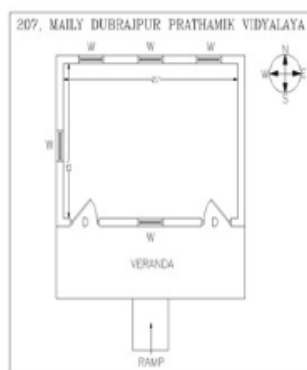

নির্বাচক নিবন্ধন আধিকারিকের স্বাক্ষর

Nazri Naksha

Google Map View

Polling Station Building Front View

Polling Station Front View

Cad View

Key MAP View

1 নাম : মনিকা টুডু পিতার নাম: অনিল বরন টুডু বাড়ির নং : n0113 বয়স : 29 লিঙ্গ : মহিলা	RNG1928456 ফটো উপলব্ধ	2 নাম : সাগনেন টুডু পিতার নাম: অনিল বরন টুডু বাড়ির নং : n0113 বয়স : 28 লিঙ্গ : পুরুষ	RNG1928498 ফটো উপলব্ধ	3 নাম : পূর্ণিমা নাথ (মহাত্মী) স্বামীর নাম: বিদ্যাৎ কুমার মহাত্মী বাড়ির নং : n0099 বয়স : 45 লিঙ্গ : মহিলা	HWW2171908 ফটো উপলব্ধ
4 নাম : প্রদেয়াৎ পন্ডা পিতার নাম: অশোক পন্ডা বাড়ির নং : n0055 বয়স : 41 লিঙ্গ : পুরুষ	HWW2583342 ফটো উপলব্ধ	5 নাম : পীযুষ কান্তি পন্ডা মায়ের নাম: অঞ্জলী পন্ডা বাড়ির নং : n0055 বয়স : 35 লিঙ্গ : পুরুষ	RNG1317171 ফটো উপলব্ধ	6 নাম : অঞ্জলি পণ্ডা স্বামীর নাম: অশোক পণ্ডা বাড়ির নং : n0055 বয়স : 64 লিঙ্গ : মহিলা	WB/36/247/084267 ফটো উপলব্ধ
7 নাম : সুমন পন্ডা মায়ের নাম: অঞ্জলি পন্ডা বাড়ির নং : n0055 বয়স : 32 লিঙ্গ : পুরুষ	RNG1466473 ফটো উপলব্ধ	8 নাম : কালিপদ পতি পিতার নাম: গনেশ চন্দ্র পতি বাড়ির নং : n0050 বয়স : 40 লিঙ্গ : পুরুষ	RNG0865428 ফটো উপলব্ধ	9 নাম : গনেশ পতি পিতার নাম: যদুনাথ পতি বাড়ির নং : n0050 বয়স : 84 লিঙ্গ : পুরুষ	WB/36/247/084454 ফটো উপলব্ধ
10 নাম : শিফা সংপতি (পতি) স্বামীর নাম: কালীপদ পতি বাড়ির নং : এন0050 বয়স : 26 লিঙ্গ : মহিলা	RNG2002590 ফটো উপলব্ধ	11 নাম : কাবেরী পতি(মহাত্মী) স্বামীর নাম: প্রনব মহাত্মী বাড়ির নং : n0098 বয়স : 36 লিঙ্গ : মহিলা	RNG0543082 ফটো উপলব্ধ	12 নাম : নয়না পাত্র পিতার নাম: বিকাশ পাত্র বাড়ির নং : n0051 বয়স : 26 লিঙ্গ : মহিলা	RNG1932698 ফটো উপলব্ধ
13 নাম : দেবনাথ পাত্র পিতার নাম: অরুণ বরন পাত্র বাড়ির নং : n0060 বয়স : 26 লিঙ্গ : পুরুষ	RNG1932706 ফটো উপলব্ধ	14 নাম : শঙ্কর পাত্র পিতার নাম: নিশাকর পাত্র বাড়ির নং : n0002 বয়স : 49 লিঙ্গ : পুরুষ	HWW1390103 ফটো উপলব্ধ	15 নাম : শম্পা পাত্র স্বামীর নাম: চিরঞ্জীত পাত্র বাড়ির নং : n0019 বয়স : 28 লিঙ্গ : মহিলা	RNG1928514 ফটো উপলব্ধ
16 নাম : প্রদেয়াৎ পাত্র পিতার নাম: ধনঞ্জয় পাত্র বাড়ির নং : n0010 বয়স : 43 লিঙ্গ : পুরুষ	HWW1575125 ফটো উপলব্ধ	17 নাম : অসিত বরন পাত্র পিতার নাম: বনমালী পাত্র বাড়ির নং : n0031 বয়স : 64 লিঙ্গ : পুরুষ	WB/36/247/084474 ফটো উপলব্ধ	18 নাম : মানস কুমার পাত্র পিতার নাম: আদিত্য কুমার পাত্র বাড়ির নং : n0067 বয়স : 39 লিঙ্গ : পুরুষ	HWW2393320 ফটো উপলব্ধ
19 নাম : অরুণ পাত্র পিতার নাম: বিজয় কৃষ্ণ পাত্র বাড়ির নং : n0013 বয়স : 27 লিঙ্গ : পুরুষ	RNG1876994 ফটো উপলব্ধ	20 নাম : রাহুল পাত্র পিতার নাম: বলরাম পাত্র বাড়ির নং : n0162 বয়স : 28 লিঙ্গ : পুরুষ	RNG1867787 ফটো উপলব্ধ	21 নাম : মলয় পাত্র পিতার নাম: আশ্বিনী পাত্র বাড়ির নং : n0097 বয়স : 27 লিঙ্গ : পুরুষ	RNG1877059 ফটো উপলব্ধ
22 নাম : সৌরভ পাত্র পিতার নাম: গৌতম পাত্র বাড়ির নং : n0003 বয়স : 26 লিঙ্গ : পুরুষ	RNG1932748 ফটো উপলব্ধ	23 নাম : সঞ্জয় পাত্র পিতার নাম: অশোক পাত্র বাড়ির নং : n0020 বয়স : 43 লিঙ্গ : পুরুষ	HWW1575091 ফটো উপলব্ধ	24 নাম : পূজা পন্ডা(পাত্র) স্বামীর নাম: প্রশান্ত পাত্র বাড়ির নং : n0030 বয়স : 30 লিঙ্গ : মহিলা	RNG1678788 ফটো উপলব্ধ
25 নাম : অভিজিৎ পাত্র পিতার নাম: বনমালী পাত্র বাড়ির নং : n0031 বয়স : 54 লিঙ্গ : পুরুষ	WB/36/247/084091 ফটো উপলব্ধ	26 নাম : অরুণ বরন পাত্র পিতার নাম: অম্বিকা চরন পাত্র বাড়ির নং : n0060 বয়স : 57 লিঙ্গ : পুরুষ	WB/36/247/084275 ফটো উপলব্ধ	27 নাম : সুকুমার পাত্র পিতার নাম: সুবল পাত্র বাড়ির নং : n0023 বয়স : 66 লিঙ্গ : পুরুষ	WB/36/247/084351 ফটো উপলব্ধ
28 নাম : তিতালী পাত্র স্বামীর নাম: কবীন্দ্র পাত্র বাড়ির নং : n0021 বয়স : 51 লিঙ্গ : মহিলা	RNG1412287 ফটো উপলব্ধ	29 নাম : কবীন্দ্র পাত্র পিতার নাম: শক্তিপদ পাত্র বাড়ির নং : n0021 বয়স : 65 লিঙ্গ : পুরুষ	WB/36/247/084010 ফটো উপলব্ধ	30 নাম : বার্ণা পাত্র মায়ের নাম: আশালতা পাত্র বাড়ির নং : n0021 বয়স : 34 লিঙ্গ : মহিলা	RNG1678903 ফটো উপলব্ধ