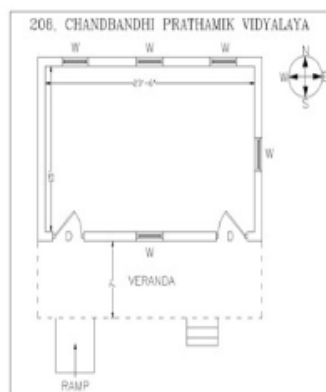

নির্বাচক নিবন্ধন আধিকারিকের স্বাক্ষর

Nazri Naksha

Google Map View

Polling Station Building Front View

Polling Station Front View

Cad View

Key MAP View

1 নাম : সমীর কর্মকার পিতার নাম: সন্তোষ কর্মকার বাড়ির নং : n0001 বয়স : 47 লিঙ্গ : পুরুষ	HWW1920321	ফটো উপলব্ধ	2 নাম : কলাবতী কর্মকার স্বামীর নাম: সমীর কর্মকার বাড়ির নং : n0001 বয়স : 42 লিঙ্গ : মহিলা	HWW2124758	ফটো উপলব্ধ	3 নাম : হেমালা কর্মকার স্বামীর নাম: গুরুপদ কর্মকার বাড়ির নং : n0002 বয়স : 76 লিঙ্গ : মহিলা	WB/36/247/060269	ফটো উপলব্ধ
4 নাম : মডি়রাম কর্মকার পিতার নাম: সুরেন্দ্র কর্মকার বাড়ির নং : n0002 বয়স : 61 লিঙ্গ : পুরুষ	WB/36/247/060183	ফটো উপলব্ধ	5 নাম : রাধিকা কর্মকার স্বামীর নাম: মডি়রাম কর্মকার বাড়ির নং : n0002 বয়স : 47 লিঙ্গ : মহিলা	HWW1387323	ফটো উপলব্ধ	6 নাম : কম্পনা কর্মকার স্বামীর নাম: নিশাকর কর্মকার বাড়ির নং : n0003 বয়স : 66 লিঙ্গ : মহিলা	HWW1387976	ফটো উপলব্ধ
7 নাম : শুকদেব কর্মকার পিতার নাম: নিশাকর কর্মকার বাড়ির নং : n0003 বয়স : 37 লিঙ্গ : পুরুষ	HWW2581593	ফটো উপলব্ধ	8 নাম : মিঠু কর্মকার স্বামীর নাম: শুকদেব কর্মকার বাড়ির নং : n0003 বয়স : 33 লিঙ্গ : মহিলা	RNG1412659	ফটো উপলব্ধ	9 নাম : সহদেব কর্মকার পিতার নাম: লোচন কর্মকার বাড়ির নং : n0004 বয়স : 61 লিঙ্গ : পুরুষ	WB/36/247/060292	ফটো উপলব্ধ
10 নাম : নমিতা কর্মকার স্বামীর নাম: সহদেব কর্মকার বাড়ির নং : n0004 বয়স : 55 লিঙ্গ : মহিলা	WB/36/247/060293	ফটো উপলব্ধ	11 নাম : আনন্দ কর্মকার পিতার নাম: সহদেব কর্মকার বাড়ির নং : n0004 বয়স : 35 লিঙ্গ : পুরুষ	RNG1317577	ফটো উপলব্ধ	12 নাম : টিয়ারানি কর্মকার স্বামীর নাম: আনন্দ কর্মকার বাড়ির নং : n0004 বয়স : 36 লিঙ্গ : মহিলা	RNG1317585	ফটো উপলব্ধ
13 নাম : বিনোদ কর্মকার পিতার নাম: সহদেব কর্মকার বাড়ির নং : n0004 বয়স : 34 লিঙ্গ : পুরুষ	RNG1566330	ফটো উপলব্ধ	14 নাম : সাধন কর্মকার পিতার নাম: আশু কর্মকার বাড়ির নং : n0005 বয়স : 56 লিঙ্গ : পুরুষ	WB/36/247/060304	ফটো উপলব্ধ	15 নাম : মঙ্গলা কর্মকার স্বামীর নাম: সাধন কর্মকার বাড়ির নং : n0005 বয়স : 50 লিঙ্গ : মহিলা	WB/36/247/060359	ফটো উপলব্ধ
16 নাম : অজিত কর্মকার পিতার নাম: সন্তোষ কর্মকার বাড়ির নং : n0001 বয়স : 57 লিঙ্গ : পুরুষ	HWW1387307	ফটো উপলব্ধ	17 নাম : তুলসী কর্মকার স্বামীর নাম: অজিত কর্মকার বাড়ির নং : n0001 বয়স : 52 লিঙ্গ : মহিলা	WB/36/247/060554	ফটো উপলব্ধ	18 নাম : ধনঞ্জয় কর্মকার পিতার নাম: মডি়রাম কর্মকার বাড়ির নং : n0002 বয়স : 29 লিঙ্গ : পুরুষ	RNG1844877	ফটো উপলব্ধ
19 নাম : শিল্পা পরামানিক স্বামীর নাম: অমিত কুমার পরামানিক বাড়ির নং : এন0143 বয়স : 26 লিঙ্গ : মহিলা	ZRQ1785153	ফটো উপলব্ধ	20 নাম : বাসন্তী কর্মকার স্বামীর নাম: ধনঞ্জয় কর্মকার বাড়ির নং : এন0002 বয়স : 21 লিঙ্গ : মহিলা	RNG2443778	ফটো উপলব্ধ	21 নাম : সাধী কর্মকার স্বামীর নাম: বিনোদ কর্মকার বাড়ির নং : n0004 বয়স : 31 লিঙ্গ : মহিলা	RNG1844752	ফটো উপলব্ধ
22 নাম : অচিন্ত্য কর্মকার পিতার নাম: সহদেব কর্মকার বাড়ির নং : n0004 বয়স : 30 লিঙ্গ : পুরুষ	RNG1679505	ফটো উপলব্ধ	23 নাম : সুমিতা কর্মকার স্বামীর নাম: অচিন্ত্য কর্মকার বাড়ির নং : এন0004 বয়স : 20 লিঙ্গ : মহিলা	RNG2443810	ফটো উপলব্ধ	24 নাম : সোমনাথ কর্মকার পিতার নাম: অজিত কর্মকার বাড়ির নং : n0001 বয়স : 27 লিঙ্গ : পুরুষ	RNG1928548	ফটো উপলব্ধ
25 নাম : উজ্জ্বল কর্মকার পিতার নাম: অজিত কর্মকার বাড়ির নং : এন0001 বয়স : 23 লিঙ্গ : পুরুষ	RNG2243202	ফটো উপলব্ধ	26 নাম : ভীষ্ণুর কর্মকার পিতার নাম: সাধন কর্মকার বাড়ির নং : এন0005 বয়স : 23 লিঙ্গ : পুরুষ	RNG2243863	ফটো উপলব্ধ	27 নাম : রঞ্জিত কর্মকার পিতার নাম: সাধন কর্মকার বাড়ির নং : এন0005 বয়স : 22 লিঙ্গ : পুরুষ	RNG2282473	ফটো উপলব্ধ
28 নাম : দেবচরন কর্মকার পিতার নাম: সমীর কর্মকার বাড়ির নং : এন0001 বয়স : 21 লিঙ্গ : পুরুষ	RNG2412567	ফটো উপলব্ধ	29 নাম : দীলিপ কালিন্দী পিতার নাম: মাখন কালিন্দী বাড়ির নং : n0183 বয়স : 81 লিঙ্গ : পুরুষ	WB/36/247/069621	ফটো উপলব্ধ	30 নাম : উষা কালিন্দী স্বামীর নাম: দীলিপ কালিন্দী বাড়ির নং : n0183 বয়স : 75 লিঙ্গ : মহিলা	WB/36/247/069603	ফটো উপলব্ধ