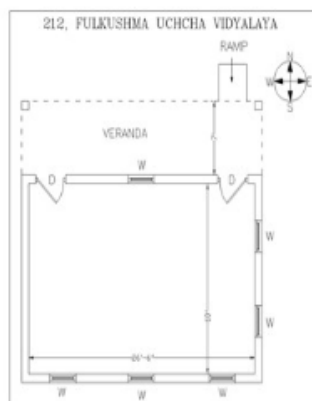

নির্বাচক নিবন্ধন আধিকারিকের স্বাক্ষর

Nazri Naksha

Google Map View

Polling Station Building Front View

Polling Station Front View

Cad View

Key MAP View

1 নাম : বিজলা কর স্বামীর নাম: নিশানাথ কর বাড়ির নং : n0103 বয়স : 76 লিঙ্গ : মহিলা ফটো উপলব্ধ	WB/36/247/174364	2 নাম : শান্তনা কর স্বামীর নাম: স্বপন কর বাড়ির নং : n0103 বয়স : 39 লিঙ্গ : মহিলা ফটো উপলব্ধ	RNG0893529	3 নাম : সতী কর স্বামীর নাম: আদিত্য কর বাড়ির নং : n0104 বয়স : 81 লিঙ্গ : মহিলা ফটো উপলব্ধ	WB/36/247/174163
4 নাম : পৌতম কর পিতার নাম: আদিত্য কর বাড়ির নং : n0104 বয়স : 58 লিঙ্গ : পুরুষ ফটো উপলব্ধ	HWW1972611	5 নাম : অর্চনা কর স্বামীর নাম: গৌতম কর বাড়ির নং : n0104 বয়স : 38 লিঙ্গ : মহিলা ফটো উপলব্ধ	RNG0893875	6 নাম : অরুন কর পিতার নাম: আদিত্য কর বাড়ির নং : n0104 বয়স : 52 লিঙ্গ : পুরুষ ফটো উপলব্ধ	WB/36/247/174342
7 নাম : দিপালী কর স্বামীর নাম: অরুন কর বাড়ির নং : n0104 বয়স : 44 লিঙ্গ : মহিলা ফটো উপলব্ধ	RNG1568625	8 নাম : চক্রধর কর পিতার নাম: অম্বিকা কর বাড়ির নং : n0108 বয়স : 88 লিঙ্গ : পুরুষ ফটো উপলব্ধ	WB/36/247/174320	9 নাম : অমল চন্দ্র কর পিতার নাম: চক্রধর কর বাড়ির নং : n0108 বয়স : 66 লিঙ্গ : পুরুষ ফটো উপলব্ধ	WB/36/247/174487
10 নাম : রামচন্দ্র কর পিতার নাম: চক্রধর কর বাড়ির নং : n0108 বয়স : 60 লিঙ্গ : পুরুষ ফটো উপলব্ধ	HWW0324459	11 নাম : দিপালী কর স্বামীর নাম: রাম চন্দ্র কর বাড়ির নং : n0108 বয়স : 57 লিঙ্গ : মহিলা ফটো উপলব্ধ	WB/36/247/174371	12 নাম : সঙ্গীতা কর পিতার নাম: রাম চন্দ্র কর বাড়ির নং : n0108 বয়স : 31 লিঙ্গ : মহিলা ফটো উপলব্ধ	RNG1568682
13 নাম : গোবিন্দ কর পিতার নাম: অমলচন্দ্র কর বাড়ির নং : n0108 বয়স : 35 লিঙ্গ : পুরুষ ফটো উপলব্ধ	RNG1195247	14 নাম : প্রদীপ কর পিতার নাম: যুগল কর বাড়ির নং : n0110 বয়স : 63 লিঙ্গ : পুরুষ ফটো উপলব্ধ	WB/36/247/174237	15 নাম : সুজিত কর পিতার নাম: যুগল কর বাড়ির নং : n0110 বয়স : 56 লিঙ্গ : পুরুষ ফটো উপলব্ধ	WB/36/247/174224
16 নাম : ঝর্ণা কর স্বামীর নাম: সুজিত কর বাড়ির নং : n0110 বয়স : 49 লিঙ্গ : মহিলা ফটো উপলব্ধ	HWW2482073	17 নাম : গুরুপদ কর পিতার নাম: অকিঞ্চন কর বাড়ির নং : n0111 বয়স : 61 লিঙ্গ : পুরুষ ফটো উপলব্ধ	WB/36/247/174490	18 নাম : সঞ্জয় কুমার কর পিতার নাম: অহিভষণ কর বাড়ির নং : n0052 বয়স : 49 লিঙ্গ : পুরুষ ফটো উপলব্ধ	HWW0322230
19 নাম : চম্পা কর (পাত্র) স্বামীর নাম: সঞ্জয় কুমার কর বাড়ির নং : n0052 বয়স : 35 লিঙ্গ : মহিলা ফটো উপলব্ধ	NVP1237684	20 নাম : পুরঞ্জয় কর পিতার নাম: অহিভষণ কর বাড়ির নং : n0052 বয়স : 45 লিঙ্গ : পুরুষ ফটো উপলব্ধ	HWW1390624	21 নাম : বানী কর স্বামীর নাম: পুরঞ্জয় কর বাড়ির নং : n0052 বয়স : 30 লিঙ্গ : মহিলা ফটো উপলব্ধ	RNG1772078
22 নাম : ননীবালা কর স্বামীর নাম: হেম কর বাড়ির নং : n0053 বয়স : 91 লিঙ্গ : মহিলা ফটো উপলব্ধ	WB/36/247/171240	23 নাম : লতিকা কর স্বামীর নাম: অরুণ্দু কর বাড়ির নং : n0053 বয়স : 69 লিঙ্গ : মহিলা ফটো উপলব্ধ	HWW2217560	24 নাম : পৌতম কুমার কর পিতার নাম: নগেন্দ্রনাথ কর বাড়ির নং : n0079 বয়স : 45 লিঙ্গ : পুরুষ ফটো উপলব্ধ	RNG1319896
25 নাম : রুমা কর স্বামীর নাম: পৌতম কুমার কর বাড়ির নং : n0079 বয়স : 37 লিঙ্গ : মহিলা ফটো উপলব্ধ	RNG1319904	26 নাম : সুপর্ণা কর স্বামীর নাম: প্রশান্ত কর বাড়ির নং : n0088 বয়স : 34 লিঙ্গ : মহিলা ফটো উপলব্ধ	RNG1708445	27 নাম : নিয়তী কর স্বামীর নাম: নলিনী কর বাড়ির নং : n0089 বয়স : 71 লিঙ্গ : মহিলা ফটো উপলব্ধ	WB/36/247/174154
28 নাম : শান্তিরঞ্জন কর পিতার নাম: নলিনী কর বাড়ির নং : n0089 বয়স : 58 লিঙ্গ : পুরুষ ফটো উপলব্ধ	WB/36/247/174501	29 নাম : দিগ্গী কর স্বামীর নাম: শান্তিরঞ্জন কর বাড়ির নং : n0089 বয়স : 55 লিঙ্গ : মহিলা ফটো উপলব্ধ	WB/36/247/174083	30 নাম : অচিত্ত কর পিতার নাম: শান্তিরঞ্জন কর বাড়ির নং : n0089 বয়স : 34 লিঙ্গ : পুরুষ ফটো উপলব্ধ	RNG1414010