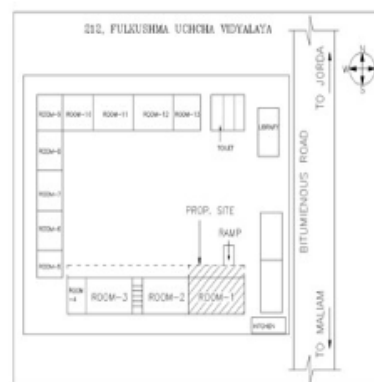

Cad View

Key MAP View