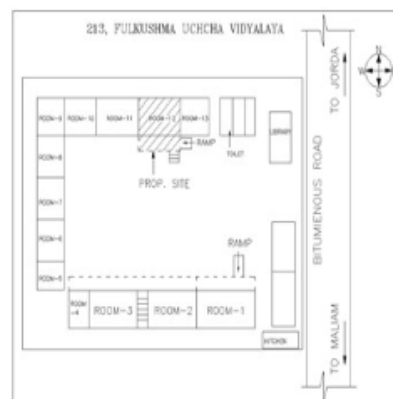

Cad View

Key MAP View