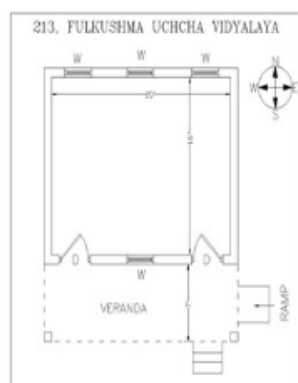

নির্বাচক নিবন্ধন আধিকারিকের স্বাক্ষর

Nazri Naksha

Google Map View

Polling Station Building Front View

Polling Station Front View

Cad View

Key MAP View

1 নাম : লম্বোদর মাণ্ডি পিতার নাম: বাসুদেব মাণ্ডি বাড়ির নং : n0054 বয়স : 36 লিঙ্গ : পুরুষ	RNG0899211 ফটো উপলব্ধ	2 নাম : কনিকা মান্ডি স্বামীর নাম: অমল কুমার মান্ডি বাড়ির নং : n0054 বয়স : 31 লিঙ্গ : মহিলা	RNG1981083 ফটো উপলব্ধ	3 নাম : অমল কুমার মাণ্ডি পিতার নাম: বাসুদেব মাণ্ডি বাড়ির নং : n0054 বয়স : 37 লিঙ্গ : পুরুষ	RNG0899203 ফটো উপলব্ধ
4 নাম : সোমা পাঠক পিতার নাম: মানিক পাঠক বাড়ির নং : n0001 বয়স : 32 লিঙ্গ : মহিলা	RNG1468222 ফটো উপলব্ধ	5 নাম : প্রদীপ কুমার পাঠক পিতার নাম: বিজয় চন্দ্র পাঠক বাড়ির নং : n0093 বয়স : 58 লিঙ্গ : পুরুষ	RNG2241156 ফটো উপলব্ধ	6 নাম : স্বপন পাঠক পিতার নাম: বিজয় পাঠক বাড়ির নং : না বয়স : 62 লিঙ্গ : পুরুষ	RNG2094050 ফটো উপলব্ধ
7 নাম : অভিক পাঠক পিতার নাম: স্বপন কুমার পাঠক বাড়ির নং : n0093 বয়স : 29 লিঙ্গ : পুরুষ	RNG1772128 ফটো উপলব্ধ	8 নাম : রীতা পাঠক স্বামীর নাম: স্বপনকুমার পাঠক বাড়ির নং : n0093 বয়স : 53 লিঙ্গ : মহিলা	HWW2218121 ফটো উপলব্ধ	9 নাম : তরুনকান্তি পাঠক পিতার নাম: সুভাষচন্দ্র পাঠক বাড়ির নং : n0059 বয়স : 55 লিঙ্গ : পুরুষ	HWW1390830 ফটো উপলব্ধ
10 নাম : প্রতিমা পাঠক স্বামীর নাম: তরুন পাঠক বাড়ির নং : n0059 বয়স : 47 লিঙ্গ : মহিলা	HWW2404804 ফটো উপলব্ধ	11 নাম : মেঘা পাঠক পিতার নাম: তরুনকান্তি পাঠক বাড়ির নং : n0059 বয়স : 24 লিঙ্গ : মহিলা	RNG2150985 ফটো উপলব্ধ	12 নাম : শিবশঙ্কর পাঠক পিতার নাম: ভবতারন পাঠক বাড়ির নং : n0002 বয়স : 49 লিঙ্গ : পুরুষ	RNG1468115 ফটো উপলব্ধ
13 নাম : রামরঞ্জন পাঠক পিতার নাম: প্রফুল্ল পাঠক বাড়ির নং : n0058 বয়স : 72 লিঙ্গ : পুরুষ	RNG1413897 ফটো উপলব্ধ	14 নাম : কল্যাণী পাঠক স্বামীর নাম: রামরঞ্জন পাঠক বাড়ির নং : n0058 বয়স : 62 লিঙ্গ : মহিলা	RNG1413905 ফটো উপলব্ধ	15 নাম : পাবস কুমার পাঠক পিতার নাম: রামরঞ্জন পাঠক বাড়ির নং : n0058 বয়স : 40 লিঙ্গ : পুরুষ	RNG1772151 ফটো উপলব্ধ
16 নাম : ভুরঞ্জন পাঠক পিতার নাম: প্রফুল্ল পাঠক বাড়ির নং : n0058 বয়স : 66 লিঙ্গ : পুরুষ	WB/36/247/174404 ফটো উপলব্ধ	17 নাম : কম্পনা পাঠক স্বামীর নাম: ভুরঞ্জন পাঠক বাড়ির নং : n0058 বয়স : 55 লিঙ্গ : মহিলা	WB/36/247/174436 ফটো উপলব্ধ	18 নাম : মৌমিতা পাঠক পিতার নাম: ভুরঞ্জন পাঠক বাড়ির নং : n0058 বয়স : 31 লিঙ্গ : মহিলা	RNG1681899 ফটো উপলব্ধ
19 নাম : সুভাষ পাঠক পিতার নাম: নিবারন পাঠক বাড়ির নং : n0059 বয়স : 82 লিঙ্গ : পুরুষ	WB/36/247/174034 ফটো উপলব্ধ	20 নাম : রেণুকা পাঠক স্বামীর নাম: সুভাষ পাঠক বাড়ির নং : n0059 বয়স : 74 লিঙ্গ : মহিলা	WB/36/247/174109 ফটো উপলব্ধ	21 নাম : মালা পাঠক স্বামীর নাম: তুষারকান্তি পাঠক বাড়ির নং : n0059 বয়স : 48 লিঙ্গ : মহিলা	HWW2218345 ফটো উপলব্ধ
22 নাম : শ্রীশ পাঠক পিতার নাম: হেম পাঠক বাড়ির নং : n0060 বয়স : 79 লিঙ্গ : পুরুষ	WB/36/247/174007 ফটো উপলব্ধ	23 নাম : গৌতম কুমার পাঠক পিতার নাম: বিজয় চন্দ্র পাঠক বাড়ির নং : n0093 বয়স : 55 লিঙ্গ : পুরুষ	WB/36/247/174494 ফটো উপলব্ধ	24 নাম : কল্যাণী পাঠক স্বামীর নাম: গৌতম কুমার পাঠক বাড়ির নং : n0093 বয়স : 47 লিঙ্গ : মহিলা	RNG1319706 ফটো উপলব্ধ
25 নাম : অঞ্জলী পাঠক স্বামীর নাম: প্রদীপ পাঠক বাড়ির নং : n0093 বয়স : 45 লিঙ্গ : মহিলা	HWW2218113 ফটো উপলব্ধ	26 নাম : সুদীপ কুমার পাঠক পিতার নাম: বিশ্বনাথ পাঠক বাড়ির নং : n0093 বয়স : 28 লিঙ্গ : পুরুষ	RNG1846351 ফটো উপলব্ধ	27 নাম : সুমিতা পাঠক পিতার নাম: ভুরঞ্জন পাঠক বাড়ির নং : n0058 বয়স : 26 লিঙ্গ : মহিলা	RNG1963537 ফটো উপলব্ধ
28 নাম : শ্যামল পাত্র পিতার নাম: প্রবীর পাত্র বাড়ির নং : n0006 বয়স : 26 লিঙ্গ : পুরুষ	RNG1963545 ফটো উপলব্ধ	29 নাম : সঞ্জিতা পাত্র পিতার নাম: শান্তিময় পাত্র বাড়ির নং : n0011 বয়স : 26 লিঙ্গ : মহিলা	RNG1963560 ফটো উপলব্ধ	30 নাম : সঞ্জীব পাত্র পিতার নাম: সুষ্টিধর পাত্র বাড়ির নং : n0131 বয়স : 27 লিঙ্গ : পুরুষ	RNG1878404 ফটো উপলব্ধ