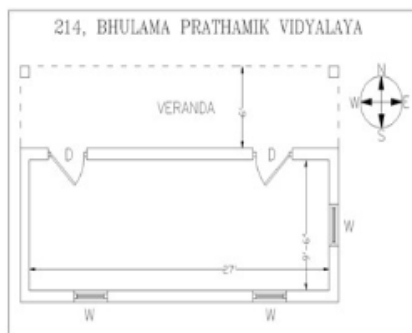

নির্বাচক নিবন্ধন আধিকারিকের স্বাক্ষর

Nazri Naksha

Google Map View

Polling Station Building Front View

Polling Station Front View

Cad View

Key MAP View

বিধানসভা নির্বাচনকেন্দ্রের নং, নাম : 248-ছাত্তনা
ভাগ নং, নাম : 1-বামনী