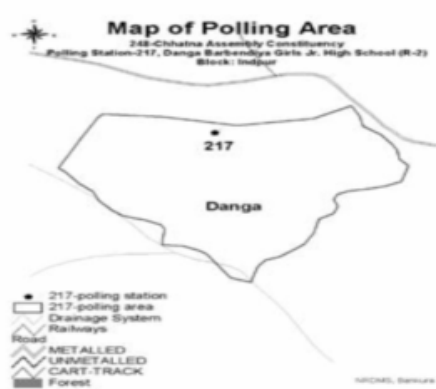

Nazri Naksha