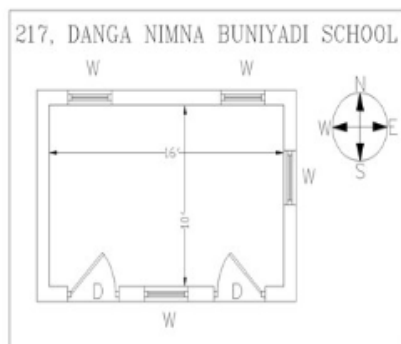

নির্বাচক নিবন্ধন আধিকারিকের স্বাক্ষর

Nazri Naksha

Google Map View

Polling Station Building Front View

Polling Station Front View

Cad View

Key MAP View

1	WB/36/247/240071	নাম : আরতী দত্ত স্বামীর নাম: গনেশ দত্ত বাড়ির নং : n0127 বয়স : 52 লিঙ্গ : মহিলা	ফটো উপলব্ধ	2	RNG1683127	নাম : শান্তনু দত্ত পিতার নাম: গনেশ দত্ত বাড়ির নং : n0127 বয়স : 30 লিঙ্গ : পুরুষ	ফটো উপলব্ধ	3	WB/36/247/207579	নাম : জয়ন্ত দাস পিতার নাম: ফটিক দাস বাড়ির নং : n0130 বয়স : 48 লিঙ্গ : পুরুষ	ফটো উপলব্ধ
4	HWW2591675	নাম : ছবিবালা দাস স্বামীর নাম: জয়ন্ত দাস বাড়ির নং : n0131 বয়স : 42 লিঙ্গ : মহিলা	ফটো উপলব্ধ	5	RNG2292340	নাম : ব্রজবোসী দাস পিতার নাম: গনেশ দাস বাড়ির নং : এন০১৩০ বয়স : 23 লিঙ্গ : পুরুষ	ফটো উপলব্ধ	6	RNG1964253	নাম : অঞ্জলী বাউরি স্বামীর নাম: পিন্টু বাউরি বাড়ির নং : এন বয়স : 29 লিঙ্গ : মহিলা	ফটো উপলব্ধ
7	RNG1964386	নাম : উমা বাউরি স্বামীর নাম: ভাগ্যধর বাউরি বাড়ির নং : n0120 বয়স : 26 লিঙ্গ : মহিলা	ফটো উপলব্ধ	8	HWW2408680	নাম : জ্যোৎস্না বাউরি স্বামীর নাম: অনিল বাউরি বাড়ির নং : n0102 বয়স : 38 লিঙ্গ : মহিলা	ফটো উপলব্ধ	9	WB/36/247/204265	নাম : তিতালী বাউরি স্বামীর নাম: চন্দ্রধর বাউরি বাড়ির নং : n0083 বয়স : 54 লিঙ্গ : মহিলা	ফটো উপলব্ধ
10	HWW2408672	নাম : অনিল বাউরি পিতার নাম: খাঁদু বাউরি বাড়ির নং : n0102 বয়স : 40 লিঙ্গ : পুরুষ	ফটো উপলব্ধ	11	RNG1322460	নাম : দারাসিং বাউরি পিতার নাম: খাঁদু বাউরি বাড়ির নং : n0102 বয়স : 37 লিঙ্গ : পুরুষ	ফটো উপলব্ধ	12	WB/36/247/207398	নাম : শীতলা বাউরি স্বামীর নাম: বাঁকু বাউরি বাড়ির নং : n0103 বয়স : 71 লিঙ্গ : মহিলা	ফটো উপলব্ধ
13	HWW2485712	নাম : লাল্টু বাউরি মায়ের নাম: শীতলা বাউরি বাড়ির নং : n0103 বয়স : 41 লিঙ্গ : পুরুষ	ফটো উপলব্ধ	14	RNG1570506	নাম : আয়না বাউরি স্বামীর নাম: লাল্টু বাউরি বাড়ির নং : n0103 বয়স : 33 লিঙ্গ : মহিলা	ফটো উপলব্ধ	15	WB/36/247/204123	নাম : বাদনী বাউরি স্বামীর নাম: জবর বাউরি বাড়ির নং : n0120 বয়স : 61 লিঙ্গ : মহিলা	ফটো উপলব্ধ
16	RNG1322395	নাম : ভাগ্যধর বাউরি মায়ের নাম: বাদনী বাউরি বাড়ির নং : n0120 বয়স : 34 লিঙ্গ : পুরুষ	ফটো উপলব্ধ	17	WB/36/247/204459	নাম : আদরী বাউরি স্বামীর নাম: নিতাই বাউরি বাড়ির নং : n0120 বয়স : 54 লিঙ্গ : মহিলা	ফটো উপলব্ধ	18	RNG1322445	নাম : বাপী বাউরি পিতার নাম: নিতাই বাউরি বাড়ির নং : n0120 বয়স : 34 লিঙ্গ : পুরুষ	ফটো উপলব্ধ
19	WB/36/247/204602	নাম : পৌর বাউরি পিতার নাম: ভরত বাউরি বাড়ির নং : n0120 বয়স : 53 লিঙ্গ : পুরুষ	ফটো উপলব্ধ	20	RNG1879105	নাম : মামনি সাহানা স্বামীর নাম: গোপাল সাহানা বাড়ির নং : n0120 বয়স : 45 লিঙ্গ : মহিলা	ফটো উপলব্ধ	21	RNG1857143	নাম : রিম্পা সাহানা স্বামীর নাম: অনিবার্ন সাহানা বাড়ির নং : n0121 বয়স : 28 লিঙ্গ : মহিলা	ফটো উপলব্ধ
22	RNG2155943	নাম : রাজীব বাউরি পিতার নাম: আদিত্য বাউরি বাড়ির নং : n0123 বয়স : 24 লিঙ্গ : পুরুষ	ফটো উপলব্ধ	23	RNG2438885	নাম : চায়না বাউরি স্বামীর নাম: আদিত্য বাউরি বাড়ির নং : এন000 বয়স : 52 লিঙ্গ : মহিলা	ফটো উপলব্ধ	24	RNG2438893	নাম : আদিত্য বাউরি পিতার নাম: রঞ্জন বাউরি বাড়ির নং : এন000 বয়স : 55 লিঙ্গ : পুরুষ	ফটো উপলব্ধ
25	RNG1683309	নাম : শেফালী বাউরি স্বামীর নাম: তারাপদ বাউরি বাড়ির নং : n0123 বয়স : 34 লিঙ্গ : মহিলা	ফটো উপলব্ধ	26	RNG1321900	নাম : তারাপদ বাউরি মায়ের নাম: কেচি বাউরি বাড়ির নং : n0123 বয়স : 38 লিঙ্গ : পুরুষ	ফটো উপলব্ধ	27	WB/36/247/207318	নাম : কেচি বাউরি স্বামীর নাম: রঞ্জন বাউরি বাড়ির নং : n0123 বয়স : 80 লিঙ্গ : মহিলা	ফটো উপলব্ধ
28	HWW1245042	নাম : আরতী বাউরি স্বামীর নাম: সুচাদ বাউরি বাড়ির নং : n0121 বয়স : 62 লিঙ্গ : মহিলা	ফটো উপলব্ধ	29	HWW1244714	নাম : বর্না বাউরি স্বামীর নাম: গৌড় বাউরি বাড়ির নং : n0120 বয়স : 47 লিঙ্গ : মহিলা	ফটো উপলব্ধ	30	NVP1985407	নাম : বুমা বাউরি স্বামীর নাম: বাপী বাউরি বাড়ির নং : এন0120 বয়স : 25 লিঙ্গ : মহিলা	ফটো উপলব্ধ