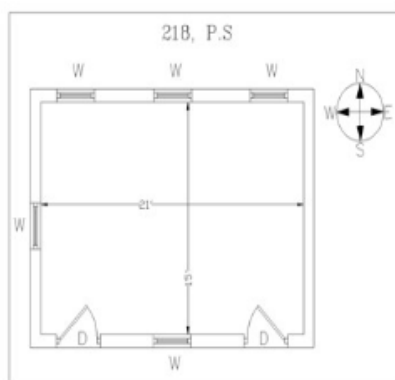

নির্বাচক নিবন্ধন আধিকারিকের স্বাক্ষর

Nazri Naksha

Google Map View

Polling Station Building Front View

Polling Station Front View

Cad View

Key MAP View

1 নাম : বাউরীদাস কুণ্ডু পিতার নাম: বগলা কুণ্ডু বাড়ির নং : n0030 বয়স : 68 লিঙ্গ : পুরুষ	WB/36/247/207171	ফটো উপলব্ধ	2 নাম : বন্দনা কুণ্ডু স্বামীর নাম: বাউরীদাস কুণ্ডু বাড়ির নং : n0030 বয়স : 57 লিঙ্গ : মহিলা	WB/36/247/207047	ফটো উপলব্ধ	3 নাম : বিকাশ কুণ্ডু পিতার নাম: বাউরীদাস কুণ্ডু বাড়ির নং : n0030 বয়স : 39 লিঙ্গ : পুরুষ	HWW2548261	ফটো উপলব্ধ
4 নাম : বাসুদেব কুণ্ডু পিতার নাম: ভন্দু কুণ্ডু বাড়ির নং : n0032 বয়স : 63 লিঙ্গ : পুরুষ	WB/36/247/207001	ফটো উপলব্ধ	5 নাম : নিমাই বাউরী পিতার নাম: সাধন বাউরী বাড়ির নং : n0032 বয়স : 29 লিঙ্গ : পুরুষ	RNG1773308	ফটো উপলব্ধ	6 নাম : রাজীব কুণ্ডু পিতার নাম: বাসুদেব কুণ্ডু বাড়ির নং : n0032 বয়স : 42 লিঙ্গ : পুরুষ	HWW2229029	ফটো উপলব্ধ
7 নাম : টিকু কুণ্ডু স্বামীর নাম: রাজীব কুণ্ডু বাড়ির নং : n0032 বয়স : 34 লিঙ্গ : মহিলা	RNG1570837	ফটো উপলব্ধ	8 নাম : শিব বাউরী পিতার নাম: সাধন বাউরী বাড়ির নং : n0032 বয়স : 33 লিঙ্গ : পুরুষ	RNG1570746	ফটো উপলব্ধ	9 নাম : হীরা কুণ্ডু স্বামীর নাম: কালিপদ কুণ্ডু বাড়ির নং : n0079 বয়স : 52 লিঙ্গ : মহিলা	WB/35/248/537290	ফটো উপলব্ধ
10 নাম : রুস্পা কুণ্ডু স্বামীর নাম: শিবপ্রসাদ কুণ্ডু বাড়ির নং : n0107 বয়স : 31 লিঙ্গ : মহিলা	RNG1683598	ফটো উপলব্ধ	11 নাম : স্বরূপ কুণ্ডু পিতার নাম: বাহাদুর কুণ্ডু বাড়ির নং : 512 বয়স : 25 লিঙ্গ : পুরুষ	RNG1989052	ফটো উপলব্ধ	12 নাম : প্রতিমা বাউরী পিতার নাম: রঞ্জিৎ বাউরী বাড়ির নং : এন0032 বয়স : 29 লিঙ্গ : মহিলা	RNG1948389	ফটো উপলব্ধ
13 নাম : সন্ধ্যা রাণী কুণ্ডু স্বামীর নাম: বাসুদেব কুণ্ডু বাড়ির নং : n0032 বয়স : 57 লিঙ্গ : মহিলা	WB/36/247/207428	ফটো উপলব্ধ	14 নাম : কৃষ্ণা কুণ্ডু চেল স্বামীর নাম: সুশান্ত চেল বাড়ির নং : n0048 বয়স : 29 লিঙ্গ : মহিলা	RNG1847870	ফটো উপলব্ধ	15 নাম : রীতা চেল স্বামীর নাম: শ্যামাপদ চেল বাড়ির নং : n0026 বয়স : 66 লিঙ্গ : মহিলা	HWW2229169	ফটো উপলব্ধ
16 নাম : শ্যামা পদ চেল পিতার নাম: গগন চেল বাড়ির নং : n0026 বয়স : 73 লিঙ্গ : পুরুষ	HWW2229151	ফটো উপলব্ধ	17 নাম : শান্তিময় চেল পিতার নাম: গোপাল চেল বাড়ির নং : n0029 বয়স : 43 লিঙ্গ : পুরুষ	HWW2591568	ফটো উপলব্ধ	18 নাম : শুক্লা চেল স্বামীর নাম: শান্তিময় চেল বাড়ির নং : n0029 বয়স : 28 লিঙ্গ : মহিলা	RNG1964436	ফটো উপলব্ধ
19 নাম : বিধান চেল পিতার নাম: মনোহর চেল বাড়ির নং : n0047 বয়স : 34 লিঙ্গ : পুরুষ	RNG1322726	ফটো উপলব্ধ	20 নাম : রিয়া চেল পিতার নাম: সন্তোষ চেল বাড়ির নং : এন0046 বয়স : 25 লিঙ্গ : মহিলা	RNG2156016	ফটো উপলব্ধ	21 নাম : প্রিয়াঙ্কা চেল পিতার নাম: শান্তিময় চেল বাড়ির নং : n0040 বয়স : 26 লিঙ্গ : মহিলা	RNG1964527	ফটো উপলব্ধ
22 নাম : পীযুষ চেল পিতার নাম: উত্তম চেল বাড়ির নং : এন0039 বয়স : 25 লিঙ্গ : পুরুষ	RNG1988609	ফটো উপলব্ধ	23 নাম : তপন কুমার চেল পিতার নাম: খাঁন্দু চেল বাড়ির নং : n0024 বয়স : 44 লিঙ্গ : পুরুষ	HWW2230027	ফটো উপলব্ধ	24 নাম : স্বর্নালী চেল স্বামীর নাম: উত্তম চেল বাড়ির নং : n0027 বয়স : 37 লিঙ্গ : মহিলা	RNG1469352	ফটো উপলব্ধ
25 নাম : সাধন চেল পিতার নাম: নরেন চেল বাড়ির নং : n0028 বয়স : 51 লিঙ্গ : পুরুষ	RNG2560837	ফটো উপলব্ধ	26 নাম : সোমা চেল স্বামীর নাম: সাধন চেল বাড়ির নং : n0028 বয়স : 39 লিঙ্গ : মহিলা	HWW2591543	ফটো উপলব্ধ	27 নাম : উত্তম চেল পিতার নাম: জগবন্ধু চেল বাড়ির নং : n0031 বয়স : 47 লিঙ্গ : পুরুষ	RNG1683499	ফটো উপলব্ধ
28 নাম : মামনি চেল স্বামীর নাম: প্রদীপ চেল বাড়ির নং : n0031 বয়স : 33 লিঙ্গ : মহিলা	RNG1847979	ফটো উপলব্ধ	29 নাম : রিজু চেল পিতার নাম: উত্তম কুমার চেল বাড়ির নং : n0039 বয়স : 28 লিঙ্গ : পুরুষ	RNG1847987	ফটো উপলব্ধ	30 নাম : সুমন্ত চেল পিতার নাম: সনাতন চেল বাড়ির নং : n0049 বয়স : 28 লিঙ্গ : পুরুষ	RNG1847995	ফটো উপলব্ধ