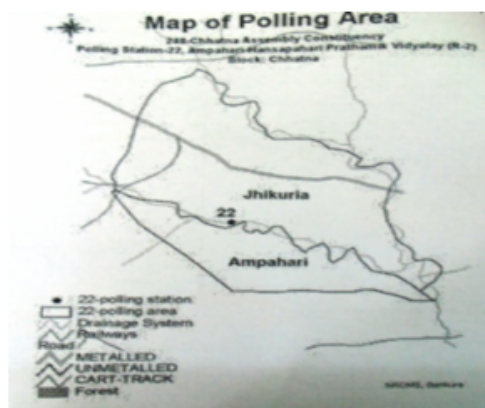

Nazri Naksha