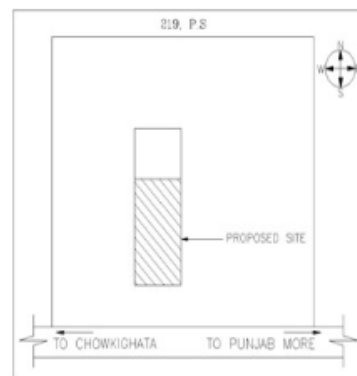

নির্বাচক নিবন্ধন আধিকারিকের স্বাক্ষর

Nazri Naksha

Google Map View

Polling Station Building Front View

Polling Station Front View

Cad View

Key MAP View

1 নাম : সবিতা দাসমহন্ত স্বামীর নাম: দেবশীষ দাসমহন্ত বাড়ির নং : n0001 বয়স : 46 লিঙ্গ : মহিলা	HWW1239052 ফটো উপলব্ধ	2 নাম : বার্না কর্মকার স্বামীর নাম: মহাদেব কর্মকার বাড়ির নং : n0001 বয়স : 48 লিঙ্গ : মহিলা	HWW2130656 ফটো উপলব্ধ	3 নাম : শান্তিময় কর্মকার পিতার নাম: সুবোধ কর্মকার বাড়ির নং : n0001 বয়স : 34 লিঙ্গ : পুরুষ	RNG1323955 ফটো উপলব্ধ
4 নাম : পুষ্পালা কর্মকার স্বামীর নাম: সুবোধ কর্মকার বাড়ির নং : n0001 বয়স : 55 লিঙ্গ : মহিলা	WB/36/247/198014 ফটো উপলব্ধ	5 নাম : সুবোধ কর্মকার পিতার নাম: মতিলাল কর্মকার বাড়ির নং : n0001 বয়স : 59 লিঙ্গ : পুরুষ	WB/36/247/198590 ফটো উপলব্ধ	6 নাম : কমলা কর্মকার স্বামীর নাম: শান্তিময় কর্মকার বাড়ির নং : n0001 বয়স : 27 লিঙ্গ : মহিলা	RNG1879444 ফটো উপলব্ধ
7 নাম : সজলা কর্মকার পিতার নাম: মহাদেব কর্মকার বাড়ির নং : n0001 বয়স : 30 লিঙ্গ : পুরুষ	RNG1848290 ফটো উপলব্ধ	8 নাম : কালাচাঁদ কর্মকার পিতার নাম: সুবোধ কর্মকার বাড়ির নং : এন0001 বয়স : 25 লিঙ্গ : পুরুষ	RNG1989086 ফটো উপলব্ধ	9 নাম : অর্পিতা কর্মকার স্বামীর নাম: কালাচাঁদ কর্মকার বাড়ির নং : n0001 বয়স : 24 লিঙ্গ : মহিলা	RNG2156198 ফটো উপলব্ধ
10 নাম : সুপ্রিয়া চক্রবর্তী স্বামীর নাম: বাপী চক্রবর্তী বাড়ির নং : এন0004 বয়স : 25 লিঙ্গ : মহিলা	RNG1989334 ফটো উপলব্ধ	11 নাম : সৌরজিৎ ধবলবাবু পিতার নাম: বিশ্বজিৎ ধবলবাবু বাড়ির নং : n0004 বয়স : 29 লিঙ্গ : পুরুষ	RNG1848209 ফটো উপলব্ধ	12 নাম : টুম্পা চক্রবর্তী স্বামীর নাম: মিঠুন চক্রবর্তী বাড়ির নং : n0002 বয়স : 27 লিঙ্গ : মহিলা	RNG1929561 ফটো উপলব্ধ
13 নাম : বাপী চক্রবর্তী পিতার নাম: বিনোদ বিহারী চক্রবর্তী বাড়ির নং : n0004 বয়স : 38 লিঙ্গ : পুরুষ	HWW2408052 ফটো উপলব্ধ	14 নাম : বন্দনা চক্রবর্তী স্বামীর নাম: বিনোদ চক্রবর্তী বাড়ির নং : n0004 বয়স : 56 লিঙ্গ : মহিলা	HWW2484657 ফটো উপলব্ধ	15 নাম : বিনোদ চক্রবর্তী পিতার নাম: নরেন্দ্রনাথ চক্রবর্তী বাড়ির নং : n0004 বয়স : 63 লিঙ্গ : পুরুষ	WB/36/247/198192 ফটো উপলব্ধ
16 নাম : রমেন চক্রবর্তী পিতার নাম: রবিলোচন চক্রবর্তী বাড়ির নং : n0003 বয়স : 33 লিঙ্গ : পুরুষ	RNG1571249 ফটো উপলব্ধ	17 নাম : রেবতী চক্রবর্তী স্বামীর নাম: রবি চক্রবর্তী বাড়ির নং : n0003 বয়স : 66 লিঙ্গ : মহিলা	WB/36/247/198016 ফটো উপলব্ধ	18 নাম : মিঠুন চক্রবর্তী পিতার নাম: অর্ধেন্দু চক্রবর্তী বাড়ির নং : n0002 বয়স : 36 লিঙ্গ : পুরুষ	HWW2590974 ফটো উপলব্ধ
19 নাম : পদ্মাবতী চক্রবর্তী স্বামীর নাম: অর্ধেন্দু চক্রবর্তী বাড়ির নং : n0002 বয়স : 65 লিঙ্গ : মহিলা	HWW2484640 ফটো উপলব্ধ	20 নাম : অর্ধেন্দু চক্রবর্তী পিতার নাম: নরেন্দ্রনাথ চক্রবর্তী বাড়ির নং : n0002 বয়স : 68 লিঙ্গ : পুরুষ	HWW2484632 ফটো উপলব্ধ	21 নাম : বিদ্যা চক্রবর্তী পিতার নাম: অর্ধেন্দু চক্রবর্তী বাড়ির নং : n0002 বয়স : 49 লিঙ্গ : পুরুষ	HWW1979244 ফটো উপলব্ধ
22 নাম : রীতা চক্রবর্তী স্বামীর নাম: বিদ্যা চক্রবর্তী বাড়ির নং : n0002 বয়স : 42 লিঙ্গ : মহিলা	HWW2130631 ফটো উপলব্ধ	23 নাম : পূর্ণিমা মণ্ডল স্বামীর নাম: প্রদীপ কুমার মণ্ডল বাড়ির নং : n0124 বয়স : 29 লিঙ্গ : মহিলা	RNG1929496 ফটো উপলব্ধ	24 নাম : প্রয়াগ চন্দ্র মণ্ডল পিতার নাম: মনোজ মণ্ডল বাড়ির নং : n0124 বয়স : 74 লিঙ্গ : পুরুষ	WB/36/247/198077 ফটো উপলব্ধ
25 নাম : ভবতারিনী মণ্ডল স্বামীর নাম: প্রয়াগ চন্দ্র মণ্ডল বাড়ির নং : n0124 বয়স : 59 লিঙ্গ : মহিলা	HWW2484814 ফটো উপলব্ধ	26 নাম : প্রদীপ কুমার মণ্ডল পিতার নাম: প্রয়াগ চন্দ্র মণ্ডল বাড়ির নং : n0124 বয়স : 39 লিঙ্গ : পুরুষ	HWW2547628 ফটো উপলব্ধ	27 নাম : কলাবতি তন্তুবায় স্বামীর নাম: নির্মল তন্তুবায় বাড়ির নং : n0023 বয়স : 33 লিঙ্গ : মহিলা	RNG1848480 ফটো উপলব্ধ
28 নাম : শিবদাস তন্তুবায় পিতার নাম: মায়াপদ তন্তুবায় বাড়ির নং : n0050 বয়স : 24 লিঙ্গ : পুরুষ	RNG2156396 ফটো উপলব্ধ	29 নাম : সুমন তন্তুবায় পিতার নাম: নির্মল তন্তুবায় বাড়ির নং : এন00050 বয়স : 23 লিঙ্গ : পুরুষ	RNG2232411 ফটো উপলব্ধ	30 নাম : গোপাল তন্তুবায় পিতার নাম: বিদ্যাধর তন্তুবায় বাড়ির নং : এন00050 বয়স : 23 লিঙ্গ : পুরুষ	RNG2232361 ফটো উপলব্ধ