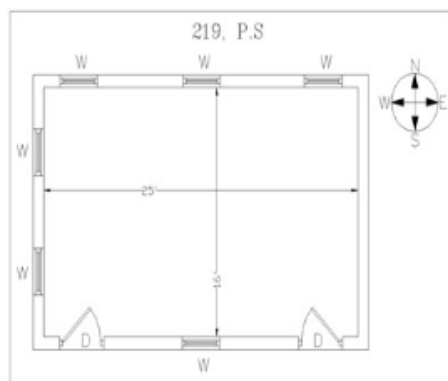

নির্বাচক নিবন্ধন আধিকারিকের স্বাক্ষর

Nazri Naksha

Google Map View

Polling Station Building Front View

Polling Station Front View

Cad View

Key MAP View

1 নাম : সবিতা দাসমহন্ত স্বামীর নাম: দেবশীষ দাসমহন্ত বাড়ির নং : n0001 বয়স : 46 লিঙ্গ : মহিলা	HWW1239052 ফটো উপলব্ধ	2 নাম : বার্না কর্মকার স্বামীর নাম: মহাদেব কর্মকার বাড়ির নং : n0001 বয়স : 48 লিঙ্গ : মহিলা	HWW2130656 ফটো উপলব্ধ	3 নাম : শান্তিময় কর্মকার পিতার নাম: সুবোধ কর্মকার বাড়ির নং : n0001 বয়স : 34 লিঙ্গ : পুরুষ	RNG1323955 ফটো উপলব্ধ
4 নাম : পুষ্পালা কর্মকার স্বামীর নাম: সুবোধ কর্মকার বাড়ির নং : n0001 বয়স : 55 লিঙ্গ : মহিলা	WB/36/247/198014 ফটো উপলব্ধ	5 নাম : সুবোধ কর্মকার পিতার নাম: মতিলাল কর্মকার বাড়ির নং : n0001 বয়স : 59 লিঙ্গ : পুরুষ	WB/36/247/198590 ফটো উপলব্ধ	6 নাম : কমলা কর্মকার স্বামীর নাম: শান্তিময় কর্মকার বাড়ির নং : n0001 বয়স : 27 লিঙ্গ : মহিলা	RNG1879444 ফটো উপলব্ধ
7 নাম : সজলা কর্মকার পিতার নাম: মহাদেব কর্মকার বাড়ির নং : n0001 বয়স : 30 লিঙ্গ : পুরুষ	RNG1848290 ফটো উপলব্ধ	8 নাম : কালাচাঁদ কর্মকার পিতার নাম: সুবোধ কর্মকার বাড়ির নং : এন0001 বয়স : 25 লিঙ্গ : পুরুষ	RNG1989086 ফটো উপলব্ধ	9 নাম : অর্পিতা কর্মকার স্বামীর নাম: কালাচাঁদ কর্মকার বাড়ির নং : n0001 বয়স : 24 লিঙ্গ : মহিলা	RNG2156198 ফটো উপলব্ধ
10 নাম : সুপ্রিয়া চক্রবর্তী স্বামীর নাম: বাপী চক্রবর্তী বাড়ির নং : এন0004 বয়স : 25 লিঙ্গ : মহিলা	RNG1989334 ফটো উপলব্ধ	11 নাম : সৌরজিৎ ধবলবাবু পিতার নাম: বিশ্বজিৎ ধবলবাবু বাড়ির নং : n0004 বয়স : 29 লিঙ্গ : পুরুষ	RNG1848209 ফটো উপলব্ধ	12 নাম : টুম্পা চক্রবর্তী স্বামীর নাম: মিঠুন চক্রবর্তী বাড়ির নং : n0002 বয়স : 27 লিঙ্গ : মহিলা	RNG1929561 ফটো উপলব্ধ
13 নাম : বাপী চক্রবর্তী পিতার নাম: বিনোদ বিহারী চক্রবর্তী বাড়ির নং : n0004 বয়স : 38 লিঙ্গ : পুরুষ	HWW2408052 ফটো উপলব্ধ	14 নাম : বন্দনা চক্রবর্তী স্বামীর নাম: বিনোদ চক্রবর্তী বাড়ির নং : n0004 বয়স : 56 লিঙ্গ : মহিলা	HWW2484657 ফটো উপলব্ধ	15 নাম : বিনোদ চক্রবর্তী পিতার নাম: নরেন্দ্রনাথ চক্রবর্তী বাড়ির নং : n0004 বয়স : 63 লিঙ্গ : পুরুষ	WB/36/247/198192 ফটো উপলব্ধ
16 নাম : রমেন চক্রবর্তী পিতার নাম: রবিলোচন চক্রবর্তী বাড়ির নং : n0003 বয়স : 33 লিঙ্গ : পুরুষ	RNG1571249 ফটো উপলব্ধ	17 নাম : রেবতী চক্রবর্তী স্বামীর নাম: রবি চক্রবর্তী বাড়ির নং : n0003 বয়স : 66 লিঙ্গ : মহিলা	WB/36/247/198016 ফটো উপলব্ধ	18 নাম : মিঠুন চক্রবর্তী পিতার নাম: অর্ধেন্দু চক্রবর্তী বাড়ির নং : n0002 বয়স : 36 লিঙ্গ : পুরুষ	HWW2590974 ফটো উপলব্ধ
19 নাম : পদ্মাবতী চক্রবর্তী স্বামীর নাম: অর্ধেন্দু চক্রবর্তী বাড়ির নং : n0002 বয়স : 65 লিঙ্গ : মহিলা	HWW2484640 ফটো উপলব্ধ	20 নাম : অর্ধেন্দু চক্রবর্তী পিতার নাম: নরেন্দ্রনাথ চক্রবর্তী বাড়ির নং : n0002 বয়স : 68 লিঙ্গ : পুরুষ	HWW2484632 ফটো উপলব্ধ	21 নাম : বিদ্যা চক্রবর্তী পিতার নাম: অর্ধেন্দু চক্রবর্তী বাড়ির নং : n0002 বয়স : 49 লিঙ্গ : পুরুষ	HWW1979244 ফটো উপলব্ধ
22 নাম : রীতা চক্রবর্তী স্বামীর নাম: বিদ্যা চক্রবর্তী বাড়ির নং : n0002 বয়স : 42 লিঙ্গ : মহিলা	HWW2130631 ফটো উপলব্ধ	23 নাম : পূর্ণিমা মণ্ডল স্বামীর নাম: প্রদীপ কুমার মণ্ডল বাড়ির নং : n0124 বয়স : 29 লিঙ্গ : মহিলা	RNG1929496 ফটো উপলব্ধ	24 নাম : প্রয়াগ চন্দ্র মণ্ডল পিতার নাম: মনোজ মণ্ডল বাড়ির নং : n0124 বয়স : 74 লিঙ্গ : পুরুষ	WB/36/247/198077 ফটো উপলব্ধ
25 নাম : ভবতারিনী মণ্ডল স্বামীর নাম: প্রয়াগ চন্দ্র মণ্ডল বাড়ির নং : n0124 বয়স : 59 লিঙ্গ : মহিলা	HWW2484814 ফটো উপলব্ধ	26 নাম : প্রদীপ কুমার মণ্ডল পিতার নাম: প্রয়াগ চন্দ্র মণ্ডল বাড়ির নং : n0124 বয়স : 39 লিঙ্গ : পুরুষ	HWW2547628 ফটো উপলব্ধ	27 নাম : কলাবতি তন্তুবায় স্বামীর নাম: নির্মল তন্তুবায় বাড়ির নং : n0023 বয়স : 33 লিঙ্গ : মহিলা	RNG1848480 ফটো উপলব্ধ
28 নাম : শিবদাস তন্তুবায় পিতার নাম: মায়াপদ তন্তুবায় বাড়ির নং : n0050 বয়স : 24 লিঙ্গ : পুরুষ	RNG2156396 ফটো উপলব্ধ	29 নাম : সুমন তন্তুবায় পিতার নাম: নির্মল তন্তুবায় বাড়ির নং : এন00050 বয়স : 23 লিঙ্গ : পুরুষ	RNG2232411 ফটো উপলব্ধ	30 নাম : গোপাল তন্তুবায় পিতার নাম: বিদ্যাধর তন্তুবায় বাড়ির নং : এন00050 বয়স : 23 লিঙ্গ : পুরুষ	RNG2232361 ফটো উপলব্ধ