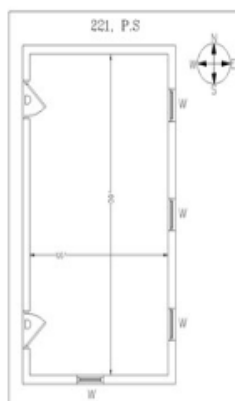

নির্বাচক নিবন্ধন আধিকারিকের স্বাক্ষর

Nazri Naksha

Google Map View

Polling Station Building Front View

Polling Station Front View

Cad View

Key MAP View

|                                                                                                        |                  |            |                                                                                                            |                  |            |                                                                                                           |                  |            |
|--------------------------------------------------------------------------------------------------------|------------------|------------|------------------------------------------------------------------------------------------------------------|------------------|------------|-----------------------------------------------------------------------------------------------------------|------------------|------------|
| 1<br>নাম : মেহেরুন বিবি<br>স্বামীর নাম: রুস্তম সেখ<br>বাড়ির নং : n0230<br>বয়স : 55 লিঙ্গ : মহিলা     | WB/36/247/195019 | ফটো উপলব্ধ | 2<br>নাম : সেখ আফরোজ<br>পিতার নাম: সেখ রুস্তম<br>বাড়ির নং : n0230<br>বয়স : 31 লিঙ্গ : পুরুষ              | RNG1572494       | ফটো উপলব্ধ | 3<br>নাম : হামিদন বিবি<br>স্বামীর নাম: শ্যামসুদীন শেখ<br>বাড়ির নং : n0222<br>বয়স : 84 লিঙ্গ : মহিলা     | WB/36/247/195048 | ফটো উপলব্ধ |
| 4<br>নাম : শেখ মজি বুল<br>পিতার নাম: শেখ নজরুল<br>বাড়ির নং : n0222<br>বয়স : 30 লিঙ্গ : পুরুষ         | RNG1684752       | ফটো উপলব্ধ | 5<br>নাম : সুরমা চৌধুরী<br>মায়ের নাম: মানোইয়ারা বিবি<br>বাড়ির নং : n0232<br>বয়স : 29 লিঙ্গ : মহিলা     | RNG1929629       | ফটো উপলব্ধ | 6<br>নাম : সহিমা খাতুন<br>মায়ের নাম: শ্যামসুদীন শেখ<br>বাড়ির নং : n022<br>বয়স : 30 লিঙ্গ : মহিলা       | RNG1929637       | ফটো উপলব্ধ |
| 7<br>নাম : রাজিয়া বিবি<br>স্বামীর নাম: আজিরুদ্দীন শেখ<br>বাড়ির নং : n0232<br>বয়স : 83 লিঙ্গ : মহিলা | HWW2225209       | ফটো উপলব্ধ | 8<br>নাম : আব্দুল রাজ্জাক শেখ<br>পিতার নাম: আজিরুদ্দীন শেখ<br>বাড়ির নং : n0232<br>বয়স : 58 লিঙ্গ : পুরুষ | WB/36/247/195291 | ফটো উপলব্ধ | 9<br>নাম : আজারুল শেখ<br>পিতার নাম: আজিরুদ্দীন শেখ<br>বাড়ির নং : n0232<br>বয়স : 53 লিঙ্গ : পুরুষ        | WB/36/247/195176 | ফটো উপলব্ধ |
| 10<br>নাম : আজুরনারা বিবি<br>স্বামীর নাম: আজারুল শেখ<br>বাড়ির নং : n0232<br>বয়স : 65 লিঙ্গ : মহিলা   | HWW1098490       | ফটো উপলব্ধ | 11<br>নাম : মনোয়ারা বিবি<br>স্বামীর নাম: মেহেবুব খান<br>বাড়ির নং : n0232<br>বয়স : 59 লিঙ্গ : মহিলা      | HWW2547271       | ফটো উপলব্ধ | 12<br>নাম : লালু শেখ<br>পিতার নাম: দুলাল শেখ<br>বাড়ির নং : n0226<br>বয়স : 43 লিঙ্গ : পুরুষ              | HWW1979061       | ফটো উপলব্ধ |
| 13<br>নাম : বাপন শেখ<br>পিতার নাম: দুলাল শেখ<br>বাড়ির নং : n0226<br>বয়স : 31 লিঙ্গ : পুরুষ           | RNG1572536       | ফটো উপলব্ধ | 14<br>নাম : লতিফন বিবি<br>স্বামীর নাম: সনাতন শেখ<br>বাড়ির নং : n0227<br>বয়স : 74 লিঙ্গ : মহিলা           | WB/36/247/195016 | ফটো উপলব্ধ | 15<br>নাম : তালেবর শেখ<br>পিতার নাম: সনাতন শেখ<br>বাড়ির নং : n0227<br>বয়স : 56 লিঙ্গ : পুরুষ            | WB/36/247/195279 | ফটো উপলব্ধ |
| 16<br>নাম : নূরজাহান বিবি<br>স্বামীর নাম: তালেবর শেখ<br>বাড়ির নং : n0227<br>বয়স : 52 লিঙ্গ : মহিলা   | WB/36/247/195006 | ফটো উপলব্ধ | 17<br>নাম : মডি়রাম শেখ<br>পিতার নাম: সনাতন শেখ<br>বাড়ির নং : n0227<br>বয়স : 52 লিঙ্গ : পুরুষ            | HWW1098375       | ফটো উপলব্ধ | 18<br>নাম : মেহেরুন বিবি<br>স্বামীর নাম: মডি়রাম শেখ<br>বাড়ির নং : n0227<br>বয়স : 47 লিঙ্গ : মহিলা      | HWW1099233       | ফটো উপলব্ধ |
| 19<br>নাম : শেখ হিরা<br>পিতার নাম: সেখ তালেবর<br>বাড়ির নং : n0227<br>বয়স : 31 লিঙ্গ : পুরুষ          | RNG1774652       | ফটো উপলব্ধ | 20<br>নাম : সেখ রমজান<br>পিতার নাম: সেখ রফিক<br>বাড়ির নং : n0227<br>বয়স : 27 লিঙ্গ : পুরুষ               | RNG1879949       | ফটো উপলব্ধ | 21<br>নাম : নজরুল শেখ<br>পিতার নাম: শ্যামসুদীন শেখ<br>বাড়ির নং : n0222<br>বয়স : 62 লিঙ্গ : পুরুষ        | WB/36/247/195164 | ফটো উপলব্ধ |
| 22<br>নাম : অজিফন বিবি<br>স্বামীর নাম: নজরুল শেখ<br>বাড়ির নং : n0222<br>বয়স : 56 লিঙ্গ : মহিলা       | WB/36/247/195031 | ফটো উপলব্ধ | 23<br>নাম : করিম শেখ<br>মায়ের নাম: হামিদন শেখ<br>বাড়ির নং : n0222<br>বয়স : 39 লিঙ্গ : পুরুষ             | HWW2547248       | ফটো উপলব্ধ | 24<br>নাম : শেখ আলি খান<br>পিতার নাম: শেখ মডি়রাম খান<br>বাড়ির নং : n0227<br>বয়স : 27 লিঙ্গ : পুরুষ     | RNG1879873       | ফটো উপলব্ধ |
| 25<br>নাম : শেখ ভূট্টু<br>পিতার নাম: শেখ নজরুল<br>বাড়ির নং : এন0222<br>বয়স : 25 লিঙ্গ : পুরুষ        | RNG1989714       | ফটো উপলব্ধ | 26<br>নাম : আফসানা বিবি<br>স্বামীর নাম: সেখ আফরোজ<br>বাড়ির নং : N0230<br>বয়স : 24 লিঙ্গ : মহিলা          | RNG2147346       | ফটো উপলব্ধ | 27<br>নাম : শেখ মজিদ<br>পিতার নাম: শেখ রুস্তম<br>বাড়ির নং : n0230<br>বয়স : 25 লিঙ্গ : পুরুষ             | RNG2147270       | ফটো উপলব্ধ |
| 28<br>নাম : তহিদা খাতুন<br>স্বামীর নাম: বাপন শেখ<br>বাড়ির নং : এন0২২৬<br>বয়স : 26 লিঙ্গ : মহিলা      | RNG2415644       | ফটো উপলব্ধ | 29<br>নাম : আসমুন বিবি<br>স্বামীর নাম: লালু শেখ<br>বাড়ির নং : n0226<br>বয়স : 33 লিঙ্গ : মহিলা            | RNG1572296       | ফটো উপলব্ধ | 30<br>নাম : অনীশ চক্রবর্তী<br>পিতার নাম: পঙ্কজ চক্রবর্তী<br>বাড়ির নং : এন0০০১<br>বয়স : 22 লিঙ্গ : পুরুষ | RNG2293454       | ফটো উপলব্ধ |