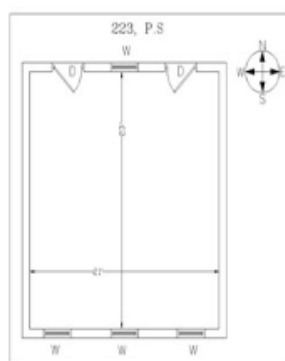

নির্বাচক নিবন্ধন আধিকারিকের স্বাক্ষর

Nazri Naksha

Google Map View

Polling Station Building Front View

Polling Station Front View

Cad View

Key MAP View

1	HWW2548295	নাম : মীনা চেল পিতার নাম: মনোহর চেল বাড়ির নং : এন০০৯২ বয়স : 37 লিঙ্গ : মহিলা	ফটো উপলব্ধ	2	WB/36/247/045576	নাম : শ্যামাপদ কুণ্ডু পিতার নাম: কৃষ্ণপদ কুণ্ডু বাড়ির নং : n0057 বয়স : 66 লিঙ্গ : পুরুষ	ফটো উপলব্ধ	3	WB/36/247/045040	নাম : অজিত কুণ্ডু পিতার নাম: মনবোধ কুণ্ডু বাড়ির নং : n0066 বয়স : 68 লিঙ্গ : পুরুষ	ফটো উপলব্ধ
4	WB/36/247/045394	নাম : মঞ্জু কুণ্ডু স্বামীর নাম: মৃত্যুঞ্জয় কুণ্ডু বাড়ির নং : n0059 বয়স : 53 লিঙ্গ : মহিলা	ফটো উপলব্ধ	5	RNG1774983	নাম : অভিজিৎ কুণ্ডু পিতার নাম: সঞ্জয় কুণ্ডু বাড়ির নং : n0058 বয়স : 29 লিঙ্গ : পুরুষ	ফটো উপলব্ধ	6	HWW2159986	নাম : মালা কুণ্ডু স্বামীর নাম: সঞ্জয় কুণ্ডু বাড়ির নং : n0058 বয়স : 53 লিঙ্গ : মহিলা	ফটো উপলব্ধ
7	WB/36/247/045640	নাম : সঞ্জয় কুণ্ডু পিতার নাম: বাসুদেব কুণ্ডু বাড়ির নং : n0058 বয়স : 58 লিঙ্গ : পুরুষ	ফটো উপলব্ধ	8	RNG1195882	নাম : শুক্লা কুণ্ডু পিতার নাম: শ্যামাপদ কুণ্ডু বাড়ির নং : n0057 বয়স : 35 লিঙ্গ : মহিলা	ফটো উপলব্ধ	9	WB/36/247/045636	নাম : উমারানী কুণ্ডু স্বামীর নাম: শ্যামাপদ কুণ্ডু বাড়ির নং : n0057 বয়স : 56 লিঙ্গ : মহিলা	ফটো উপলব্ধ
10	WB/35/248/435052	নাম : রুমা কুণ্ডু স্বামীর নাম: দিলীপ কুণ্ডু বাড়ির নং : n0198 বয়স : 52 লিঙ্গ : মহিলা	ফটো উপলব্ধ	11	RNG1790658	নাম : মানস কুন্ডু পিতার নাম: দিলীপ কুন্ডু বাড়ির নং : n0197 বয়স : 31 লিঙ্গ : পুরুষ	ফটো উপলব্ধ	12	FRY1353774	নাম : দিলীপ কুণ্ডু পিতার নাম: প্রবোধ কুণ্ডু বাড়ির নং : n0197 বয়স : 58 লিঙ্গ : পুরুষ	ফটো উপলব্ধ
13	HWW2161909	নাম : নিমাই বাউরী পিতার নাম: প্রফুল্লা বাউরী বাড়ির নং : n0092 বয়স : 39 লিঙ্গ : পুরুষ	ফটো উপলব্ধ	14	HWW1915453	নাম : সুমন্ত কুন্ডু পিতার নাম: বাসুদেব কুন্ডু বাড়ির নং : n0092 বয়স : 43 লিঙ্গ : পুরুষ	ফটো উপলব্ধ	15	WB/36/247/045227	নাম : বাসুদেব কুণ্ডু পিতার নাম: কানাই কুণ্ডু বাড়ির নং : n0092 বয়স : 71 লিঙ্গ : পুরুষ	ফটো উপলব্ধ
16	RNG1325497	নাম : তারকনাথ কুন্ডু পিতার নাম: চিত্তরঞ্জন কুন্ডু বাড়ির নং : n0079 বয়স : 35 লিঙ্গ : পুরুষ	ফটো উপলব্ধ	17	RNG2499515	নাম : চিত্তরঞ্জন কুণ্ডু পিতার নাম: বলরাম কুণ্ডু বাড়ির নং : n0079 বয়স : 71 লিঙ্গ : পুরুষ	ফটো উপলব্ধ	18	HWW2159952	নাম : রীতা কুণ্ডু স্বামীর নাম: চিত্তরঞ্জন কুন্ডু বাড়ির নং : n0078 বয়স : 63 লিঙ্গ : মহিলা	ফটো উপলব্ধ
19	WB/36/247/045009	নাম : মাধব কুণ্ডু পিতার নাম: বরেন কুণ্ডু বাড়ির নং : n0069 বয়স : 51 লিঙ্গ : পুরুষ	ফটো উপলব্ধ	20	WB/36/247/045381	নাম : মাধবী কুণ্ডু স্বামীর নাম: মানিক কুণ্ডু বাড়ির নং : n0069 বয়স : 57 লিঙ্গ : মহিলা	ফটো উপলব্ধ	21	HWW2387728	নাম : রাজীব কুন্ডু পিতার নাম: নন্দলাল কুন্ডু বাড়ির নং : n0068 বয়স : 38 লিঙ্গ : পুরুষ	ফটো উপলব্ধ
22	HWW2465532	নাম : হরিপদ কুন্ডু পিতার নাম: নন্দলাল কুন্ডু বাড়ির নং : n0068 বয়স : 42 লিঙ্গ : পুরুষ	ফটো উপলব্ধ	23	RNG2568194	নাম : প্রদীপ কুমার কুণ্ডু পিতার নাম: গৌরাসু সুন্দর কুণ্ডু বাড়ির নং : n0068 বয়স : 52 লিঙ্গ : পুরুষ	ফটো উপলব্ধ	24	WB/36/247/045604	নাম : বেলা কুণ্ডু স্বামীর নাম: নন্দলাল কুণ্ডু বাড়ির নং : n0068 বয়স : 61 লিঙ্গ : মহিলা	ফটো উপলব্ধ
25	RNG1774975	নাম : বিশজিৎ কুণ্ডু পিতার নাম: গোপাল চন্দ্র কুণ্ডু বাড়ির নং : n0066 বয়স : 29 লিঙ্গ : পুরুষ	ফটো উপলব্ধ	26	HWW2540243	নাম : মানস কুন্ডু পিতার নাম: অজিত কুন্ডু বাড়ির নং : n0066 বয়স : 38 লিঙ্গ : পুরুষ	ফটো উপলব্ধ	27	HWW1099969	নাম : উত্তম কুণ্ডু পিতার নাম: মনবোধ কুণ্ডু বাড়ির নং : n0066 বয়স : 53 লিঙ্গ : পুরুষ	ফটো উপলব্ধ
28	RNG1573294	নাম : মিলন কুণ্ডু পিতার নাম: অজিত কুণ্ডু বাড়ির নং : n0066 বয়স : 31 লিঙ্গ : পুরুষ	ফটো উপলব্ধ	29	WB/36/247/045288	নাম : অনিমা কুণ্ডু স্বামীর নাম: অজিত কুণ্ডু বাড়ির নং : n0066 বয়স : 61 লিঙ্গ : মহিলা	ফটো উপলব্ধ	30	HWW1099126	নাম : নমিতা কুণ্ডু স্বামীর নাম: গোপীনাথ কুণ্ডু বাড়ির নং : n0078 বয়স : 48 লিঙ্গ : মহিলা	ফটো উপলব্ধ