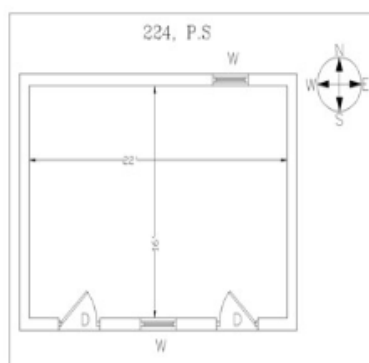

নির্বাচক নিবন্ধন আধিকারিকের স্বাক্ষর

Nazri Naksha

Google Map View

Polling Station Building Front View

Polling Station Front View

Cad View

Key MAP View

বিধানসভা নির্বাচনক্ষেত্রের নং, নাম : 248-ছাত্তনা
ভাগ নং, নাম : 1-বড়জোড়দা (আংশিক)