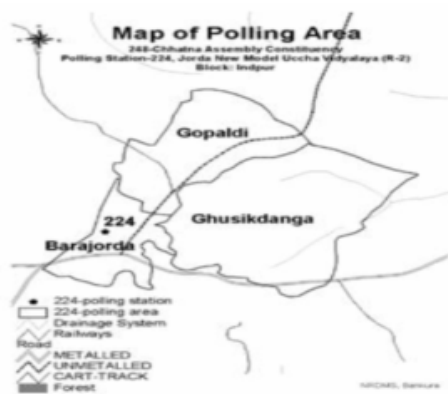

নির্বাচক নিবন্ধন আধিকারিকের স্বাক্ষর

Nazri Naksha

Google Map View

Polling Station Building Front View

Polling Station Front View

Cad View

Key MAP View

বিধানসভা নির্বাচনক্ষেত্রের নং, নাম : 248-ছাত্তনা
ভাগ নং, নাম : 1-বড়জোড়দা (আংশিক)