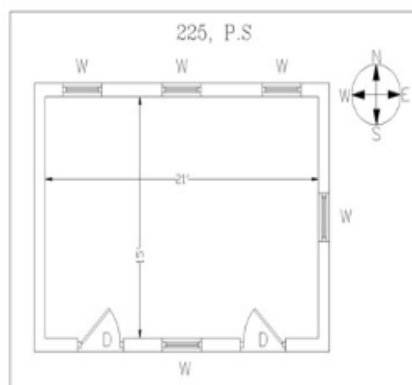

নির্বাচক নিবন্ধন আধিকারিকের স্বাক্ষর

Nazri Naksha

Google Map View

Polling Station Building Front View

Polling Station Front View

Cad View

Key MAP View

1 নাম : অশ্বিনী কর্মকার পিতার নাম: যতীলাল কর্মকার বাড়ির নং : n0116 বয়স : 75 লিঙ্গ : পুরুষ	RNG2441954 ফটো উপলব্ধ	2 নাম : মালতী কর্মকার স্বামীর নাম: অশ্বিনী কর্মকার বাড়ির নং : n0116 বয়স : 65 লিঙ্গ : মহিলা	RNG2441947 ফটো উপলব্ধ	3 নাম : প্রবোধ কর্মকার পিতার নাম: সুধীর কর্মকার বাড়ির নং : n0116 বয়স : 55 লিঙ্গ : পুরুষ	HWW2590123 ফটো উপলব্ধ
4 নাম : উত্তম কর্মকার পিতার নাম: অশ্বিনী কর্মকার বাড়ির নং : n0116 বয়স : 39 লিঙ্গ : পুরুষ	HWW2590115 ফটো উপলব্ধ	5 নাম : বাপী কর্মকার পিতার নাম: প্রবোধ কর্মকার বাড়ির নং : n0116 বয়স : 30 লিঙ্গ : পুরুষ	RNG1686310 ফটো উপলব্ধ	6 নাম : গণেশ কর্মকার পিতার নাম: প্রবোধ কর্মকার বাড়ির নং : n0116 বয়স : 27 লিঙ্গ : পুরুষ	RNG1880871 ফটো উপলব্ধ
7 নাম : চুমকী কর্মকার স্বামীর নাম: উত্তম কর্মকার বাড়ির নং : n0116 বয়স : 27 লিঙ্গ : মহিলা	RNG1880947 ফটো উপলব্ধ	8 নাম : মঞ্জুড়া কর্মকার স্বামীর নাম: প্রবোধ কর্মকার বাড়ির নং : n0116 বয়স : 41 লিঙ্গ : মহিলা	HWW2590107 ফটো উপলব্ধ	9 নাম : মনি পরামানিক স্বামীর নাম: সঞ্জয় পরামানিক বাড়ির নং : n0166 বয়স : 31 লিঙ্গ : মহিলা	XWQ1714344 ফটো উপলব্ধ
10 নাম : রুমা পরামানিক স্বামীর নাম: গণেশ পরামানিক বাড়ির নং : n0164 বয়স : 30 লিঙ্গ : মহিলা	RNG1880962 ফটো উপলব্ধ	11 নাম : রুমা পরামানিক স্বামীর নাম: আনন্দ পরামানিক বাড়ির নং : n0166 বয়স : 27 লিঙ্গ : মহিলা	RNG1880988 ফটো উপলব্ধ	12 নাম : পারুল পরামানিক স্বামীর নাম: কালিপদ পরামানিক বাড়ির নং : n0164 বয়স : 60 লিঙ্গ : মহিলা	WB/36/247/180566 ফটো উপলব্ধ
13 নাম : গণেশ পরামানিক পিতার নাম: কালিপদ পরামানিক বাড়ির নং : n0164 বয়স : 40 লিঙ্গ : পুরুষ	RNG1325992 ফটো উপলব্ধ	14 নাম : জিতেন পরামানিক পিতার নাম: কালিপদ পরামানিক বাড়ির নং : n0164 বয়স : 41 লিঙ্গ : পুরুষ	HWW2222669 ফটো উপলব্ধ	15 নাম : শিখা পরামানিক স্বামীর নাম: জিতেন পরামানিক বাড়ির নং : n0164 বয়স : 35 লিঙ্গ : মহিলা	RNG1326297 ফটো উপলব্ধ
16 নাম : উত্তরা পরামানিক স্বামীর নাম: শয়েন পরামানিক বাড়ির নং : n0165 বয়স : 60 লিঙ্গ : মহিলা	WB/36/247/180580 ফটো উপলব্ধ	17 নাম : সুনীল পরামানিক পিতার নাম: গোবিন্দন পরামানিক বাড়ির নং : n0166 বয়স : 62 লিঙ্গ : পুরুষ	WB/36/247/180142 ফটো উপলব্ধ	18 নাম : আনন্দ পরামানিক স্বামীর নাম: সুনীল পরামানিক বাড়ির নং : n0166 বয়স : 36 লিঙ্গ : পুরুষ	RNG1325968 ফটো উপলব্ধ
19 নাম : সঞ্জয় পরামানিক পিতার নাম: সুনীল পরামানিক বাড়ির নং : n0166 বয়স : 34 লিঙ্গ : পুরুষ	RNG1325976 ফটো উপলব্ধ	20 নাম : সনাতন প্রামানিক পিতার নাম: পঞ্চানন প্রামানিক বাড়ির নং : n0125 বয়স : 68 লিঙ্গ : পুরুষ	WB/36/247/180571 ফটো উপলব্ধ	21 নাম : মায়ারানী প্রামানিক স্বামীর নাম: সনাতন প্রামানিক বাড়ির নং : n0125 বয়স : 62 লিঙ্গ : মহিলা	WB/36/247/180098 ফটো উপলব্ধ
22 নাম : স্বরূপ প্রামানিক পিতার নাম: সনাতন প্রামানিক বাড়ির নং : n0125 বয়স : 33 লিঙ্গ : পুরুষ	RNG1471176 ফটো উপলব্ধ	23 নাম : শান্তি প্রামানিক পিতার নাম: সনাতন প্রামানিক বাড়ির নং : n0125 বয়স : 32 লিঙ্গ : পুরুষ	RNG1471242 ফটো উপলব্ধ	24 নাম : বাবলু প্রামানিক পিতার নাম: পঞ্চানন প্রামানিক বাড়ির নং : n0125 বয়স : 57 লিঙ্গ : পুরুষ	WB/36/247/180287 ফটো উপলব্ধ
25 নাম : লক্ষী প্রামানিক স্বামীর নাম: বাবলু প্রামানিক বাড়ির নং : n0125 বয়স : 47 লিঙ্গ : মহিলা	HWW1243187 ফটো উপলব্ধ	26 নাম : হাবলু প্রামানিক পিতার নাম: পঞ্চানন প্রামানিক বাড়ির নং : n0125 বয়স : 53 লিঙ্গ : পুরুষ	WB/36/247/180450 ফটো উপলব্ধ	27 নাম : প্রমথ প্রামানিক পিতার নাম: বিপিন প্রামানিক বাড়ির নং : n0126 বয়স : 79 লিঙ্গ : পুরুষ	WB/36/247/180513 ফটো উপলব্ধ
28 নাম : কার্তিক প্রামানিক পিতার নাম: প্রমথ প্রামানিক বাড়ির নং : n0126 বয়স : 42 লিঙ্গ : পুরুষ	HWW2590081 ফটো উপলব্ধ	29 নাম : সোমা প্রামানিক স্বামীর নাম: কার্তিক প্রামানিক বাড়ির নং : n0126 বয়স : 38 লিঙ্গ : মহিলা	RNG1326248 ফটো উপলব্ধ	30 নাম : অর্জুন প্রামানিক পিতার নাম: প্রমথ প্রামানিক বাড়ির নং : n0126 বয়স : 42 লিঙ্গ : পুরুষ	HWW2221547 ফটো উপলব্ধ