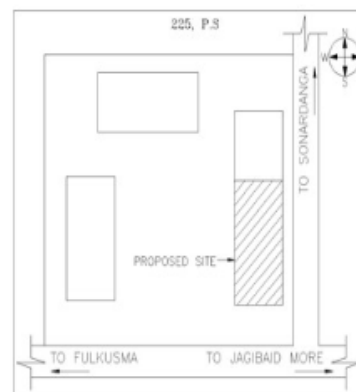

নির্বাচক নিবন্ধন আধিকারিকের স্বাক্ষর

Nazri Naksha

Google Map View

Polling Station Building Front View

Polling Station Front View

Cad View

Key MAP View

1 নাম : অশ্বিনী কর্মকার পিতার নাম: যতীলাল কর্মকার বাড়ির নং : n0116 বয়স : 75 লিঙ্গ : পুরুষ	RNG2441954 ফটো উপলব্ধ	2 নাম : মালতী কর্মকার স্বামীর নাম: অশ্বিনী কর্মকার বাড়ির নং : n0116 বয়স : 65 লিঙ্গ : মহিলা	RNG2441947 ফটো উপলব্ধ	3 নাম : প্রবোধ কর্মকার পিতার নাম: সুধীর কর্মকার বাড়ির নং : n0116 বয়স : 55 লিঙ্গ : পুরুষ	HWW2590123 ফটো উপলব্ধ
4 নাম : উত্তম কর্মকার পিতার নাম: অশ্বিনী কর্মকার বাড়ির নং : n0116 বয়স : 39 লিঙ্গ : পুরুষ	HWW2590115 ফটো উপলব্ধ	5 নাম : বাপী কর্মকার পিতার নাম: প্রবোধ কর্মকার বাড়ির নং : n0116 বয়স : 30 লিঙ্গ : পুরুষ	RNG1686310 ফটো উপলব্ধ	6 নাম : গণেশ কর্মকার পিতার নাম: প্রবোধ কর্মকার বাড়ির নং : n0116 বয়স : 27 লিঙ্গ : পুরুষ	RNG1880871 ফটো উপলব্ধ
7 নাম : চুমকী কর্মকার স্বামীর নাম: উত্তম কর্মকার বাড়ির নং : n0116 বয়স : 27 লিঙ্গ : মহিলা	RNG1880947 ফটো উপলব্ধ	8 নাম : মঞ্জুড়া কর্মকার স্বামীর নাম: প্রবোধ কর্মকার বাড়ির নং : n0116 বয়স : 41 লিঙ্গ : মহিলা	HWW2590107 ফটো উপলব্ধ	9 নাম : মনি পরামানিক স্বামীর নাম: সঞ্জয় পরামানিক বাড়ির নং : n0166 বয়স : 31 লিঙ্গ : মহিলা	XWQ1714344 ফটো উপলব্ধ
10 নাম : রুমা পরামানিক স্বামীর নাম: গণেশ পরামানিক বাড়ির নং : n0164 বয়স : 30 লিঙ্গ : মহিলা	RNG1880962 ফটো উপলব্ধ	11 নাম : রুমা পরামানিক স্বামীর নাম: আনন্দ পরামানিক বাড়ির নং : n0166 বয়স : 27 লিঙ্গ : মহিলা	RNG1880988 ফটো উপলব্ধ	12 নাম : পারুল পরামানিক স্বামীর নাম: কালিপদ পরামানিক বাড়ির নং : n0164 বয়স : 60 লিঙ্গ : মহিলা	WB/36/247/180566 ফটো উপলব্ধ
13 নাম : গণেশ পরামানিক পিতার নাম: কালিপদ পরামানিক বাড়ির নং : n0164 বয়স : 40 লিঙ্গ : পুরুষ	RNG1325992 ফটো উপলব্ধ	14 নাম : জিতেন পরামানিক পিতার নাম: কালিপদ পরামানিক বাড়ির নং : n0164 বয়স : 41 লিঙ্গ : পুরুষ	HWW2222669 ফটো উপলব্ধ	15 নাম : শিখা পরামানিক স্বামীর নাম: জিতেন পরামানিক বাড়ির নং : n0164 বয়স : 35 লিঙ্গ : মহিলা	RNG1326297 ফটো উপলব্ধ
16 নাম : উত্তরা পরামানিক স্বামীর নাম: শয়েন পরামানিক বাড়ির নং : n0165 বয়স : 60 লিঙ্গ : মহিলা	WB/36/247/180580 ফটো উপলব্ধ	17 নাম : সুনীল পরামানিক পিতার নাম: গোবিন্দন পরামানিক বাড়ির নং : n0166 বয়স : 62 লিঙ্গ : পুরুষ	WB/36/247/180142 ফটো উপলব্ধ	18 নাম : আনন্দ পরামানিক স্বামীর নাম: সুনীল পরামানিক বাড়ির নং : n0166 বয়স : 36 লিঙ্গ : পুরুষ	RNG1325968 ফটো উপলব্ধ
19 নাম : সঞ্জয় পরামানিক পিতার নাম: সুনীল পরামানিক বাড়ির নং : n0166 বয়স : 34 লিঙ্গ : পুরুষ	RNG1325976 ফটো উপলব্ধ	20 নাম : সনাতন প্রামানিক পিতার নাম: পঞ্চানন প্রামানিক বাড়ির নং : n0125 বয়স : 68 লিঙ্গ : পুরুষ	WB/36/247/180571 ফটো উপলব্ধ	21 নাম : মায়ারানী প্রামানিক স্বামীর নাম: সনাতন প্রামানিক বাড়ির নং : n0125 বয়স : 62 লিঙ্গ : মহিলা	WB/36/247/180098 ফটো উপলব্ধ
22 নাম : স্বরূপ প্রামানিক পিতার নাম: সনাতন প্রামানিক বাড়ির নং : n0125 বয়স : 33 লিঙ্গ : পুরুষ	RNG1471176 ফটো উপলব্ধ	23 নাম : শান্তি প্রামানিক পিতার নাম: সনাতন প্রামানিক বাড়ির নং : n0125 বয়স : 32 লিঙ্গ : পুরুষ	RNG1471242 ফটো উপলব্ধ	24 নাম : বাবলু প্রামানিক পিতার নাম: পঞ্চানন প্রামানিক বাড়ির নং : n0125 বয়স : 57 লিঙ্গ : পুরুষ	WB/36/247/180287 ফটো উপলব্ধ
25 নাম : লক্ষী প্রামানিক স্বামীর নাম: বাবলু প্রামানিক বাড়ির নং : n0125 বয়স : 47 লিঙ্গ : মহিলা	HWW1243187 ফটো উপলব্ধ	26 নাম : হাবলু প্রামানিক পিতার নাম: পঞ্চানন প্রামানিক বাড়ির নং : n0125 বয়স : 53 লিঙ্গ : পুরুষ	WB/36/247/180450 ফটো উপলব্ধ	27 নাম : প্রমথ প্রামানিক পিতার নাম: বিপিন প্রামানিক বাড়ির নং : n0126 বয়স : 79 লিঙ্গ : পুরুষ	WB/36/247/180513 ফটো উপলব্ধ
28 নাম : কার্তিক প্রামানিক পিতার নাম: প্রমথ প্রামানিক বাড়ির নং : n0126 বয়স : 42 লিঙ্গ : পুরুষ	HWW2590081 ফটো উপলব্ধ	29 নাম : সোমা প্রামানিক স্বামীর নাম: কার্তিক প্রামানিক বাড়ির নং : n0126 বয়স : 38 লিঙ্গ : মহিলা	RNG1326248 ফটো উপলব্ধ	30 নাম : অর্জুন প্রামানিক পিতার নাম: প্রমথ প্রামানিক বাড়ির নং : n0126 বয়স : 42 লিঙ্গ : পুরুষ	HWW2221547 ফটো উপলব্ধ