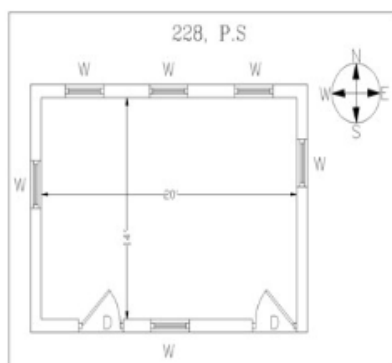

নির্বাচক নিবন্ধন আধিকারিকের স্বাক্ষর

Nazri Naksha

Google Map View

Polling Station Building Front View

Polling Station Front View

Cad View

Key MAP View

1	WB/36/247/189411	নাম : আরতি পরামানিক স্বামীর নাম: অজিত পরামানিক বাড়ির নং : n0001 বয়স : 57 লিঙ্গ : মহিলা	ফটো উপলব্ধ	2	RNG1776491	নাম : বিধান পরামানিক পিতার নাম: অজিত পরামানিক বাড়ির নং : n0001 বয়স : 36 লিঙ্গ : পুরুষ	ফটো উপলব্ধ	3	RNG1575513	নাম : সুমিত্রা পরামানিক পিতার নাম: অজিত পরামানিক বাড়ির নং : n0001 বয়স : 35 লিঙ্গ : মহিলা	ফটো উপলব্ধ
4	RNG1575505	নাম : সাধন পরামানিক পিতার নাম: অজিত পরামানিক বাড়ির নং : n0001 বয়স : 31 লিঙ্গ : পুরুষ	ফটো উপলব্ধ	5	WB/36/247/189413	নাম : আশালতা পরামানিক স্বামীর নাম: বাউরীদাস পরামানিক বাড়ির নং : n0003 বয়স : 51 লিঙ্গ : মহিলা	ফটো উপলব্ধ	6	WB/36/247/189380	নাম : রমানাথ পরামানিক পিতার নাম: কৃষ্ণপদ পরামানিক বাড়ির নং : n0005 বয়স : 69 লিঙ্গ : পুরুষ	ফটো উপলব্ধ
7	WB/36/247/189323	নাম : সুধীর পরামানিক পিতার নাম: রাম পরামানিক বাড়ির নং : n0006 বয়স : 59 লিঙ্গ : পুরুষ	ফটো উপলব্ধ	8	HWW1977677	নাম : উত্তরা পরামানিক স্বামীর নাম: ছত্রধর পরামানিক বাড়ির নং : n0006 বয়স : 50 লিঙ্গ : মহিলা	ফটো উপলব্ধ	9	RNG1687409	নাম : মমতা মর্দ্যানা(পরামানিক) স্বামীর নাম: শিবদাস পরামানিক বাড়ির নং : n0006 বয়স : 30 লিঙ্গ : মহিলা	ফটো উপলব্ধ
10	RNG1687250	নাম : দিলীপ ভূইয়া পিতার নাম: গুরুপদ ভূইয়া বাড়ির নং : n0006 বয়স : 30 লিঙ্গ : পুরুষ	ফটো উপলব্ধ	11	WB/36/247/189324	নাম : তারাপদ পরামানিক পিতার নাম: হরিপদ পরামানিক বাড়ির নং : n0007 বয়স : 74 লিঙ্গ : পুরুষ	ফটো উপলব্ধ	12	HWW2223733	নাম : মঞ্জু পরামানিক স্বামীর নাম: আদিত্য পরামানিক বাড়ির নং : n0006 বয়স : 44 লিঙ্গ : মহিলা	ফটো উপলব্ধ
13	WB/36/247/189291	নাম : ছত্রধর পরামানিক পিতার নাম: রাম পরামানিক বাড়ির নং : n0006 বয়স : 56 লিঙ্গ : পুরুষ	ফটো উপলব্ধ	14	RNG1687391	নাম : বন্দনা পরামানিক স্বামীর নাম: সুধীর পরামানিক বাড়ির নং : n0006 বয়স : 39 লিঙ্গ : মহিলা	ফটো উপলব্ধ	15	HWW2590594	নাম : শিবদাস পরামানিক পিতার নাম: তরনী পরামানিক বাড়ির নং : n0006 বয়স : 36 লিঙ্গ : পুরুষ	ফটো উপলব্ধ
16	WB/36/247/189403	নাম : কল্যানী পরামানিক স্বামীর নাম: তরনী পরামানিক বাড়ির নং : n0006 বয়স : 57 লিঙ্গ : মহিলা	ফটো উপলব্ধ	17	WB/36/247/189404	নাম : তরনী পরামানিক পিতার নাম: রাম পরামানিক বাড়ির নং : n0006 বয়স : 64 লিঙ্গ : পুরুষ	ফটো উপলব্ধ	18	WB/36/247/189410	নাম : বেলারানী পরামানিক স্বামীর নাম: রমানাথ পরামানিক বাড়ির নং : n0005 বয়স : 62 লিঙ্গ : মহিলা	ফটো উপলব্ধ
19	RNG1575620	নাম : নারান পরামানিক পিতার নাম: পঞ্চানন পরামানিক বাড়ির নং : n0004 বয়স : 34 লিঙ্গ : পুরুষ	ফটো উপলব্ধ	20	WB/36/247/189412	নাম : বেলারানী পরামানিক স্বামীর নাম: পঞ্চানন পরামানিক বাড়ির নং : n0004 বয়স : 67 লিঙ্গ : মহিলা	ফটো উপলব্ধ	21	RNG1881804	নাম : লালু পরামানিক পিতার নাম: অজিত পরামানিক বাড়ির নং : n0001 বয়স : 30 লিঙ্গ : পুরুষ	ফটো উপলব্ধ
22	RNG1991421	নাম : চন্ডিচরন পরামানিক পিতার নাম: বাউরীদাস পরামানিক বাড়ির নং : এন0003 বয়স : 25 লিঙ্গ : পুরুষ	ফটো উপলব্ধ	23	RNG2244200	নাম : অস্টমী পরামানিক স্বামীর নাম: সাধন পরামানিক বাড়ির নং : এন0001 বয়স : 25 লিঙ্গ : মহিলা	ফটো উপলব্ধ	24	RNG2294536	নাম : বিশ্বজিৎ পরামানিক পিতার নাম: আদিত্য পরামানিক বাড়ির নং : এন0006 বয়স : 22 লিঙ্গ : পুরুষ	ফটো উপলব্ধ
25	WB/36/247/189292	নাম : আদিত্য পরামানিক পিতার নাম: রাম পরামানিক বাড়ির নং : n0006 বয়স : 53 লিঙ্গ : পুরুষ	ফটো উপলব্ধ	26	RNG2294544	নাম : মেঘনাথ পরামানিক পিতার নাম: ছত্রধর পরামানিক বাড়ির নং : এন0006 বয়স : 22 লিঙ্গ : পুরুষ	ফটো উপলব্ধ	27	RNG2413599	নাম : সোমনাথ পরামানিক পিতার নাম: আদিত্য পরামানিক বাড়ির নং : এন0006 বয়স : 21 লিঙ্গ : পুরুষ	ফটো উপলব্ধ
28	RNG2497766	নাম : জয়ন্তী রায় স্বামীর নাম: দিলীপ ভূইয়া বাড়ির নং : এন0006 বয়স : 21 লিঙ্গ : মহিলা	ফটো উপলব্ধ	29	RNG2512143	নাম : সারথী পরামানিক স্বামীর নাম: সতীশ প্রামানিক বাড়ির নং : এন0002 বয়স : 65 লিঙ্গ : মহিলা	ফটো উপলব্ধ	30	RNG1575703	নাম : গায়ত্রী ভূইয়া স্বামীর নাম: ধনঞ্জয় ভূইয়া বাড়ির নং : এন000 বয়স : 33 লিঙ্গ : মহিলা	ফটো উপলব্ধ