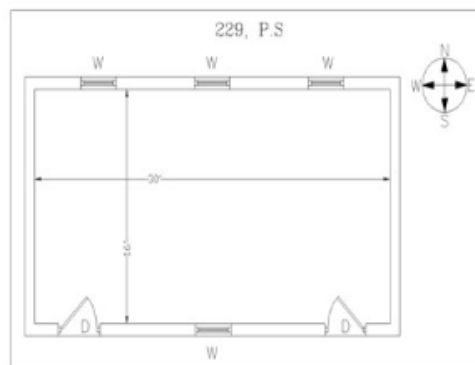

নির্বাচক নিবন্ধন আধিকারিকের স্বাক্ষর

Nazri Naksha

Google Map View

Polling Station Building Front View

Polling Station Front View

Cad View

Key MAP View

1 নাম : রাধারানী কুন্ডু স্বামীর নাম: প্রফুল্ল কুন্ডু বাড়ির নং : n0068 বয়স : 69 লিঙ্গ : মহিলা	HWW2551620 ফটো উপলব্ধ	2 নাম : উত্তম কুন্ডু পিতার নাম: প্রফুল্ল কুন্ডু বাড়ির নং : n0068 বয়স : 30 লিঙ্গ : পুরুষ	RNG1851914 ফটো উপলব্ধ	3 নাম : প্রফুল্ল কুন্ডু পিতার নাম: কিঙ্কর কুন্ডু বাড়ির নং : n0068 বয়স : 68 লিঙ্গ : পুরুষ	RNG1851856 ফটো উপলব্ধ
4 নাম : বাপ্পাদিত্য কুন্ডু পিতার নাম: বাসুদেব কুন্ডু বাড়ির নং : n0128 বয়স : 41 লিঙ্গ : পুরুষ	RNG1776780 ফটো উপলব্ধ	5 নাম : শিল্পা সেন(কুন্ডু) স্বামীর নাম: রামদুলাল কুন্ডু বাড়ির নং : n0130 বয়স : 31 লিঙ্গ : মহিলা	RNG1851609 ফটো উপলব্ধ	6 নাম : দিপালী কুন্ডু স্বামীর নাম: ইন্দ্রজিৎ কুন্ডু বাড়ির নং : n0162 বয়স : 46 লিঙ্গ : মহিলা	HWW2593564 ফটো উপলব্ধ
7 নাম : রামদুলাল কুন্ডু পিতার নাম: মৃত্যুঞ্জয় কুন্ডু বাড়ির নং : n0130 বয়স : 39 লিঙ্গ : পুরুষ	HWW2413722 ফটো উপলব্ধ	8 নাম : বুলুরাণী কুন্ডু স্বামীর নাম: নিমাই কুন্ডু বাড়ির নং : n0098 বয়স : 54 লিঙ্গ : মহিলা	WB/36/247/243307 ফটো উপলব্ধ	9 নাম : জ্যোতনা কুন্ডু স্বামীর নাম: গোপাল কুন্ডু বাড়ির নং : n0004 বয়স : 65 লিঙ্গ : মহিলা	WB/36/247/240066 ফটো উপলব্ধ
10 নাম : সীমা কুন্ডু(দত্ত) স্বামীর নাম: প্রশান্ত কুন্ডু বাড়ির নং : n0059 বয়স : 37 লিঙ্গ : মহিলা	RNG1851898 ফটো উপলব্ধ	11 নাম : জ্যোৎস্না কুন্ডু স্বামীর নাম: দুর্গাদাস কুন্ডু বাড়ির নং : n0164 বয়স : 65 লিঙ্গ : মহিলা	WB/36/247/243280 ফটো উপলব্ধ	12 নাম : ইন্দ্রজিৎ কুন্ডু পিতার নাম: রঘুনাথ কুন্ডু বাড়ির নং : n0162 বয়স : 52 লিঙ্গ : পুরুষ	WB/36/247/243022 ফটো উপলব্ধ
13 নাম : মৃত্যুঞ্জয় কুন্ডু পিতার নাম: বৈদ্যনাথ কুন্ডু বাড়ির নং : n0130 বয়স : 76 লিঙ্গ : পুরুষ	WB/36/247/243359 ফটো উপলব্ধ	14 নাম : সত্যজিৎ কুন্ডু পিতার নাম: রঘুনাথ কুন্ডু বাড়ির নং : n0162 বয়স : 54 লিঙ্গ : পুরুষ	WB/36/247/243478 ফটো উপলব্ধ	15 নাম : সৌভিক কুন্ডু পিতার নাম: মনুলাল কুন্ডু বাড়ির নং : n0160 বয়স : 27 লিঙ্গ : পুরুষ	RNG1881937 ফটো উপলব্ধ
16 নাম : অভিজিত কুন্ডু পিতার নাম: চন্ডীদাস কুন্ডু বাড়ির নং : n0099 বয়স : 28 লিঙ্গ : পুরুষ	RNG1851765 ফটো উপলব্ধ	17 নাম : দিলীপ কুমার কুন্ডু পিতার নাম: নগেন্দ্র কুন্ডু বাড়ির নং : n0098 বয়স : 60 লিঙ্গ : পুরুষ	HWW2240075 ফটো উপলব্ধ	18 নাম : জয়শ্রী কুন্ডু পিতার নাম: দিলীপ কুমার কুন্ডু বাড়ির নং : N0098 বয়স : 26 লিঙ্গ : মহিলা	RNG1945633 ফটো উপলব্ধ
19 নাম : সত্যজিৎ কুন্ডু পিতার নাম: মহাদেব কুন্ডু বাড়ির নং : উপর পাড়া বয়স : 49 লিঙ্গ : পুরুষ	RNG2095701 ফটো উপলব্ধ	20 নাম : সুবল চন্দ্র কুন্ডু পিতার নাম: মদন মোহন কুন্ডু বাড়ির নং : n0150 বয়স : 80 লিঙ্গ : পুরুষ	RNG2095743 ফটো উপলব্ধ	21 নাম : পিষু কুন্ডু পিতার নাম: নিমাই কুন্ডু বাড়ির নং : n0070 বয়স : 24 লিঙ্গ : পুরুষ	RNG2141992 ফটো উপলব্ধ
22 নাম : পূজা কুন্ডু পিতার নাম: শিবপ্রসাদ কুন্ডু বাড়ির নং : n0134 বয়স : 24 লিঙ্গ : মহিলা	RNG2142180 ফটো উপলব্ধ	23 নাম : ঝুমা কুন্ডু পিতার নাম: বরিন বরন কুন্ডু বাড়ির নং : n0155 বয়স : 32 লিঙ্গ : মহিলা	RNG2141851 ফটো উপলব্ধ	24 নাম : পায়েল কুন্ডু পিতার নাম: উত্তম কুন্ডু বাড়ির নং : n0131 বয়স : 24 লিঙ্গ : মহিলা	RNG2141885 ফটো উপলব্ধ
25 নাম : কিউ কুন্ডু স্বামীর নাম: দেবশীষ কুন্ডু বাড়ির নং : n0133 বয়স : 27 লিঙ্গ : মহিলা	XWI1728237 ফটো উপলব্ধ	26 নাম : কৃপাসিক্ত কুন্ডু পিতার নাম: নিত্যানন্দ কুন্ডু বাড়ির নং : n0152 বয়স : 62 লিঙ্গ : পুরুষ	RNG2141752 ফটো উপলব্ধ	27 নাম : রঞ্জিত কুন্ডু পিতার নাম: সুবল চন্দ্র কুন্ডু বাড়ির নং : n0150 বয়স : 50 লিঙ্গ : পুরুষ	HWW2489201 ফটো উপলব্ধ
28 নাম : রীনা কুন্ডু স্বামীর নাম: মনুলাল কুন্ডু বাড়ির নং : n0160 বয়স : 53 লিঙ্গ : মহিলা	HWW1241157 ফটো উপলব্ধ	29 নাম : ছায়া কুন্ডু স্বামীর নাম: দিলীপ কুন্ডু বাড়ির নং : n0098 বয়স : 50 লিঙ্গ : মহিলা	HWW2240083 ফটো উপলব্ধ	30 নাম : কেকা লয়েক কুন্ডু স্বামীর নাম: তাপস কুন্ডু বাড়ির নং : এন০১২৯ বয়স : 31 লিঙ্গ : মহিলা	RNG2294122 ফটো উপলব্ধ