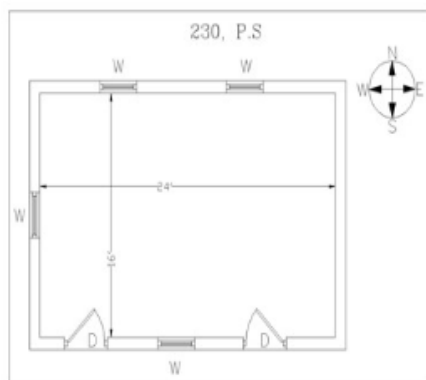

নির্বাচক নিবন্ধন আধিকারিকের স্বাক্ষর

Nazri Naksha

Google Map View

Polling Station Building Front View

Polling Station Front View

Cad View

Key MAP View

1 নাম : জয়শ্রী কুন্ডু স্বামীর নাম: অনন্ত কুমার মণ্ডল বাড়ির নং : এন0078 বয়স : 32 লিঙ্গ : মহিলা	RNG1456748 ফটো উপলব্ধ	2 নাম : সোনালী প্রামানিক পিতার নাম: সঞ্জীব প্রামানিক বাড়ির নং : এন০০৭১ বয়স : 23 লিঙ্গ : মহিলা	RNG2246080 ফটো উপলব্ধ	3 নাম : সাথী প্রামানিক পিতার নাম: সঞ্জীব প্রামানিক বাড়ির নং : এন0070 বয়স : 21 লিঙ্গ : মহিলা	RNG2399673 ফটো উপলব্ধ
4 নাম : ধীরেন প্রামানিক পিতার নাম: হেম প্রামানিক বাড়ির নং : n0070 বয়স : 82 লিঙ্গ : পুরুষ	HWW2489904 ফটো উপলব্ধ	5 নাম : মমতা মরদানা স্বামীর নাম: অসীম কুমার মরদানা বাড়ির নং : n0070 বয়স : 58 লিঙ্গ : মহিলা	WB/36/247/240321 ফটো উপলব্ধ	6 নাম : সুসমা মরদানা পিতার নাম: অসীম কুমার মরদানা বাড়ির নং : n0070 বয়স : 36 লিঙ্গ : মহিলা	HWW2593606 ফটো উপলব্ধ
7 নাম : দেবজিৎ মরদানা পিতার নাম: অসীম কুমার মরদানা বাড়ির নং : n0070 বয়স : 29 লিঙ্গ : পুরুষ	RNG1777291 ফটো উপলব্ধ	8 নাম : সমীর প্রামানিক পিতার নাম: ধীরেন প্রামানিক বাড়ির নং : 163 বয়স : 39 লিঙ্গ : পুরুষ	HWW2593689 ফটো উপলব্ধ	9 নাম : সঞ্জীব প্রামানিক পিতার নাম: ধীরেন প্রামানিক বাড়ির নং : n0071 বয়স : 47 লিঙ্গ : পুরুষ	RNG0982231 ফটো উপলব্ধ
10 নাম : অর্চনা প্রামানিক স্বামীর নাম: সঞ্জীব প্রামানিক বাড়ির নং : n0070 বয়স : 50 লিঙ্গ : মহিলা	HWW2593705 ফটো উপলব্ধ	11 নাম : অসীম কুমার মরদানা পিতার নাম: প্রয়াগেশ্বর মরদানা বাড়ির নং : n0070 বয়স : 63 লিঙ্গ : পুরুষ	WB/36/247/240322 ফটো উপলব্ধ	12 নাম : রুমা প্রামানিক স্বামীর নাম: সমীর প্রামানিক বাড়ির নং : 163 বয়স : 28 লিঙ্গ : মহিলা	RNG1852052 ফটো উপলব্ধ
13 নাম : লব বাউরী পিতার নাম: কৃষ্ণপদ বাউরী বাড়ির নং : n0118 বয়স : 28 লিঙ্গ : পুরুষ	RNG1852136 ফটো উপলব্ধ	14 নাম : চম্পা বাউরী স্বামীর নাম: তপন বাউরী বাড়ির নং : n0118 বয়স : 35 লিঙ্গ : মহিলা	RNG1852094 ফটো উপলব্ধ	15 নাম : উদ্ধব বাউরী পিতার নাম: মিতন বাউরী বাড়ির নং : n0124 বয়স : 29 লিঙ্গ : পুরুষ	RNG1852110 ফটো উপলব্ধ
16 নাম : কবিতা বাউরী স্বামীর নাম: বাবলু বাউরী বাড়ির নং : n0113 বয়স : 31 লিঙ্গ : মহিলা	RNG1852151 ফটো উপলব্ধ	17 নাম : বিকাশ বাউরী পিতার নাম: মৃত্যুঞ্জয় বাউরী বাড়ির নং : n0119 বয়স : 30 লিঙ্গ : পুরুষ	RNG1852169 ফটো উপলব্ধ	18 নাম : জ্যোৎস্না বাউরী স্বামীর নাম: মিতন বাউরী বাড়ির নং : n0124 বয়স : 52 লিঙ্গ : মহিলা	WB/36/247/243500 ফটো উপলব্ধ
19 নাম : প্রশান্ত বাউরী পিতার নাম: বুলু বাউরী বাড়ির নং : n0131 বয়স : 31 লিঙ্গ : পুরুষ	RNG1576305 ফটো উপলব্ধ	20 নাম : জ্যোৎস্না বাউরী স্বামীর নাম: মানিক বাউরী বাড়ির নং : n0130 বয়স : 59 লিঙ্গ : মহিলা	WB/36/247/243047 ফটো উপলব্ধ	21 নাম : মিলন বাউরী স্বামীর নাম: অনন্ত বাউরী বাড়ির নং : n0114 বয়স : 28 লিঙ্গ : মহিলা	RNG1868256 ফটো উপলব্ধ
22 নাম : তাপস বাউরী পিতার নাম: হারাধন বাউরী বাড়ির নং : n0123 বয়স : 26 লিঙ্গ : পুরুষ	RNG1946110 ফটো উপলব্ধ	23 নাম : লখিমদর বাউরী পিতার নাম: শান্তি বাউরী বাড়ির নং : n0130 বয়স : 26 লিঙ্গ : পুরুষ	RNG1946144 ফটো উপলব্ধ	24 নাম : প্রশান্ত বাউরী পিতার নাম: মহাদেব বাউরী বাড়ির নং : n0122 বয়স : 28 লিঙ্গ : পুরুষ	RNG1930056 ফটো উপলব্ধ
25 নাম : বিশজিৎ বাউরী পিতার নাম: সুবল বাউরী বাড়ির নং : n0121 বয়স : 27 লিঙ্গ : পুরুষ	RNG1930072 ফটো উপলব্ধ	26 নাম : বিশজিৎ বাউরী পিতার নাম: পাগল বাউরী বাড়ির নং : n0115 বয়স : 26 লিঙ্গ : পুরুষ	RNG1945914 ফটো উপলব্ধ	27 নাম : সুশান্ত বাউরী পিতার নাম: বুলু বাউরী বাড়ির নং : n0131 বয়স : 30 লিঙ্গ : পুরুষ	RNG1852029 ফটো উপলব্ধ
28 নাম : বাপী বাউরী পিতার নাম: মানিক বাউরী বাড়ির নং : n0130 বয়স : 32 লিঙ্গ : পুরুষ	RNG1472315 ফটো উপলব্ধ	29 নাম : ঠাকুরদাস বাউরী পিতার নাম: কৃষ্ণপদ বাউরী বাড়ির নং : n0118 বয়স : 37 লিঙ্গ : পুরুষ	RNG1472133 ফটো উপলব্ধ	30 নাম : সুমিত্রা বাউরী স্বামীর নাম: ব্যঙ্গা বাউরী বাড়ির নং : n0117 বয়স : 41 লিঙ্গ : মহিলা	HWW2242709 ফটো উপলব্ধ