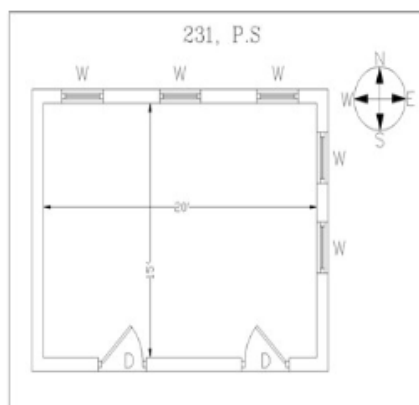

নির্বাচক নিবন্ধন আধিকারিকের স্বাক্ষর

Nazri Naksha

Google Map View

Polling Station Building Front View

Polling Station Front View

Cad View

Key MAP View

1	WB/36/247/255416	নাম : গোপাল চন্দ্র কিস্কু পিতার নাম: মঙ্গল কিস্কু বাড়ির নং : n0068 বয়স : 49 লিঙ্গ : পুরুষ	ফটো উপলব্ধ	2	WB/36/247/255267	নাম : নীলমনি কিস্কু স্বামীর নাম: রবিলোচন কিস্কু বাড়ির নং : n0068 বয়স : 55 লিঙ্গ : মহিলা	ফটো উপলব্ধ	3	WB/36/247/255533	নাম : রবিলোচন কিস্কু পিতার নাম: মঙ্গল কিস্কু বাড়ির নং : n0068 বয়স : 65 লিঙ্গ : পুরুষ	ফটো উপলব্ধ
4	RNG1688316	নাম : প্রশান্ত কিস্কু পিতার নাম: সুভাষ কিস্কু বাড়ির নং : n0054 বয়স : 30 লিঙ্গ : পুরুষ	ফটো উপলব্ধ	5	HWW1240308	নাম : সারথী কিস্কু স্বামীর নাম: সুভাষ কিস্কু বাড়ির নং : n0054 বয়স : 50 লিঙ্গ : মহিলা	ফটো উপলব্ধ	6	WB/36/247/255388	নাম : সুভাষ কিস্কু পিতার নাম: দামোদর কিস্কু বাড়ির নং : n0054 বয়স : 65 লিঙ্গ : পুরুষ	ফটো উপলব্ধ
7	RNG1328491	নাম : পার্বতী কিস্কু স্বামীর নাম: অশোক কিস্কু বাড়ির নং : n0011 বয়স : 45 লিঙ্গ : মহিলা	ফটো উপলব্ধ	8	WB/36/247/255583	নাম : অশোক কিস্কু পিতার নাম: দামোদর কিস্কু বাড়ির নং : n0011 বয়স : 55 লিঙ্গ : পুরুষ	ফটো উপলব্ধ	9	RNG1688621	নাম : সুশান্ত কিস্কু পিতার নাম: চিত্তরঞ্জন কিস্কু বাড়ির নং : n0010 বয়স : 31 লিঙ্গ : পুরুষ	ফটো উপলব্ধ
10	RNG1777374	নাম : রূপালী কিস্কু স্বামীর নাম: মাধব চন্দ্র কিস্কু বাড়ির নং : n0009 বয়স : 29 লিঙ্গ : মহিলা	ফটো উপলব্ধ	11	HWW2245900	নাম : গোপীনাথ কিস্কু পিতার নাম: ভূপতিনাথ কিস্কু বাড়ির নং : n0009 বয়স : 40 লিঙ্গ : পুরুষ	ফটো উপলব্ধ	12	WB/36/247/255372	নাম : বিপ্লবী কিস্কু স্বামীর নাম: সুবলচন্দ্র কিস্কু বাড়ির নং : n0009 বয়স : 60 লিঙ্গ : মহিলা	ফটো উপলব্ধ
13	WB/36/247/255313	নাম : সুবলচন্দ্র কিস্কু পিতার নাম: রঘুনাথ কিস্কু বাড়ির নং : n0009 বয়স : 67 লিঙ্গ : পুরুষ	ফটো উপলব্ধ	14	WB/36/247/255374	নাম : ঠান্ডামনি কিস্কু স্বামীর নাম: ভূপতি কিস্কু বাড়ির নং : n0009 বয়স : 70 লিঙ্গ : মহিলা	ফটো উপলব্ধ	15	HWW2132579	নাম : মাধবচন্দ্র কিস্কু পিতার নাম: দুর্গাপদ কিস্কু বাড়ির নং : n0009 বয়স : 41 লিঙ্গ : পুরুষ	ফটো উপলব্ধ
16	DGG2617835	নাম : অর্চনা কিস্কু(মুর্মা) স্বামীর নাম: সিদ্ধার্থ কিস্কু বাড়ির নং : n0009 বয়স : 39 লিঙ্গ : মহিলা	ফটো উপলব্ধ	17	WB/36/247/255120	নাম : সিদ্ধার্থ কিস্কু পিতার নাম: দুর্গাপদ কিস্কু বাড়ির নং : n0009 বয়স : 50 লিঙ্গ : পুরুষ	ফটো উপলব্ধ	18	HWW2245892	নাম : সুজীতা কিস্কু স্বামীর নাম: আনন্দমোহন কিস্কু বাড়ির নং : n0008 বয়স : 40 লিঙ্গ : মহিলা	ফটো উপলব্ধ
19	HWW2245884	নাম : মহারানী কিস্কু স্বামীর নাম: নবীনচন্দ্র কিস্কু বাড়ির নং : n0008 বয়স : 40 লিঙ্গ : মহিলা	ফটো উপলব্ধ	20	WB/36/247/255457	নাম : নবীন চন্দ্র কিস্কু পিতার নাম: ভূষণ কিস্কু বাড়ির নং : n0008 বয়স : 53 লিঙ্গ : পুরুষ	ফটো উপলব্ধ	21	RNG1196773	নাম : লক্ষ্মী কিস্কু স্বামীর নাম: মনোমুখ কিস্কু বাড়ির নং : n0008 বয়স : 35 লিঙ্গ : মহিলা	ফটো উপলব্ধ
22	WB/36/247/255390	নাম : মনোমুখ কিস্কু পিতার নাম: মানসিং কিস্কু বাড়ির নং : n0008 বয়স : 60 লিঙ্গ : পুরুষ	ফটো উপলব্ধ	23	WB/36/247/255464	নাম : আনন্দ মোহন কিস্কু পিতার নাম: মানসিং কিস্কু বাড়ির নং : n0008 বয়স : 64 লিঙ্গ : পুরুষ	ফটো উপলব্ধ	24	WB/36/247/255446	নাম : জবা কিস্কু স্বামীর নাম: সুরেন কিস্কু বাড়ির নং : n0008 বয়স : 65 লিঙ্গ : মহিলা	ফটো উপলব্ধ
25	WB/36/247/255444	নাম : সুরেন কিস্কু পিতার নাম: মানসিং কিস্কু বাড়ির নং : n0008 বয়স : 70 লিঙ্গ : পুরুষ	ফটো উপলব্ধ	26	WB/36/247/255171	নাম : শপন্তী কিস্কু পিতার নাম: মানসিং কিস্কু বাড়ির নং : n0008 বয়স : 78 লিঙ্গ : মহিলা	ফটো উপলব্ধ	27	RNG1688613	নাম : আদিত্য কিস্কু পিতার নাম: সারদা কিস্কু বাড়ির নং : n0007 বয়স : 30 লিঙ্গ : পুরুষ	ফটো উপলব্ধ
28	RNG1196765	নাম : প্রকাশচন্দ্র কিস্কু পিতার নাম: সারদা কিস্কু বাড়ির নং : n0007 বয়স : 37 লিঙ্গ : পুরুষ	ফটো উপলব্ধ	29	WB/36/247/255420	নাম : বেলামুনি কিস্কু স্বামীর নাম: সারদা কিস্কু বাড়ির নং : n0007 বয়স : 60 লিঙ্গ : মহিলা	ফটো উপলব্ধ	30	WB/36/247/255432	নাম : সারদা কিস্কু পিতার নাম: ভূষণ কিস্কু বাড়ির নং : n0007 বয়স : 70 লিঙ্গ : পুরুষ	ফটো উপলব্ধ