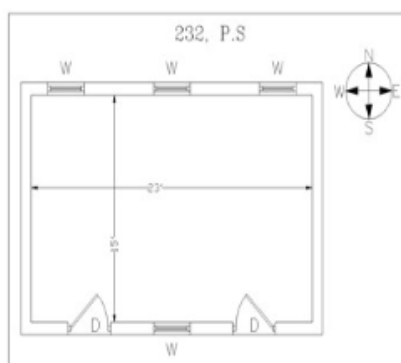

নির্বাচক নিবন্ধন আধিকারিকের স্বাক্ষর

Nazri Naksha

Google Map View

Polling Station Building Front View

Polling Station Front View

Cad View

Key MAP View

1 নাম : পতিত কর্মকার পিতার নাম: পিয়ারী কর্মকার বাড়ির নং : n0084 বয়স : 85 লিঙ্গ : পুরুষ ফটো উপলব্ধ	WB/36/247/258097	2 নাম : দিলীপ কর্মকার পিতার নাম: পতিত কর্মকার বাড়ির নং : n0084 বয়স : 60 লিঙ্গ : পুরুষ ফটো উপলব্ধ	WB/36/247/258496	3 নাম : মিনতি কর্মকার স্বামীর নাম: দিলীপ কর্মকার বাড়ির নং : n0084 বয়স : 55 লিঙ্গ : মহিলা ফটো উপলব্ধ	HWW1244094
4 নাম : অমর কর্মকার পিতার নাম: দিলীপ কর্মকার বাড়ির নং : n0084 বয়স : 31 লিঙ্গ : পুরুষ ফটো উপলব্ধ	RNG1577212	5 নাম : কার্তিক কর্মকার পিতার নাম: পতিত কর্মকার বাড়ির নং : n0084 বয়স : 45 লিঙ্গ : পুরুষ ফটো উপলব্ধ	HWW1244177	6 নাম : অলকা কর্মকার স্বামীর নাম: কার্তিক কর্মকার বাড়ির নং : n0084 বয়স : 40 লিঙ্গ : মহিলা ফটো উপলব্ধ	HWW2415768
7 নাম : পুটি কর্মকার স্বামীর নাম: ভৃগণ কর্মকার বাড়ির নং : n0085 বয়স : 80 লিঙ্গ : মহিলা ফটো উপলব্ধ	WB/36/247/258153	8 নাম : লক্ষন কর্মকার পিতার নাম: ভৃগণ কর্মকার বাড়ির নং : n0085 বয়স : 55 লিঙ্গ : পুরুষ ফটো উপলব্ধ	WB/36/247/258148	9 নাম : প্রতিমা কর্মকার স্বামীর নাম: লক্ষন কর্মকার বাড়ির নং : n0085 বয়স : 50 লিঙ্গ : মহিলা ফটো উপলব্ধ	WB/36/247/258150
10 নাম : কল্পনা কিস্কু স্বামীর নাম: জয়দেব কিস্কু বাড়ির নং : n0085 বয়স : 40 লিঙ্গ : মহিলা ফটো উপলব্ধ	HWW2415933	11 নাম : পদ্মাবতী কর্মকার স্বামীর নাম: পতিত কর্মকার বাড়ির নং : n0084 বয়স : 80 লিঙ্গ : মহিলা ফটো উপলব্ধ	WB/36/247/258288	12 নাম : অষ্টমী কর্মকার স্বামীর নাম: বিকাশ কর্মকার বাড়ির নং : n0085 বয়স : 30 লিঙ্গ : মহিলা ফটো উপলব্ধ	RNG1982677
13 নাম : পার্বতী কর্মকার স্বামীর নাম: উত্তম কর্মকার বাড়ির নং : n0085 বয়স : 45 লিঙ্গ : মহিলা ফটো উপলব্ধ	RNG1417922	14 নাম : কনক কর্মকার স্বামীর নাম: স্বপন কর্মকার বাড়ির নং : n0085 বয়স : 55 লিঙ্গ : মহিলা ফটো উপলব্ধ	WB/36/247/258149	15 নাম : আনন্দ কর্মকার পিতার নাম: দিলীপ কর্মকার বাড়ির নং : এন0084 বয়স : 25 লিঙ্গ : পুরুষ ফটো উপলব্ধ	RNG1992411
16 নাম : রাহুল কর্মকার পিতার নাম: কার্তিক কর্মকার বাড়ির নং : এন00৮৪ বয়স : 22 লিঙ্গ : পুরুষ ফটো উপলব্ধ	RNG2291623	17 নাম : ভারতী কর্মকার অন্যান্য: পুটি কর্মকার বাড়ির নং : এন00৮৫ বয়স : 43 লিঙ্গ : মহিলা ফটো উপলব্ধ	RNG2292068	18 নাম : প্রতীমা কর্মকার স্বামীর নাম: অমর কর্মকার বাড়ির নং : এন00৮৪ বয়স : 22 লিঙ্গ : মহিলা ফটো উপলব্ধ	RNG2292100
19 নাম : বিকাশ কর্মকার পিতার নাম: লক্ষন কর্মকার বাড়ির নং : n0085 বয়স : 30 লিঙ্গ : পুরুষ ফটো উপলব্ধ	RNG1983931	20 নাম : অঞ্জনা কর্মকার স্বামীর নাম: আসিত কর্মকার বাড়ির নং : n0085 বয়স : 33 লিঙ্গ : মহিলা ফটো উপলব্ধ	RNG1930114	21 নাম : ভীষ্ম কর্মকার পিতার নাম: দিলীপ কর্মকার বাড়ির নং : n0084 বয়স : 27 লিঙ্গ : পুরুষ ফটো উপলব্ধ	RNG1882968
22 নাম : শিশু কিস্কু মায়ের নাম: রথু কিস্কু বাড়ির নং : n0020 বয়স : 26 লিঙ্গ : পুরুষ ফটো উপলব্ধ	RNG1946466	23 নাম : মামনি কিস্কু স্বামীর নাম: বাপী কিস্কু বাড়ির নং : n0123 বয়স : 36 লিঙ্গ : মহিলা ফটো উপলব্ধ	RNG1882760	24 নাম : কুনামী কিস্কু স্বামীর নাম: সন্তোষ কিস্কু বাড়ির নং : এন0১১৯ বয়স : 25 লিঙ্গ : মহিলা ফটো উপলব্ধ	RNG2292050
25 নাম : প্রশান্ত কিস্কু পিতার নাম: রঞ্জন কিস্কু বাড়ির নং : এন বয়স : 21 লিঙ্গ : পুরুষ ফটো উপলব্ধ	RNG2398840	26 নাম : রাহুল কিস্কু পিতার নাম: জগন্নাথ কিস্কু বাড়ির নং : এন0১২১ বয়স : 21 লিঙ্গ : পুরুষ ফটো উপলব্ধ	RNG2398857	27 নাম : সুদেবী কিস্কু পিতার নাম: হপন কিস্কু বাড়ির নং : এন0১২১ বয়স : 23 লিঙ্গ : মহিলা ফটো উপলব্ধ	RNG2398881
28 নাম : সুলেখা কিস্কু পিতার নাম: শুকদেব কিস্কু বাড়ির নং : এন0১২৯ বয়স : 23 লিঙ্গ : মহিলা ফটো উপলব্ধ	RNG2398899	29 নাম : বিবেকানন্দ কিস্কু পিতার নাম: বাবুলাল কিস্কু বাড়ির নং : এন0১২৯ বয়স : 22 লিঙ্গ : পুরুষ ফটো উপলব্ধ	RNG2291656	30 নাম : মনিকা কিস্কু স্বামীর নাম: প্রসেনজিৎ কিস্কু বাড়ির নং : এন0১২১ বয়স : 26 লিঙ্গ : মহিলা ফটো উপলব্ধ	NVP2040996