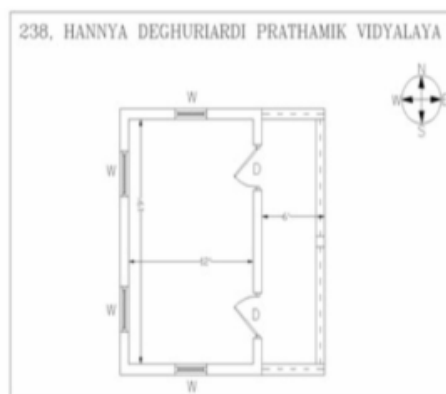

নির্বাচক নিবন্ধন আধিকারিকের স্বাক্ষর

Nazri Naksha

Google Map View

Polling Station Building Front View

Polling Station Front View

Cad View

Key MAP View

1 নাম : শিখা গাঙ্গুলী স্বামীর নাম : তাপসইন্দু গাঙ্গুলী বাড়ির নং : n0049 বয়স : 48 লিঙ্গ : মহিলা	HWW2557411 ফটো উপলব্ধ	2 নাম : সুহাসইন্দু গাঙ্গুলী পিতার নাম : গুরুদাস গাঙ্গুলী বাড়ির নং : n0049 বয়স : 48 লিঙ্গ : পুরুষ	HWW2273050 ফটো উপলব্ধ	3 নাম : মামনি গাঙ্গুলী(গোস্বামী) স্বামীর নাম : সুহাসইন্দু গাঙ্গুলী বাড়ির নং : n0049 বয়স : 40 লিঙ্গ : মহিলা	RNG1419514 ফটো উপলব্ধ
4 নাম : পদ্মা বাউরী স্বামীর নাম : বিভীষন বাউরী বাড়ির নং : n0049 বয়স : 32 লিঙ্গ : মহিলা	RNG1691328 ফটো উপলব্ধ	5 নাম : অমৃতেন্দু গাঙ্গুলী পিতার নাম : গুরুদাস গাঙ্গুলী বাড়ির নং : n0049 বয়স : 41 লিঙ্গ : পুরুষ	HWW2558450 ফটো উপলব্ধ	6 নাম : তাপসইন্দু গাঙ্গুলী পিতার নাম : গুরুদাস গাঙ্গুলী বাড়ির নং : n0049 বয়স : 56 লিঙ্গ : পুরুষ	HWW2273043 ফটো উপলব্ধ
7 নাম : কালীদাসী গাঙ্গুলী স্বামীর নাম : গুরুদাস গাঙ্গুলী বাড়ির নং : n0049 বয়স : 70 লিঙ্গ : মহিলা	HWW1107218 ফটো উপলব্ধ	8 নাম : আতসী গাঙ্গুলী পিতার নাম : তাপসইন্দু গাঙ্গুলী বাড়ির নং : n0049 বয়স : 29 লিঙ্গ : মহিলা	RNG1779362 ফটো উপলব্ধ	9 নাম : সর্বানী গোস্বামী স্বামীর নাম : সঞ্জয় গোস্বামী বাড়ির নং : n0003 বয়স : 30 লিঙ্গ : মহিলা	RNG1779339 ফটো উপলব্ধ
10 নাম : সোমা গোস্বামী স্বামীর নাম : দীনবন্ধু গোস্বামী বাড়ির নং : n0002 বয়স : 36 লিঙ্গ : মহিলা	RNG1868405 ফটো উপলব্ধ	11 নাম : নরোত্তম গোস্বামী পিতার নাম : পঞ্চনন গোস্বামী বাড়ির নং : এন0029 বয়স : 70 লিঙ্গ : পুরুষ	RNG2436905 ফটো উপলব্ধ	12 নাম : পার্বতী গোস্বামী স্বামীর নাম : নরোত্তম গোস্বামী বাড়ির নং : এন0029 বয়স : 65 লিঙ্গ : মহিলা	RNG2436954 ফটো উপলব্ধ
13 নাম : দীপ গোস্বামী পিতার নাম : নরোত্তম গোস্বামী বাড়ির নং : n0001 বয়স : 32 লিঙ্গ : পুরুষ	RNG1691336 ফটো উপলব্ধ	14 নাম : কম্পনা গোস্বামী স্বামীর নাম : রামকৃষ্ণ গোস্বামী বাড়ির নং : n0002 বয়স : 68 লিঙ্গ : মহিলা	WB/36/247/333351 ফটো উপলব্ধ	15 নাম : সুকুমার গোস্বামী পিতার নাম : রামকৃষ্ণ গোস্বামী বাড়ির নং : n0002 বয়স : 42 লিঙ্গ : পুরুষ	HWW2273407 ফটো উপলব্ধ
16 নাম : কনকলতা গোস্বামী স্বামীর নাম : অনাথবন্ধু গোস্বামী বাড়ির নং : n0003 বয়স : 80 লিঙ্গ : মহিলা	WB/36/247/333321 ফটো উপলব্ধ	17 নাম : দীনবন্ধু গোস্বামী পিতার নাম : অনাথ বন্ধু গোস্বামী বাড়ির নং : n0003 বয়স : 48 লিঙ্গ : পুরুষ	HWW2558575 ফটো উপলব্ধ	18 নাম : সঞ্জয় গোস্বামী পিতার নাম : অনাথবন্ধু গোস্বামী বাড়ির নং : n0003 বয়স : 43 লিঙ্গ : পুরুষ	HWW2273068 ফটো উপলব্ধ
19 নাম : আদিত্য ঘোষাল পিতার নাম : অতুল ঘোষাল বাড়ির নং : n0027 বয়স : 76 লিঙ্গ : পুরুষ	HWW0575001 ফটো উপলব্ধ	20 নাম : সঞ্জীব ঘোষাল পিতার নাম : আদিত্য ঘোষাল বাড়ির নং : n0027 বয়স : 48 লিঙ্গ : পুরুষ	HWW2273076 ফটো উপলব্ধ	21 নাম : তাপসী ঘোষাল স্বামীর নাম : জ্ঞানশঙ্কর ঘোষাল বাড়ির নং : n0027 বয়স : 36 লিঙ্গ : মহিলা	RNG1580125 ফটো উপলব্ধ
22 নাম : গায়ত্রী ঘোষাল স্বামীর নাম : অনাথ ঘোষাল বাড়ির নং : n0028 বয়স : 68 লিঙ্গ : মহিলা	WB/36/247/333329 ফটো উপলব্ধ	23 নাম : আন্না ঘোষাল স্বামীর নাম : দেবদাস ঘোষাল বাড়ির নং : n0028 বয়স : 64 লিঙ্গ : মহিলা	WB/36/247/333330 ফটো উপলব্ধ	24 নাম : উমা ঘোষাল স্বামীর নাম : দিলীপ কুমার ঘোষাল বাড়ির নং : n0028 বয়স : 37 লিঙ্গ : মহিলা	RNG1474501 ফটো উপলব্ধ
25 নাম : জয়ন্তী ঘোষাল স্বামীর নাম : বরেন ঘোষাল বাড়ির নং : n0029 বয়স : 82 লিঙ্গ : মহিলা	WB/36/247/333361 ফটো উপলব্ধ	26 নাম : ঝণ্টী ঘোষাল পিতার নাম : মনিশংকর ঘোষাল বাড়ির নং : n0029 বয়স : 35 লিঙ্গ : পুরুষ	RNG1197227 ফটো উপলব্ধ	27 নাম : লক্ষী ঘোষাল (রায়) স্বামীর নাম : শিবশঙ্কর ঘোষাল বাড়ির নং : n0029 বয়স : 38 লিঙ্গ : মহিলা	RNG1332485 ফটো উপলব্ধ
28 নাম : লাবন্য ঘোষাল স্বামীর নাম : কানাই ঘোষাল বাড়ির নং : n0031 বয়স : 82 লিঙ্গ : মহিলা	WB/36/247/333280 ফটো উপলব্ধ	29 নাম : ময়না মুখার্জী স্বামীর নাম : মথুরা প্রসাদ মুখার্জী বাড়ির নং : n0031 বয়স : 60 লিঙ্গ : মহিলা	RNG1691468 ফটো উপলব্ধ	30 নাম : সোমনাথ মুখার্জী পিতার নাম : মথুরা প্রসাদ মুখার্জী বাড়ির নং : n0031 বয়স : 35 লিঙ্গ : পুরুষ	RNG1332469 ফটো উপলব্ধ