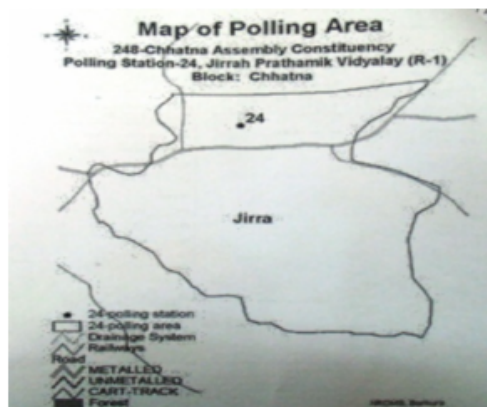

Nazri Naksha