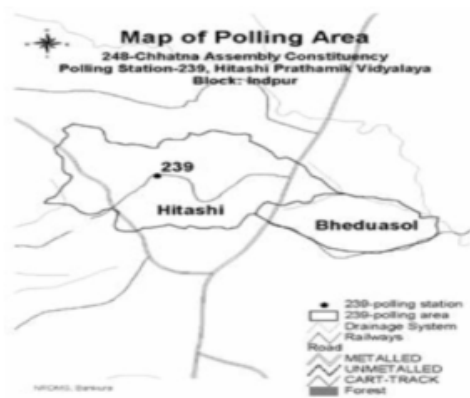

Nazri Naksha