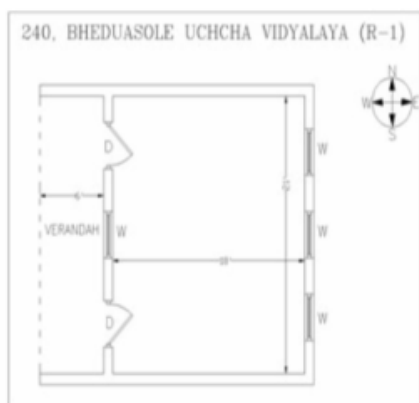

নির্বাচক নিবন্ধন আধিকারিকের স্বাক্ষর

Nazri Naksha

Google Map View

Polling Station Building Front View

Polling Station Front View

Cad View

Key MAP View

1 নাম : দীপালি সেন স্বামীর নাম: অতুল সেন বাড়ির নং : n0042 বয়স : 53 লিঙ্গ : মহিলা	WB/36/247/327057	ফটো উপলব্ধ	2 নাম : ক্রমা কুন্ডু স্বামীর নাম: সুবলচন্দ্র কুন্ডু বাড়ির নং : n0042 বয়স : 45 লিঙ্গ : মহিলা	HWW2271765	ফটো উপলব্ধ	3 নাম : সুবল কুণ্ডু পিতার নাম: দুর্গাপাদ কুণ্ডু বাড়ির নং : n0042 বয়স : 54 লিঙ্গ : পুরুষ	RNG2090066	ফটো উপলব্ধ
4 নাম : মৌসুমী গুহরায় পিতার নাম: মনোরঞ্জন গুহরায় বাড়ির নং : এন0040 বয়স : 23 লিঙ্গ : মহিলা	RNG2253755	ফটো উপলব্ধ	5 নাম : মনোরঞ্জন গুহরায় পিতার নাম: মাখন গুহরায় বাড়ির নং : n0040 বয়স : 54 লিঙ্গ : পুরুষ	WB/36/247/327297	ফটো উপলব্ধ	6 নাম : বুমা গুহরায় স্বামীর নাম: মনোরঞ্জন গুহরায় বাড়ির নং : n0040 বয়স : 50 লিঙ্গ : মহিলা	HWW2557130	ফটো উপলব্ধ
7 নাম : রবিলোচন গুহরায় পিতার নাম: মাখন গুহরায় বাড়ির নং : n0040 বয়স : 50 লিঙ্গ : পুরুষ	WB/36/247/327400	ফটো উপলব্ধ	8 নাম : কৌশিক গুহ রায় পিতার নাম: মনতোষ গুহ রায় বাড়ির নং : n0040 বয়স : 32 লিঙ্গ : পুরুষ	RNG1692144	ফটো উপলব্ধ	9 নাম : বিথীকা গুহ রায় স্বামীর নাম: রবিলোচন গুহ রায় বাড়ির নং : n0040 বয়স : 32 লিঙ্গ : মহিলা	RNG1580877	ফটো উপলব্ধ
Q 10 নাম : কম্পনা গুহরায় স্বামীর নাম: মনতোষ গুহরায় বাড়ির নং : বয়স : 58 লিঙ্গ : মহিলা	RNG1420025	ফটো উপলব্ধ	11 নাম : মনতোষ গুহরায় পিতার নাম: মাখনলাল গুহরায় বাড়ির নং : n0040 বয়স : 61 লিঙ্গ : পুরুষ	RNG1420033	ফটো উপলব্ধ	12 নাম : সাধনা গোস্বামী স্বামীর নাম: অবনী গোস্বামী বাড়ির নং : n0135 বয়স : 61 লিঙ্গ : মহিলা	WB/36/247/330368	ফটো উপলব্ধ
13 নাম : পৌরহরি গোস্বামী পিতার নাম: অবনী গোস্বামী বাড়ির নং : n0131 বয়স : 30 লিঙ্গ : পুরুষ	RNG1691997	ফটো উপলব্ধ	14 নাম : রূপালী গোস্বামী স্বামীর নাম: গুরুদাস গোস্বামী বাড়ির নং : n0112 বয়স : 49 লিঙ্গ : মহিলা	HWW2556975	ফটো উপলব্ধ	15 নাম : গুরুদাস গোস্বামী পিতার নাম: নবদীপ গোস্বামী বাড়ির নং : n0112 বয়স : 65 লিঙ্গ : পুরুষ	WB/36/247/330234	ফটো উপলব্ধ
16 নাম : মনিমালা গোস্বামী স্বামীর নাম: রোহিত গোস্বামী বাড়ির নং : n0113 বয়স : 59 লিঙ্গ : মহিলা	RNG2090090	ফটো উপলব্ধ	17 নাম : রোহিত গোস্বামী পিতার নাম: নবদীপ গোস্বামী বাড়ির নং : n0113 বয়স : 60 লিঙ্গ : পুরুষ	RNG2090074	ফটো উপলব্ধ	18 নাম : সৌরভ গোস্বামী পিতার নাম: সুশান্ত গোস্বামী বাড়ির নং : n0152 বয়স : 26 লিঙ্গ : পুরুষ	RNG1947910	ফটো উপলব্ধ
19 নাম : কাশীনাথ গোস্বামী পিতার নাম: নবদীপ গোস্বামী বাড়ির নং : n0116 বয়স : 83 লিঙ্গ : পুরুষ	HWW2021657	ফটো উপলব্ধ	20 নাম : সোমনাথ গোস্বামী পিতার নাম: কাশীনাথ গোস্বামী বাড়ির নং : n0116 বয়স : 41 লিঙ্গ : পুরুষ	HWW2557007	ফটো উপলব্ধ	21 নাম : বিভা গোস্বামী স্বামীর নাম: সুশান্ত গোস্বামী বাড়ির নং : n0116 বয়স : 40 লিঙ্গ : মহিলা	HWW2556983	ফটো উপলব্ধ
22 নাম : বুমা গোস্বামী স্বামীর নাম: সোমনাথ গোস্বামী বাড়ির নং : n0116 বয়স : 31 লিঙ্গ : মহিলা	RNG1884790	ফটো উপলব্ধ	23 নাম : সুমনা গোস্বামী স্বামীর নাম: কালিদাস গোস্বামী বাড়ির নং : রঘুনাথপুর বয়স : 28 লিঙ্গ : মহিলা	RNG2268688	ফটো উপলব্ধ	24 নাম : কালিদাস গোস্বামী পিতার নাম: রোহিত গোস্বামী বাড়ির নং : রঘুনাথপুর বয়স : 36 লিঙ্গ : পুরুষ	HWW2598902	ফটো উপলব্ধ
25 নাম : সুশান্ত গোস্বামী পিতার নাম: কাশীনাথ গোস্বামী বাড়ির নং : n0116 বয়স : 50 লিঙ্গ : পুরুষ	RNG2090041	ফটো উপলব্ধ	26 নাম : পিয়ালী দত্ত পিতার নাম: সুবল দত্ত বাড়ির নং : এন0076 বয়স : 22 লিঙ্গ : মহিলা	RNG2276509	ফটো উপলব্ধ	27 নাম : চৈতালী দত্ত পিতার নাম: শান্তিপদ দত্ত বাড়ির নং : এন0076 বয়স : 22 লিঙ্গ : মহিলা	RNG2276582	ফটো উপলব্ধ
28 নাম : জয়দীপ দত্ত পিতার নাম: শ্রীদাম দত্ত বাড়ির নং : এন0076 বয়স : 22 লিঙ্গ : পুরুষ	RNG2276681	ফটো উপলব্ধ	29 নাম : শুভদীপ দত্ত পিতার নাম: সুবল দত্ত বাড়ির নং : এন0076 বয়স : 24 লিঙ্গ : পুরুষ	RNG2135366	ফটো উপলব্ধ	30 নাম : শান্তিপদ দত্ত পিতার নাম: রঞ্জন দত্ত বাড়ির নং : এন0076 বয়স : 55 লিঙ্গ : পুরুষ	RNG1333665	ফটো উপলব্ধ