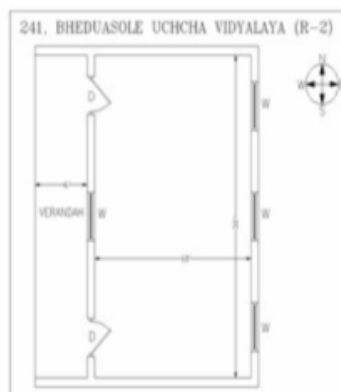

নির্বাচক নিবন্ধন আধিকারিকের স্বাক্ষর

Nazri Naksha

Google Map View

Polling Station Building Front View

Polling Station Front View

Cad View

Key MAP View

1 নাম : আকাশ কর পিতার নাম: উত্তম কর বাড়ির নং : n0140 বয়স : 24 লিঙ্গ : পুরুষ	RNG2134864 ফটো উপলব্ধ	2 নাম : সুমিতা পাঠক স্বামীর নাম: মানিক রতন পাত্র বাড়ির নং : n0129 বয়স : 51 লিঙ্গ : মহিলা	HWW2614220 ফটো উপলব্ধ	3 নাম : বীনা পাত্র স্বামীর নাম: অমলেন্দু পাত্র বাড়ির নং : n0200 বয়স : 37 লিঙ্গ : মহিলা	HWW2558872 ফটো উপলব্ধ
4 নাম : স্বর্ণময়ী পাত্র স্বামীর নাম: শ্রীধর পাত্র বাড়ির নং : n0027 বয়স : 81 লিঙ্গ : মহিলা	WB/36/247/330033 ফটো উপলব্ধ	5 নাম : বিশ্বনাথ পাত্র পিতার নাম: শ্রীধর পাত্র বাড়ির নং : n0027 বয়স : 67 লিঙ্গ : পুরুষ	WB/36/247/330362 ফটো উপলব্ধ	6 নাম : সত্যনারায়ণ পাত্র পিতার নাম: শ্রীধর পাত্র বাড়ির নং : n0027 বয়স : 57 লিঙ্গ : পুরুষ	WB/36/247/330345 ফটো উপলব্ধ
7 নাম : সরমা পাত্র স্বামীর নাম: সত্যনারায়ণ পাত্র বাড়ির নং : n0027 বয়স : 46 লিঙ্গ : মহিলা	HWW1108810 ফটো উপলব্ধ	8 নাম : প্রবোধ পাত্র পিতার নাম: বিভূতি পাত্র বাড়ির নং : n0028 বয়স : 70 লিঙ্গ : পুরুষ	WB/36/247/330159 ফটো উপলব্ধ	9 নাম : বারিদ বরন পাত্র পিতার নাম: বিভূতি পাত্র বাড়ির নং : n0029 বয়স : 66 লিঙ্গ : পুরুষ	RNG2440949 ফটো উপলব্ধ
10 নাম : চন্দনা পাত্র স্বামীর নাম: বারিদবরন পাত্র বাড়ির নং : n0029 বয়স : 46 লিঙ্গ : মহিলা	HWW1108562 ফটো উপলব্ধ	11 নাম : জ্ঞানরঞ্জন পাত্র পিতার নাম: কুপাসিন্দু পাত্র বাড়ির নং : n0032 বয়স : 58 লিঙ্গ : পুরুষ	WB/36/247/330280 ফটো উপলব্ধ	12 নাম : হীরা পাত্র স্বামীর নাম: গৌরাজ সুন্দর পাত্র বাড়ির নং : n0033 বয়স : 53 লিঙ্গ : মহিলা	WB/36/247/330028 ফটো উপলব্ধ
13 নাম : শরৎকুমারী পাত্র স্বামীর নাম: অনিল পাত্র বাড়ির নং : n0050 বয়স : 78 লিঙ্গ : মহিলা	WB/36/247/330030 ফটো উপলব্ধ	14 নাম : পুষ্পরানী পাত্র স্বামীর নাম: প্রবোধ পাত্র বাড়ির নং : n0050 বয়স : 66 লিঙ্গ : মহিলা	WB/36/247/330473 ফটো উপলব্ধ	15 নাম : সোমনাথ পাত্র পিতার নাম: প্রবোধ কুমার পাত্র বাড়ির নং : n0050 বয়স : 50 লিঙ্গ : পুরুষ	WB/36/247/330142 ফটো উপলব্ধ
16 নাম : আভা পাত্র স্বামীর নাম: সোমনাথ পাত্র বাড়ির নং : n0050 বয়স : 44 লিঙ্গ : মহিলা	RNG1334135 ফটো উপলব্ধ	17 নাম : সুপ্রভাত পাত্র পিতার নাম: প্রবোধকুমার পাত্র বাড়ির নং : n0050 বয়স : 47 লিঙ্গ : পুরুষ	HWW2021780 ফটো উপলব্ধ	18 নাম : সঞ্জয় পাত্র পিতার নাম: প্রবোধকুমার পাত্র বাড়ির নং : n0050 বয়স : 46 লিঙ্গ : পুরুষ	HWW1107820 ফটো উপলব্ধ
19 নাম : দীপক পাত্র পিতার নাম: মনোজ পাত্র বাড়ির নং : n0051 বয়স : 60 লিঙ্গ : পুরুষ	WB/36/247/330145 ফটো উপলব্ধ	20 নাম : পুলকেশ পাত্র পিতার নাম: অনাথবন্ধু পাত্র বাড়ির নং : n0030 বয়স : 39 লিঙ্গ : পুরুষ	HWW2423275 ফটো উপলব্ধ	21 নাম : মায়ারানী পাত্র স্বামীর নাম: অনাথবন্ধু পাত্র বাড়ির নং : n0030 বয়স : 66 লিঙ্গ : মহিলা	WB/36/247/330029 ফটো উপলব্ধ
22 নাম : অনাথবন্ধু পাত্র পিতার নাম: রামকিঙ্কর পাত্র বাড়ির নং : n0030 বয়স : 73 লিঙ্গ : পুরুষ	RNG1692243 ফটো উপলব্ধ	23 নাম : ধর্মদাস পাত্র পিতার নাম: বিভূতি পাত্র বাড়ির নং : n0029 বয়স : 51 লিঙ্গ : পুরুষ	WB/36/247/330411 ফটো উপলব্ধ	24 নাম : জীবনশঙ্কর পাত্র পিতার নাম: চৈতন পাত্র বাড়ির নং : n0097 বয়স : 71 লিঙ্গ : পুরুষ	WB/36/247/330253 ফটো উপলব্ধ
25 নাম : দুর্গা পাত্র স্বামীর নাম: উত্তম কুমার পাত্র বাড়ির নং : n0051 বয়স : 46 লিঙ্গ : মহিলা	HWW2021814 ফটো উপলব্ধ	26 নাম : উত্তম পাত্র পিতার নাম: মনোজ পাত্র বাড়ির নং : n0051 বয়স : 55 লিঙ্গ : পুরুষ	WB/36/247/330185 ফটো উপলব্ধ	27 নাম : তন্ময় পাত্র পিতার নাম: দীপক পাত্র বাড়ির নং : n0051 বয়স : 31 লিঙ্গ : পুরুষ	RNG1581149 ফটো উপলব্ধ
28 নাম : রেখা পাত্র স্বামীর নাম: দীপক পাত্র বাড়ির নং : n0051 বয়স : 55 লিঙ্গ : মহিলা	HWW1109149 ফটো উপলব্ধ	29 নাম : গৌরাজ সুন্দর পাত্র পিতার নাম: সন্তোষ কুমার পাত্র বাড়ির নং : n0033 বয়স : 60 লিঙ্গ : পুরুষ	WB/36/247/330419 ফটো উপলব্ধ	30 নাম : মমতা পাত্র স্বামীর নাম: অমিয়রঞ্জন পাত্র বাড়ির নং : n0032 বয়স : 51 লিঙ্গ : মহিলা	WB/36/247/330058 ফটো উপলব্ধ