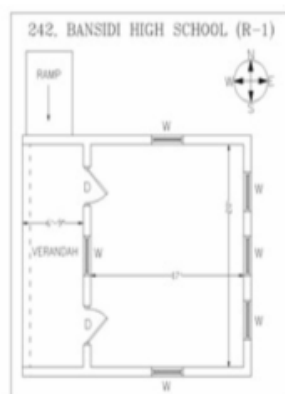

নির্বাচক নিবন্ধন আধিকারিকের স্বাক্ষর

Nazri Naksha

Google Map View

Polling Station Building Front View

Polling Station Front View

Cad View

Key MAP View

1 নাম : শঙ্করী কর্মকার স্বামীর নাম: ধনঞ্জয় কর্মকার বাড়ির নং : n0048 বয়স : 58 লিঙ্গ : মহিলা ফটো উপলব্ধ	WB/36/247/261187	2 নাম : চণ্ডিদাস কর্মকার পিতার নাম: ধনঞ্জয় কর্মকার বাড়ির নং : n0048 বয়স : 37 লিঙ্গ : পুরুষ ফটো উপলব্ধ	RNG1029594	3 নাম : পরীক্ষিত কর্মকার পিতার নাম: গোষ্ঠ কর্মকার বাড়ির নং : n0048 বয়স : 57 লিঙ্গ : পুরুষ ফটো উপলব্ধ	HWW2247583
4 নাম : সন্ধ্যা কর্মকার স্বামীর নাম: পরীক্ষিত কর্মকার বাড়ির নং : n0048 বয়স : 54 লিঙ্গ : মহিলা ফটো উপলব্ধ	HWW2247591	5 নাম : বাসন্তী কর্মকার স্বামীর নাম: পরীক্ষিত কর্মকার বাড়ির নং : n0048 বয়স : 50 লিঙ্গ : মহিলা ফটো উপলব্ধ	RNG1475078	6 নাম : পিয়ালী কর্মকার স্বামীর নাম: চন্ডীদাস কর্মকার বাড়ির নং : n0048 বয়স : 36 লিঙ্গ : মহিলা ফটো উপলব্ধ	RNG1334952
7 নাম : মৌ কর্মকার পিতার নাম: পরীক্ষিত কর্মকার বাড়ির নং : N0048 বয়স : 25 লিঙ্গ : মহিলা ফটো উপলব্ধ	RNG2133734	8 নাম : দীনেশ কর্মকার পিতার নাম: পরীক্ষিত কর্মকার বাড়ির নং : n0048 বয়স : 26 লিঙ্গ : পুরুষ ফটো উপলব্ধ	RNG2133908	9 নাম : পৌতম কুমার পাত্র পিতার নাম: অমল্য রতন পাত্র বাড়ির নং : n0048 বয়স : 56 লিঙ্গ : পুরুষ ফটো উপলব্ধ	WB/36/247/261433
10 নাম : ধনঞ্জয় কর্মকার পিতার নাম: গোষ্ঠ কর্মকার বাড়ির নং : n0048 বয়স : 62 লিঙ্গ : পুরুষ ফটো উপলব্ধ	WB/36/247/261355	11 নাম : রীনা পাত্র স্বামীর নাম: পৌতম কুমার পাত্র বাড়ির নং : n0048 বয়স : 49 লিঙ্গ : মহিলা ফটো উপলব্ধ	RNG1334937	12 নাম : শুভ কর্মকার পিতার নাম: পরীক্ষিত কর্মকার বাড়ির নং : এন0048 বয়স : 23 লিঙ্গ : পুরুষ ফটো উপলব্ধ	RNG2277887
13 নাম : অয়ন কৈবর্ত পিতার নাম: গুরুদাস কৈবর্ত বাড়ির নং : n0123 বয়স : 25 লিঙ্গ : পুরুষ ফটো উপলব্ধ	RNG1995893	14 নাম : অজিত কুমার কৈবর্ত পিতার নাম: বংশীধর কৈবর্ত বাড়ির নং : n0059 বয়স : 64 লিঙ্গ : পুরুষ ফটো উপলব্ধ	RNG2343077	15 নাম : প্রতিমা কৈবর্ত স্বামীর নাম: অজিত কুমার কৈবর্ত বাড়ির নং : n0059 বয়স : 56 লিঙ্গ : মহিলা ফটো উপলব্ধ	RNG2343085
16 নাম : রিয়ন কৈবর্ত পিতার নাম: গুরুদাস কৈবর্ত বাড়ির নং : এন0123 বয়স : 21 লিঙ্গ : পুরুষ ফটো উপলব্ধ	RNG2400455	17 নাম : সুলোচনা কৈবর্ত স্বামীর নাম: পূর্ণেন্দু কৈবর্ত বাড়ির নং : এন0122 বয়স : 25 লিঙ্গ : মহিলা ফটো উপলব্ধ	RNG1995877	18 নাম : মমতা কৈবর্ত স্বামীর নাম: সজল কৈবর্ত বাড়ির নং : এন0059 বয়স : 32 লিঙ্গ : মহিলা ফটো উপলব্ধ	UZI1451947
19 নাম : রুমা কৈবর্ত স্বামীর নাম: শান্তনু কৈবর্ত বাড়ির নং : n0061 বয়স : 41 লিঙ্গ : মহিলা ফটো উপলব্ধ	RNG1780675	20 নাম : মুন্না কৈবর্ত স্বামীর নাম: সত্যবান কৈবর্ত বাড়ির নং : n0060 বয়স : 32 লিঙ্গ : মহিলা ফটো উপলব্ধ	RNG1780634	21 নাম : অমিয় কুমার কৈবর্ত পিতার নাম: বংশীধর কৈবর্ত বাড়ির নং : n0060 বয়স : 56 লিঙ্গ : পুরুষ ফটো উপলব্ধ	WB/36/247/261387
22 নাম : সজল কৈবর্ত পিতার নাম: অজিত কুমার কৈবর্ত বাড়ির নং : n0059 বয়স : 32 লিঙ্গ : পুরুষ ফটো উপলব্ধ	RNG1474964	23 নাম : স্বরূপ কৈবর্ত পিতার নাম: সুনীল কুমার কৈবর্ত বাড়ির নং : n0057 বয়স : 36 লিঙ্গ : পুরুষ ফটো উপলব্ধ	RNG1029727	24 নাম : আঙ্গুর বালা কৈবর্ত স্বামীর নাম: সুনীল কুমার কৈবর্ত বাড়ির নং : n0057 বয়স : 59 লিঙ্গ : মহিলা ফটো উপলব্ধ	WB/36/247/261170
25 নাম : সম্রাট কৈবর্ত পিতার নাম: অজিত কুমার কৈবর্ত বাড়ির নং : n0059 বয়স : 32 লিঙ্গ : পুরুষ ফটো উপলব্ধ	RNG1581511	26 নাম : রত্না কৈবর্ত স্বামীর নাম: রাজিবলোচন কৈবর্ত বাড়ির নং : n0061 বয়স : 27 লিঙ্গ : মহিলা ফটো উপলব্ধ	RNG1948272	27 নাম : কাকলী কৈবর্ত স্বামীর নাম: স্বপন কৈবর্ত বাড়ির নং : n0122 বয়স : 62 লিঙ্গ : মহিলা ফটো উপলব্ধ	HWW1256460
28 নাম : পূর্ণেন্দু কৈবর্ত পিতার নাম: স্বপন কৈবর্ত বাড়ির নং : n0122 বয়স : 46 লিঙ্গ : পুরুষ ফটো উপলব্ধ	HWW2554152	29 নাম : গুরুদাস কৈবর্ত পিতার নাম: অমল্য রতন কৈবর্ত বাড়ির নং : n0123 বয়স : 52 লিঙ্গ : পুরুষ ফটো উপলব্ধ	WB/36/247/261216	30 নাম : লায়োদর কৈবর্ত পিতার নাম: বংশীধর কৈবর্ত বাড়ির নং : n0060 বয়স : 47 লিঙ্গ : পুরুষ ফটো উপলব্ধ	HWW1255991