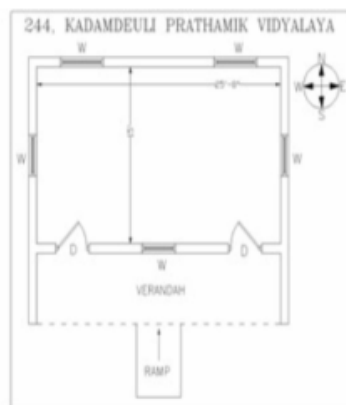

নির্বাচক নিবন্ধন আধিকারিকের স্বাক্ষর

Nazri Naksha

Google Map View

Polling Station Building Front View

Polling Station Front View

Cad View

Key MAP View

1	WB/36/247/267239	নাম : গুরুপদ কর্মকার পিতার নাম: গুইরাম কর্মকার বাড়ির নং : n0117 বয়স : 50 লিঙ্গ : পুরুষ	ফটো উপলব্ধ	2	WB/36/247/267460	নাম : শ্যামলী কর্মকার স্বামীর নাম: সাধন কর্মকার বাড়ির নং : n0117 বয়স : 55 লিঙ্গ : মহিলা	ফটো উপলব্ধ	3	HWW1257310	নাম : সাধন কর্মকার পিতার নাম: গুইরাম কর্মকার বাড়ির নং : n0117 বয়স : 60 লিঙ্গ : পুরুষ	ফটো উপলব্ধ
4	RNG1582840	নাম : বন্দনা কর্মকার স্বামীর নাম: কর্ণ কর্মকার বাড়ির নং : n0073 বয়স : 39 লিঙ্গ : মহিলা	ফটো উপলব্ধ	5	RNG1475425	নাম : খোকন চন্দ্র কর্মকার পিতার নাম: ভবতোষ কর্মকার বাড়ির নং : n0073 বয়স : 33 লিঙ্গ : পুরুষ	ফটো উপলব্ধ	6	RNG1197508	নাম : অর্জন কর্মকার পিতার নাম: ভবতোষ কর্মকার বাড়ির নং : n0073 বয়স : 37 লিঙ্গ : পুরুষ	ফটো উপলব্ধ
7	HWW1257336	নাম : আরতি কর্মকার স্বামীর নাম: অনিল কর্মকার বাড়ির নং : n0117 বয়স : 60 লিঙ্গ : মহিলা	ফটো উপলব্ধ	8	WB/36/247/267483	নাম : অশ্বিনী বাউরী পিতার নাম: পটল বাউরী বাড়ির নং : n0001 বয়স : 59 লিঙ্গ : পুরুষ	ফটো উপলব্ধ	9	RNG1335454	নাম : বাপী বাউরী পিতার নাম: অশ্বিনী বাউরী বাড়ির নং : n0001 বয়স : 34 লিঙ্গ : পুরুষ	ফটো উপলব্ধ
10	WB/36/247/267253	নাম : অনিল কর্মকার পিতার নাম: গুইরাম কর্মকার বাড়ির নং : n0117 বয়স : 65 লিঙ্গ : পুরুষ	ফটো উপলব্ধ	11	RNG1037852	নাম : কর্ন কর্মকার পিতার নাম: ভবতোষ কর্মকার বাড়ির নং : n0073 বয়স : 41 লিঙ্গ : পুরুষ	ফটো উপলব্ধ	12	RNG1781087	নাম : ঝুমা কর্মকার স্বামীর নাম: ভীম কর্মকার বাড়ির নং : n0073 বয়স : 39 লিঙ্গ : মহিলা	ফটো উপলব্ধ
13	RNG1335520	নাম : ভীম কর্মকার পিতার নাম: ভবতোষ কর্মকার বাড়ির নং : n0073 বয়স : 43 লিঙ্গ : পুরুষ	ফটো উপলব্ধ	14	HWW1999523	নাম : শিবানী কর্মকার স্বামীর নাম: সুনীল কর্মকার বাড়ির নং : n0073 বয়স : 48 লিঙ্গ : মহিলা	ফটো উপলব্ধ	15	WB/36/247/267416	নাম : সুনীল কর্মকার পিতার নাম: ভবতোষ কর্মকার বাড়ির নং : n0073 বয়স : 60 লিঙ্গ : পুরুষ	ফটো উপলব্ধ
16	HWW1999515	নাম : অঞ্জলা কর্মকার স্বামীর নাম: গুরুপদ কর্মকার বাড়ির নং : n0117 বয়স : 46 লিঙ্গ : মহিলা	ফটো উপলব্ধ	17	RNG1886654	নাম : বাবলু কর্মকার পিতার নাম: সুনীল কর্মকার বাড়ির নং : n0073 বয়স : 27 লিঙ্গ : পুরুষ	ফটো উপলব্ধ	18	WB/36/247/267185	নাম : জুড়ানী কর্মকার স্বামীর নাম: ভবতোষ কর্মকার বাড়ির নং : n0001 বয়স : 75 লিঙ্গ : মহিলা	ফটো উপলব্ধ
19	RNG1856178	নাম : অঞ্জু কর্মকার স্বামীর নাম: অর্জন কর্মকার বাড়ির নং : n0073 বয়স : 33 লিঙ্গ : মহিলা	ফটো উপলব্ধ	20	RNG1886761	নাম : চন্দন কর্মকার পিতার নাম: অনিল কর্মকার বাড়ির নং : n0117 বয়স : 27 লিঙ্গ : পুরুষ	ফটো উপলব্ধ	21	RNG1957729	নাম : শুভেন্দু কর্মকার পিতার নাম: গুরুপদ কর্মকার বাড়ির নং : n0117 বয়স : 26 লিঙ্গ : পুরুষ	ফটো উপলব্ধ
22	RNG2256527	নাম : চিন্ময় কর্মকার পিতার নাম: সুনীল কর্মকার বাড়ির নং : এন০০৭৩ বয়স : 24 লিঙ্গ : পুরুষ	ফটো উপলব্ধ	23	RNG1996511	নাম : ঋতু লোহার স্বামীর নাম: শুভেন্দু কর্মকার বাড়ির নং : এন0117 বয়স : 25 লিঙ্গ : মহিলা	ফটো উপলব্ধ	24	RNG2151462	নাম : বকুলপ্রিয়া কর্মকার পিতার নাম: সুদেব কর্মকার বাড়ির নং : এন০০৭৩ বয়স : 24 লিঙ্গ : মহিলা	ফটো উপলব্ধ
25	RNG2279602	নাম : অর্চনা কিস্কু স্বামীর নাম: গণপতি কিস্কু বাড়ির নং : এন0023 বয়স : 34 লিঙ্গ : মহিলা	ফটো উপলব্ধ	26	RNG1996347	নাম : মানসী কিস্কু স্বামীর নাম: সিদন কিস্কু বাড়ির নং : এন০০২৩ বয়স : 28 লিঙ্গ : মহিলা	ফটো উপলব্ধ	27	RNG1335819	নাম : কমল কিস্কু পিতার নাম: বৈদ্যনাথ কিস্কু বাড়ির নং : n0023 বয়স : 38 লিঙ্গ : পুরুষ	ফটো উপলব্ধ
28	WB/36/247/267469	নাম : মালতী কিস্কু স্বামীর নাম: বৈদ্যনাথ কিস্কু বাড়ির নং : n0023 বয়স : 60 লিঙ্গ : মহিলা	ফটো উপলব্ধ	29	WB/36/247/267472	নাম : বৈদ্যনাথ কিস্কু পিতার নাম: সোম কিস্কু বাড়ির নং : n0023 বয়স : 68 লিঙ্গ : পুরুষ	ফটো উপলব্ধ	30	RNG1420744	নাম : গনপতি কিস্কু পিতার নাম: বৈদ্যনাথ কিস্কু বাড়ির নং : n0023 বয়স : 35 লিঙ্গ : পুরুষ	ফটো উপলব্ধ