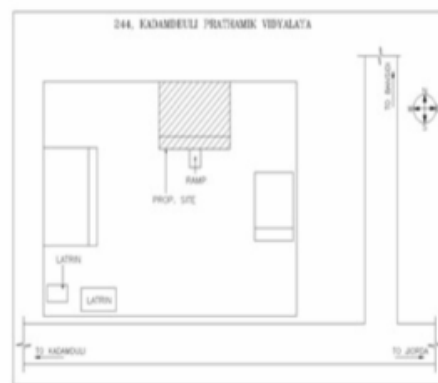

নির্বাচক নিবন্ধন আধিকারিকের স্বাক্ষর

Nazri Naksha

Google Map View

Polling Station Building Front View

Polling Station Front View

Cad View

Key MAP View

1	WB/36/247/267239	নাম : গুরুপদ কর্মকার পিতার নাম: গুইরাম কর্মকার বাড়ির নং : n0117 বয়স : 50 লিঙ্গ : পুরুষ	ফটো উপলব্ধ	2	WB/36/247/267460	নাম : শ্যামলী কর্মকার স্বামীর নাম: সাধন কর্মকার বাড়ির নং : n0117 বয়স : 55 লিঙ্গ : মহিলা	ফটো উপলব্ধ	3	HWW1257310	নাম : সাধন কর্মকার পিতার নাম: গুইরাম কর্মকার বাড়ির নং : n0117 বয়স : 60 লিঙ্গ : পুরুষ	ফটো উপলব্ধ
4	RNG1582840	নাম : বন্দনা কর্মকার স্বামীর নাম: কর্ণ কর্মকার বাড়ির নং : n0073 বয়স : 39 লিঙ্গ : মহিলা	ফটো উপলব্ধ	5	RNG1475425	নাম : খোকন চন্দ্র কর্মকার পিতার নাম: ভবতোষ কর্মকার বাড়ির নং : n0073 বয়স : 33 লিঙ্গ : পুরুষ	ফটো উপলব্ধ	6	RNG1197508	নাম : অর্জন কর্মকার পিতার নাম: ভবতোষ কর্মকার বাড়ির নং : n0073 বয়স : 37 লিঙ্গ : পুরুষ	ফটো উপলব্ধ
7	HWW1257336	নাম : আরতি কর্মকার স্বামীর নাম: অনিল কর্মকার বাড়ির নং : n0117 বয়স : 60 লিঙ্গ : মহিলা	ফটো উপলব্ধ	8	WB/36/247/267483	নাম : অশ্বিনী বাউরী পিতার নাম: পটল বাউরী বাড়ির নং : n0001 বয়স : 59 লিঙ্গ : পুরুষ	ফটো উপলব্ধ	9	RNG1335454	নাম : বাপী বাউরী পিতার নাম: অশ্বিনী বাউরী বাড়ির নং : n0001 বয়স : 34 লিঙ্গ : পুরুষ	ফটো উপলব্ধ
10	WB/36/247/267253	নাম : অনিল কর্মকার পিতার নাম: গুইরাম কর্মকার বাড়ির নং : n0117 বয়স : 65 লিঙ্গ : পুরুষ	ফটো উপলব্ধ	11	RNG1037852	নাম : কর্ন কর্মকার পিতার নাম: ভবতোষ কর্মকার বাড়ির নং : n0073 বয়স : 41 লিঙ্গ : পুরুষ	ফটো উপলব্ধ	12	RNG1781087	নাম : ঝুমা কর্মকার স্বামীর নাম: ভীম কর্মকার বাড়ির নং : n0073 বয়স : 39 লিঙ্গ : মহিলা	ফটো উপলব্ধ
13	RNG1335520	নাম : ভীম কর্মকার পিতার নাম: ভবতোষ কর্মকার বাড়ির নং : n0073 বয়স : 43 লিঙ্গ : পুরুষ	ফটো উপলব্ধ	14	HWW1999523	নাম : শিবানী কর্মকার স্বামীর নাম: সুনীল কর্মকার বাড়ির নং : n0073 বয়স : 48 লিঙ্গ : মহিলা	ফটো উপলব্ধ	15	WB/36/247/267416	নাম : সুনীল কর্মকার পিতার নাম: ভবতোষ কর্মকার বাড়ির নং : n0073 বয়স : 60 লিঙ্গ : পুরুষ	ফটো উপলব্ধ
16	HWW1999515	নাম : অঞ্জলা কর্মকার স্বামীর নাম: গুরুপদ কর্মকার বাড়ির নং : n0117 বয়স : 46 লিঙ্গ : মহিলা	ফটো উপলব্ধ	17	RNG1886654	নাম : বাবলু কর্মকার পিতার নাম: সুনীল কর্মকার বাড়ির নং : n0073 বয়স : 27 লিঙ্গ : পুরুষ	ফটো উপলব্ধ	18	WB/36/247/267185	নাম : জুড়ানী কর্মকার স্বামীর নাম: ভবতোষ কর্মকার বাড়ির নং : n0001 বয়স : 75 লিঙ্গ : মহিলা	ফটো উপলব্ধ
19	RNG1856178	নাম : অঞ্জু কর্মকার স্বামীর নাম: অর্জন কর্মকার বাড়ির নং : n0073 বয়স : 33 লিঙ্গ : মহিলা	ফটো উপলব্ধ	20	RNG1886761	নাম : চন্দন কর্মকার পিতার নাম: অনিল কর্মকার বাড়ির নং : n0117 বয়স : 27 লিঙ্গ : পুরুষ	ফটো উপলব্ধ	21	RNG1957729	নাম : শুভেন্দু কর্মকার পিতার নাম: গুরুপদ কর্মকার বাড়ির নং : n0117 বয়স : 26 লিঙ্গ : পুরুষ	ফটো উপলব্ধ
22	RNG2256527	নাম : চিন্ময় কর্মকার পিতার নাম: সুনীল কর্মকার বাড়ির নং : এন০০৭৩ বয়স : 24 লিঙ্গ : পুরুষ	ফটো উপলব্ধ	23	RNG1996511	নাম : ঋতু লোহার স্বামীর নাম: শুভেন্দু কর্মকার বাড়ির নং : এন0117 বয়স : 25 লিঙ্গ : মহিলা	ফটো উপলব্ধ	24	RNG2151462	নাম : বকুলপ্রিয়া কর্মকার পিতার নাম: সুদেব কর্মকার বাড়ির নং : এন০০৭৩ বয়স : 24 লিঙ্গ : মহিলা	ফটো উপলব্ধ
25	RNG2279602	নাম : অর্চনা কিস্কু স্বামীর নাম: গণপতি কিস্কু বাড়ির নং : এন0023 বয়স : 34 লিঙ্গ : মহিলা	ফটো উপলব্ধ	26	RNG1996347	নাম : মানসী কিস্কু স্বামীর নাম: সিদন কিস্কু বাড়ির নং : এন০০২৩ বয়স : 28 লিঙ্গ : মহিলা	ফটো উপলব্ধ	27	RNG1335819	নাম : কমল কিস্কু পিতার নাম: বৈদ্যনাথ কিস্কু বাড়ির নং : n0023 বয়স : 38 লিঙ্গ : পুরুষ	ফটো উপলব্ধ
28	WB/36/247/267469	নাম : মালতী কিস্কু স্বামীর নাম: বৈদ্যনাথ কিস্কু বাড়ির নং : n0023 বয়স : 60 লিঙ্গ : মহিলা	ফটো উপলব্ধ	29	WB/36/247/267472	নাম : বৈদ্যনাথ কিস্কু পিতার নাম: সোম কিস্কু বাড়ির নং : n0023 বয়স : 68 লিঙ্গ : পুরুষ	ফটো উপলব্ধ	30	RNG1420744	নাম : গনপতি কিস্কু পিতার নাম: বৈদ্যনাথ কিস্কু বাড়ির নং : n0023 বয়স : 35 লিঙ্গ : পুরুষ	ফটো উপলব্ধ