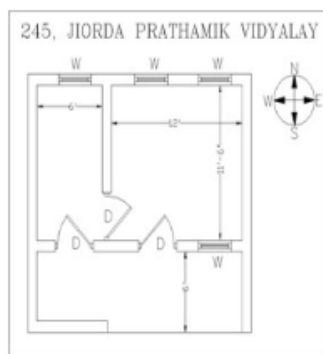

নির্বাচক নিবন্ধন আধিকারিকের স্বাক্ষর

Nazri Naksha

Google Map View

Polling Station Building Front View

Polling Station Front View

Cad View

Key MAP View

1 নাম : তিলোত্তমা আরুফ স্বামীর নাম: চণ্ডীদাস আরুফ বাড়ির নং : n0001 বয়স : 52 লিঙ্গ : মহিলা ফটো উপলব্ধ	WB/36/247/270610	2 নাম : হরিদাস আরুফ পিতার নাম: সুধীরচন্দ্র আরুফ বাড়ির নং : n0001 বয়স : 42 লিঙ্গ : পুরুষ ফটো উপলব্ধ	HWW2249811	3 নাম : চম্পা আরুফ স্বামীর নাম: সুবলচন্দ্র আরুফ বাড়ির নং : n0001 বয়স : 41 লিঙ্গ : মহিলা ফটো উপলব্ধ	HWW2249829
4 নাম : অমর আরুফ পিতার নাম: গোলক আরুফ বাড়ির নং : n0002 বয়স : 58 লিঙ্গ : পুরুষ ফটো উপলব্ধ	WB/36/247/270498	5 নাম : কাজল আরুফ স্বামীর নাম: অমর আরুফ বাড়ির নং : n0002 বয়স : 52 লিঙ্গ : মহিলা ফটো উপলব্ধ	WB/36/247/270587	6 নাম : সমর আরুফ পিতার নাম: গোলক আরুফ বাড়ির নং : n0002 বয়স : 54 লিঙ্গ : পুরুষ ফটো উপলব্ধ	WB/36/247/270526
7 নাম : মুক্তা আরুফ স্বামীর নাম: অমর আরুফ বাড়ির নং : n0002 বয়স : 48 লিঙ্গ : মহিলা ফটো উপলব্ধ	WB/36/247/270504	8 নাম : সুশান্ত আরুফ পিতার নাম: অমর চন্দ্র আরুফ বাড়ির নং : n0002 বয়স : 34 লিঙ্গ : পুরুষ ফটো উপলব্ধ	RNG1336338	9 নাম : মালা আরুফ স্বামীর নাম: দেবশীষ আরুফ বাড়ির নং : n0003 বয়স : 41 লিঙ্গ : মহিলা ফটো উপলব্ধ	HWW2416550
10 নাম : অনিল আরুফ পিতার নাম: গতি আরুফ বাড়ির নং : n0014 বয়স : 64 লিঙ্গ : পুরুষ ফটো উপলব্ধ	WB/36/247/270684	11 নাম : কম্পনা আরুফ স্বামীর নাম: শক্তি আরুফ বাড়ির নং : n0014 বয়স : 55 লিঙ্গ : মহিলা ফটো উপলব্ধ	WB/36/247/270745	12 নাম : শক্তি আরুফ পিতার নাম: গতি আরুফ বাড়ির নং : n0014 বয়স : 68 লিঙ্গ : পুরুষ ফটো উপলব্ধ	WB/36/247/270642
13 নাম : শান্তনু আরুফ পিতার নাম: দিনবন্ধু আরুফ বাড়ির নং : n0007 বয়স : 31 লিঙ্গ : পুরুষ ফটো উপলব্ধ	RNG1694314	14 নাম : সাবিত্রী আরুফ স্বামীর নাম: দীননাথ আরুফ বাড়ির নং : n0007 বয়স : 65 লিঙ্গ : মহিলা ফটো উপলব্ধ	WB/36/247/270758	15 নাম : রঞ্জিত বাউরী মায়ের নাম: শিশুমতি বাউরী বাড়ির নং : n0007 বয়স : 37 লিঙ্গ : পুরুষ ফটো উপলব্ধ	RNG1475920
16 নাম : শিশুমতি বাউরী স্বামীর নাম: প্রমথ বাউরী বাড়ির নং : n0007 বয়স : 65 লিঙ্গ : মহিলা ফটো উপলব্ধ	WB/36/247/270331	17 নাম : দেবদুলাল আরুফ পিতার নাম: নারান আরুফ বাড়ির নং : n0006 বয়স : 35 লিঙ্গ : পুরুষ ফটো উপলব্ধ	RNG1694306	18 নাম : সুলচনা আরুফ স্বামীর নাম: নারান আরুফ বাড়ির নং : n0006 বয়স : 70 লিঙ্গ : মহিলা ফটো উপলব্ধ	WB/36/247/270759
19 নাম : নারান চন্দ্র আরুফ পিতার নাম: গোউর আরুফ বাড়ির নং : n0006 বয়স : 75 লিঙ্গ : পুরুষ ফটো উপলব্ধ	WB/36/247/270731	20 নাম : কুমকুম আরুফ স্বামীর নাম: বিজয় আরুফ বাড়ির নং : n0005 বয়স : 39 লিঙ্গ : মহিলা ফটো উপলব্ধ	RNG1421122	21 নাম : বিজয় আরুফ পিতার নাম: গোউর আরুফ বাড়ির নং : n0005 বয়স : 52 লিঙ্গ : পুরুষ ফটো উপলব্ধ	WB/36/247/270698
22 নাম : ভক্তি আরুফ স্বামীর নাম: গোউর আরুফ বাড়ির নং : n0005 বয়স : 85 লিঙ্গ : মহিলা ফটো উপলব্ধ	RNG1041532	23 নাম : অপর্ণা আরুফ স্বামীর নাম: শ্যামদাস আরুফ বাড়ির নং : n0004 বয়স : 34 লিঙ্গ : মহিলা ফটো উপলব্ধ	RNG1583111	24 নাম : শ্যামদাস আরুফ পিতার নাম: পরিতোষ আরুফ বাড়ির নং : n0004 বয়স : 45 লিঙ্গ : পুরুষ ফটো উপলব্ধ	HWW2000578
25 নাম : অনুরাধা আরুফ স্বামীর নাম: রামদাস আরুফ বাড়ির নং : n0004 বয়স : 32 লিঙ্গ : মহিলা ফটো উপলব্ধ	RNG1694272	26 নাম : রামদাস আরুফ পিতার নাম: পরিতোষ আরুফ বাড়ির নং : n0004 বয়স : 46 লিঙ্গ : পুরুষ ফটো উপলব্ধ	HWW2249837	27 নাম : চাঁপা আরুফ স্বামীর নাম: পরিতোষ আরুফ বাড়ির নং : n0004 বয়স : 62 লিঙ্গ : মহিলা ফটো উপলব্ধ	WB/36/247/270588
28 নাম : পরিতোষ আরুফ পিতার নাম: কিশোরী আরুফ বাড়ির নং : n0004 বয়স : 70 লিঙ্গ : পুরুষ ফটো উপলব্ধ	WB/36/247/270484	29 নাম : বিদ্যুৎ আরুফ পিতার নাম: পরিতোষ আরুফ বাড়ির নং : n0003 বয়স : 32 লিঙ্গ : পুরুষ ফটো উপলব্ধ	RNG1475938	30 নাম : দীনবন্ধু আরুফ পিতার নাম: গোউর আরুফ বাড়ির নং : n0007 বয়স : 70 লিঙ্গ : পুরুষ ফটো উপলব্ধ	WB/36/247/270718