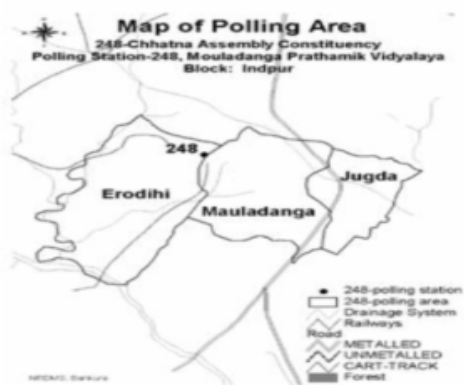

Nazri Naksha