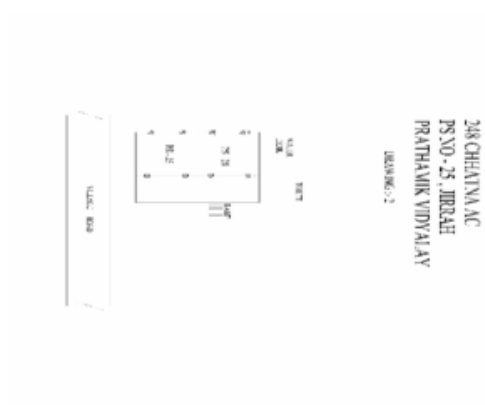

নির্বাচক নিবন্ধন আধিকারিকের স্বাক্ষর

Nazri Naksha

Google Map View

Polling Station Building Front View

Polling Station Front View

Cad View

Key MAP View

বিধানসভা নির্বাচনক্ষেত্রের নং, নাম : 248-ছাত্তনা  
ভাগ নং, নাম : 1-জিডুরা(আংশিক) পোঃ জোড়হিড়া