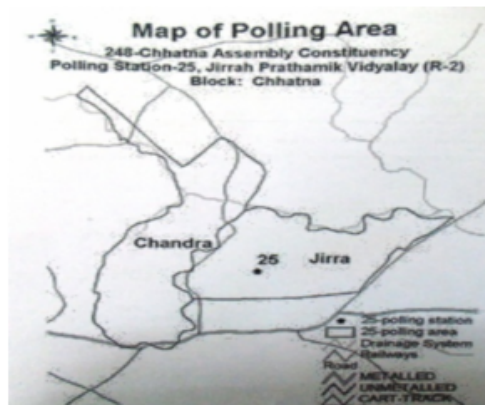

Nazri Naksha