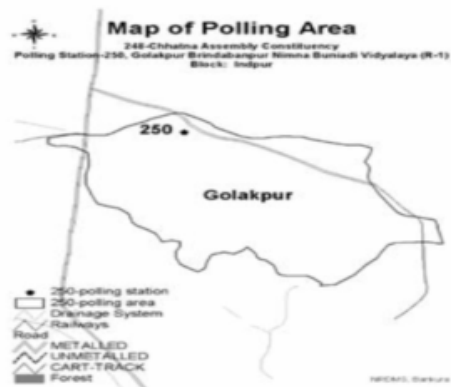

Nazri Naksha