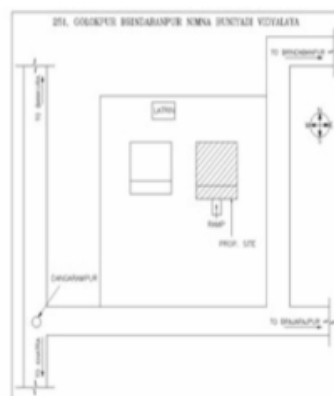

নির্বাচক নিবন্ধন আধিকারিকের স্বাক্ষর

Nazri Naksha

Google Map View

Polling Station Building Front View

Polling Station Front View

Cad View

Key MAP View

1	WB/36/247/318393	নাম : শ্রীকান্ত কুস্তকার পিতার নাম: যামিনী কুস্তকার বাড়ির নং : n0052 বয়স : 51 লিঙ্গ : পুরুষ	ফটো উপলব্ধ	2	WB/36/247/318315	নাম : মঞ্জু কুস্তকার স্বামীর নাম: শ্রীকান্ত কুস্তকার বাড়ির নং : n0052 বয়স : 48 লিঙ্গ : মহিলা	ফটো উপলব্ধ	3	RNG1783117	নাম : শুকদেব কুস্তকার পিতার নাম: শ্রীকান্ত কুস্তকার বাড়ির নং : n0052 বয়স : 31 লিঙ্গ : পুরুষ	ফটো উপলব্ধ
4	WB/36/247/318402	নাম : নিতাই কুস্তকার পিতার নাম: ভরত কুস্তকার বাড়ির নং : n0053 বয়স : 60 লিঙ্গ : পুরুষ	ফটো উপলব্ধ	5	WB/36/247/318291	নাম : মঞ্জু কুস্তকার স্বামীর নাম: নিতাই কুস্তকার বাড়ির নং : n0053 বয়স : 55 লিঙ্গ : মহিলা	ফটো উপলব্ধ	6	WB/36/247/318371	নাম : বিবেকানন্দ কুস্তকার পিতার নাম: ভরত কুস্তকার বাড়ির নং : n0053 বয়স : 52 লিঙ্গ : পুরুষ	ফটো উপলব্ধ
7	RNG1783216	নাম : কুমা কুস্তকার স্বামীর নাম: বিবেকানন্দ কুস্তকার বাড়ির নং : n0053 বয়স : 35 লিঙ্গ : মহিলা	ফটো উপলব্ধ	8	WB/36/247/318109	নাম : বীণাপানী কুস্তকার স্বামীর নাম: সত্যকিংকর কুস্তকার বাড়ির নং : n0054 বয়স : 65 লিঙ্গ : মহিলা	ফটো উপলব্ধ	9	HWW2270478	নাম : রাজীব কুস্তকার পিতার নাম: সত্যকিংকর কুস্তকার বাড়ির নং : n0054 বয়স : 42 লিঙ্গ : পুরুষ	ফটো উপলব্ধ
10	RNG1783208	নাম : মাম্পি কুস্তকার স্বামীর নাম: সঞ্জয় কুস্তকার বাড়ির নং : n0054 বয়স : 29 লিঙ্গ : মহিলা	ফটো উপলব্ধ	11	RNG1339795	নাম : আনন্দ কুস্তকার পিতার নাম: বিপদতারন কুস্তকার বাড়ির নং : n0056 বয়স : 34 লিঙ্গ : পুরুষ	ফটো উপলব্ধ	12	WB/36/247/318125	নাম : শঙ্করী কুস্তকার স্বামীর নাম: পতিতপাবন কুস্তকার বাড়ির নং : n0057 বয়স : 77 লিঙ্গ : মহিলা	ফটো উপলব্ধ
13	WB/36/247/318002	নাম : কমল চন্দ্র কুস্তকার পিতার নাম: যুগল কুস্তকার বাড়ির নং : n0004 বয়স : 76 লিঙ্গ : পুরুষ	ফটো উপলব্ধ	14	HWW1580992	নাম : সুধাময় কুস্তকার পিতার নাম: কমলচন্দ্র কুস্তকার বাড়ির নং : n0004 বয়স : 45 লিঙ্গ : পুরুষ	ফটো উপলব্ধ	15	WB/36/247/318339	নাম : অজিত কুস্তকার পিতার নাম: নারান কুস্তকার বাড়ির নং : n0050 বয়স : 60 লিঙ্গ : পুরুষ	ফটো উপলব্ধ
16	WB/36/247/318259	নাম : তারাপদ কুস্তকার পিতার নাম: গোলক কুস্তকার বাড়ির নং : n0071 বয়স : 52 লিঙ্গ : পুরুষ	ফটো উপলব্ধ	17	WB/36/247/318428	নাম : ফটিক কুস্তকার পিতার নাম: হরিপদ কুস্তকার বাড়ির নং : n0072 বয়স : 55 লিঙ্গ : পুরুষ	ফটো উপলব্ধ	18	WB/36/247/318401	নাম : নেপুনা কুস্তকার স্বামীর নাম: ফটিক কুস্তকার বাড়ির নং : n0072 বয়স : 51 লিঙ্গ : মহিলা	ফটো উপলব্ধ
19	RNG1585942	নাম : পূর্ণিমা কুস্তকার স্বামীর নাম: গুরুপদ কুস্তকার বাড়ির নং : n0074 বয়স : 32 লিঙ্গ : মহিলা	ফটো উপলব্ধ	20	HWW2422418	নাম : টুস কুস্তকার স্বামীর নাম: কার্তিক কুস্তকার বাড়ির নং : n0075 বয়স : 41 লিঙ্গ : মহিলা	ফটো উপলব্ধ	21	WB/36/247/318265	নাম : বিজয় কুস্তকার পিতার নাম: ভুবন কুস্তকার বাড়ির নং : n0088 বয়স : 70 লিঙ্গ : পুরুষ	ফটো উপলব্ধ
22	WB/36/247/318212	নাম : বলরাম কুস্তকার পিতার নাম: ভুবন কুস্তকার বাড়ির নং : n0089 বয়স : 56 লিঙ্গ : পুরুষ	ফটো উপলব্ধ	23	HWW2422574	নাম : মঞ্জুড়া কুস্তকার স্বামীর নাম: নবগোপাল কুস্তকার বাড়ির নং : n0090 বয়স : 40 লিঙ্গ : মহিলা	ফটো উপলব্ধ	24	RNG1477199	নাম : সুদীপ কুস্তকার পিতার নাম: বীরেন কুস্তকার বাড়ির নং : n0096 বয়স : 33 লিঙ্গ : পুরুষ	ফটো উপলব্ধ
25	WB/36/247/318280	নাম : ধীরেন কুস্তকার পিতার নাম: রতন কুস্তকার বাড়ির নং : n0096 বয়স : 55 লিঙ্গ : পুরুষ	ফটো উপলব্ধ	26	RNG1889229	নাম : কাজল কুস্তকার স্বামীর নাম: শ্রীদাম কুস্তকার বাড়ির নং : n0062 বয়স : 28 লিঙ্গ : মহিলা	ফটো উপলব্ধ	27	RNG1889138	নাম : নিয়তী কুস্তকার স্বামীর নাম: মঙ্গলদীপ কুস্তকার বাড়ির নং : n0073 বয়স : 27 লিঙ্গ : মহিলা	ফটো উপলব্ধ
28	RNG1889120	নাম : তাপস কুস্তকার পিতার নাম: লক্ষণ কুস্তকার বাড়ির নং : n0073 বয়স : 27 লিঙ্গ : পুরুষ	ফটো উপলব্ধ	29	RNG1889054	নাম : সুসান্ত কুস্তকার পিতার নাম: তারাপদ কুস্তকার বাড়ির নং : n0074 বয়স : 27 লিঙ্গ : পুরুষ	ফটো উপলব্ধ	30	HWW2422566	নাম : বন্দনা কুস্তকার স্বামীর নাম: ঘনশ্যাম কুস্তকার বাড়ির নং : n0074 বয়স : 37 লিঙ্গ : মহিলা	ফটো উপলব্ধ