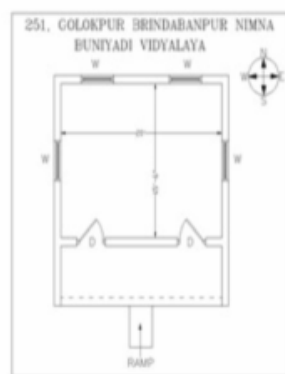

নির্বাচক নিবন্ধন আধিকারিকের স্বাক্ষর

Nazri Naksha

Google Map View

Polling Station Building Front View

Polling Station Front View

Cad View

Key MAP View

1	WB/36/247/318393	নাম : শ্রীকান্ত কুস্তকার পিতার নাম: যামিনী কুস্তকার বাড়ির নং : n0052 বয়স : 51 লিঙ্গ : পুরুষ	ফটো উপলব্ধ	2	WB/36/247/318315	নাম : মঞ্জু কুস্তকার স্বামীর নাম: শ্রীকান্ত কুস্তকার বাড়ির নং : n0052 বয়স : 48 লিঙ্গ : মহিলা	ফটো উপলব্ধ	3	RNG1783117	নাম : শুকদেব কুস্তকার পিতার নাম: শ্রীকান্ত কুস্তকার বাড়ির নং : n0052 বয়স : 31 লিঙ্গ : পুরুষ	ফটো উপলব্ধ
4	WB/36/247/318402	নাম : নিতাই কুস্তকার পিতার নাম: ভরত কুস্তকার বাড়ির নং : n0053 বয়স : 60 লিঙ্গ : পুরুষ	ফটো উপলব্ধ	5	WB/36/247/318291	নাম : মঞ্জু কুস্তকার স্বামীর নাম: নিতাই কুস্তকার বাড়ির নং : n0053 বয়স : 55 লিঙ্গ : মহিলা	ফটো উপলব্ধ	6	WB/36/247/318371	নাম : বিবেকানন্দ কুস্তকার পিতার নাম: ভরত কুস্তকার বাড়ির নং : n0053 বয়স : 52 লিঙ্গ : পুরুষ	ফটো উপলব্ধ
7	RNG1783216	নাম : কুমা কুস্তকার স্বামীর নাম: বিবেকানন্দ কুস্তকার বাড়ির নং : n0053 বয়স : 35 লিঙ্গ : মহিলা	ফটো উপলব্ধ	8	WB/36/247/318109	নাম : বীণাপানী কুস্তকার স্বামীর নাম: সত্যকিংকর কুস্তকার বাড়ির নং : n0054 বয়স : 65 লিঙ্গ : মহিলা	ফটো উপলব্ধ	9	HWW2270478	নাম : রাজীব কুস্তকার পিতার নাম: সত্যকিংকর কুস্তকার বাড়ির নং : n0054 বয়স : 42 লিঙ্গ : পুরুষ	ফটো উপলব্ধ
10	RNG1783208	নাম : মাম্পি কুস্তকার স্বামীর নাম: সঞ্জয় কুস্তকার বাড়ির নং : n0054 বয়স : 29 লিঙ্গ : মহিলা	ফটো উপলব্ধ	11	RNG1339795	নাম : আনন্দ কুস্তকার পিতার নাম: বিপদতারন কুস্তকার বাড়ির নং : n0056 বয়স : 34 লিঙ্গ : পুরুষ	ফটো উপলব্ধ	12	WB/36/247/318125	নাম : শঙ্করী কুস্তকার স্বামীর নাম: পতিতপাবন কুস্তকার বাড়ির নং : n0057 বয়স : 77 লিঙ্গ : মহিলা	ফটো উপলব্ধ
13	WB/36/247/318002	নাম : কমল চন্দ্র কুস্তকার পিতার নাম: যুগল কুস্তকার বাড়ির নং : n0004 বয়স : 76 লিঙ্গ : পুরুষ	ফটো উপলব্ধ	14	HWW1580992	নাম : সুধাময় কুস্তকার পিতার নাম: কমলচন্দ্র কুস্তকার বাড়ির নং : n0004 বয়স : 45 লিঙ্গ : পুরুষ	ফটো উপলব্ধ	15	WB/36/247/318339	নাম : অজিত কুস্তকার পিতার নাম: নারান কুস্তকার বাড়ির নং : n0050 বয়স : 60 লিঙ্গ : পুরুষ	ফটো উপলব্ধ
16	WB/36/247/318259	নাম : তারাপদ কুস্তকার পিতার নাম: গোলক কুস্তকার বাড়ির নং : n0071 বয়স : 52 লিঙ্গ : পুরুষ	ফটো উপলব্ধ	17	WB/36/247/318428	নাম : ফটিক কুস্তকার পিতার নাম: হরিপদ কুস্তকার বাড়ির নং : n0072 বয়স : 55 লিঙ্গ : পুরুষ	ফটো উপলব্ধ	18	WB/36/247/318401	নাম : নেপুনা কুস্তকার স্বামীর নাম: ফটিক কুস্তকার বাড়ির নং : n0072 বয়স : 51 লিঙ্গ : মহিলা	ফটো উপলব্ধ
19	RNG1585942	নাম : পূর্ণিমা কুস্তকার স্বামীর নাম: গুরুপদ কুস্তকার বাড়ির নং : n0074 বয়স : 32 লিঙ্গ : মহিলা	ফটো উপলব্ধ	20	HWW2422418	নাম : টুস কুস্তকার স্বামীর নাম: কার্তিক কুস্তকার বাড়ির নং : n0075 বয়স : 41 লিঙ্গ : মহিলা	ফটো উপলব্ধ	21	WB/36/247/318265	নাম : বিজয় কুস্তকার পিতার নাম: ভুবন কুস্তকার বাড়ির নং : n0088 বয়স : 70 লিঙ্গ : পুরুষ	ফটো উপলব্ধ
22	WB/36/247/318212	নাম : বলরাম কুস্তকার পিতার নাম: ভুবন কুস্তকার বাড়ির নং : n0089 বয়স : 56 লিঙ্গ : পুরুষ	ফটো উপলব্ধ	23	HWW2422574	নাম : মঞ্জুড়া কুস্তকার স্বামীর নাম: নবগোপাল কুস্তকার বাড়ির নং : n0090 বয়স : 40 লিঙ্গ : মহিলা	ফটো উপলব্ধ	24	RNG1477199	নাম : সুদীপ কুস্তকার পিতার নাম: বীরেন কুস্তকার বাড়ির নং : n0096 বয়স : 33 লিঙ্গ : পুরুষ	ফটো উপলব্ধ
25	WB/36/247/318280	নাম : ধীরেন কুস্তকার পিতার নাম: রতন কুস্তকার বাড়ির নং : n0096 বয়স : 55 লিঙ্গ : পুরুষ	ফটো উপলব্ধ	26	RNG1889229	নাম : কাজল কুস্তকার স্বামীর নাম: শ্রীদাম কুস্তকার বাড়ির নং : n0062 বয়স : 28 লিঙ্গ : মহিলা	ফটো উপলব্ধ	27	RNG1889138	নাম : নিয়তী কুস্তকার স্বামীর নাম: মঙ্গলদীপ কুস্তকার বাড়ির নং : n0073 বয়স : 27 লিঙ্গ : মহিলা	ফটো উপলব্ধ
28	RNG1889120	নাম : তাপস কুস্তকার পিতার নাম: লক্ষণ কুস্তকার বাড়ির নং : n0073 বয়স : 27 লিঙ্গ : পুরুষ	ফটো উপলব্ধ	29	RNG1889054	নাম : সুসান্ত কুস্তকার পিতার নাম: তারাপদ কুস্তকার বাড়ির নং : n0074 বয়স : 27 লিঙ্গ : পুরুষ	ফটো উপলব্ধ	30	HWW2422566	নাম : বন্দনা কুস্তকার স্বামীর নাম: ঘনশ্যাম কুস্তকার বাড়ির নং : n0074 বয়স : 37 লিঙ্গ : মহিলা	ফটো উপলব্ধ