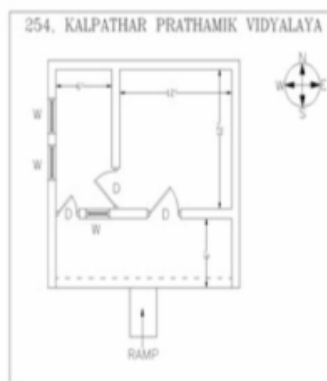

নির্বাচক নিবন্ধন আধিকারিকের স্বাক্ষর

Nazri Naksha

Google Map View

Polling Station Building Front View

Polling Station Front View

Cad View

Key MAP View

1 নাম : সাধন কোনার পিতার নাম: মদন কোনার বাড়ির নং : n0082 বয়স : 52 লিঙ্গ : পুরুষ	HWW1394147 ফটো উপলব্ধ	2 নাম : আল্লা কোনার স্বামীর নাম: সাধন কোনার বাড়ির নং : n0082 বয়স : 48 লিঙ্গ : মহিলা	HWW1394204 ফটো উপলব্ধ	3 নাম : টিকু লায়েক স্বামীর নাম: শুশান্ত লায়েক বাড়ির নং : n0047 বয়স : 35 লিঙ্গ : মহিলা	RNG1478940 ফটো উপলব্ধ
4 নাম : সুশান্ত লায়েক পিতার নাম: আদিত্য লায়েক বাড়ির নং : n0047 বয়স : 49 লিঙ্গ : পুরুষ	HWW1394238 ফটো উপলব্ধ	5 নাম : অপর্ণা লায়েক স্বামীর নাম: আদিত্য লায়েক বাড়ির নং : n0047 বয়স : 67 লিঙ্গ : মহিলা	WB/36/247/342028 ফটো উপলব্ধ	Q 6 নাম : পার্বতী কোনার স্বামীর নাম: হিমাংশু কোনার বাড়ির নং : বয়স : 79 লিঙ্গ : মহিলা	RNG1478981 ফটো উপলব্ধ
7 নাম : পুতুল পান স্বামীর নাম: বিশ্বনাথ পান বাড়ির নং : n0042 বয়স : 48 লিঙ্গ : মহিলা	HWW2274314 ফটো উপলব্ধ	8 নাম : পার্থ পান পিতার নাম: বিশ্বনাথ পান বাড়ির নং : n0042 বয়স : 24 লিঙ্গ : পুরুষ	RNG2128049 ফটো উপলব্ধ	9 নাম : পেমা চৌধুরী পান স্বামীর নাম: পার্থ পান বাড়ির নং : এন0042 বয়স : 21 লিঙ্গ : মহিলা	RNG2484640 ফটো উপলব্ধ
10 নাম : দীনবন্ধু বাউরী পিতার নাম: লক্ষ্মীকান্ত বাউরী বাড়ির নং : n0006 বয়স : 27 লিঙ্গ : পুরুষ	RNG1931096 ফটো উপলব্ধ	11 নাম : মমতা বাউরী স্বামীর নাম: গোরাচাঁদ বাউরী বাড়ির নং : n0012 বয়স : 33 লিঙ্গ : মহিলা	RNG1587146 ফটো উপলব্ধ	12 নাম : মনসারাম বাউরী পিতার নাম: দুর্গাপদ বাউরী বাড়ির নং : n0118 বয়স : 32 লিঙ্গ : পুরুষ	RNG1587245 ফটো উপলব্ধ
13 নাম : লতা বাউরী স্বামীর নাম: দুর্গাপদ বাউরী বাড়ির নং : n0013 বয়স : 53 লিঙ্গ : মহিলা	RNG2128288 ফটো উপলব্ধ	14 নাম : বিদ্যা বাউরী পিতার নাম: সমীরন বাউরী বাড়ির নং : n0012 বয়স : 24 লিঙ্গ : পুরুষ	RNG2128171 ফটো উপলব্ধ	15 নাম : দিবস বাউরী পিতার নাম: ভীম বাউরী বাড়ির নং : n0015 বয়স : 24 লিঙ্গ : পুরুষ	RNG2128163 ফটো উপলব্ধ
16 নাম : সারদা বাউরী স্বামীর নাম: বিনোদ বাউরী বাড়ির নং : n0001 বয়স : 24 লিঙ্গ : মহিলা	RNG2128197 ফটো উপলব্ধ	17 নাম : তারক বাউরী পিতার নাম: দুর্গাপদ বাউরী বাড়ির নং : n0013 বয়স : 30 লিঙ্গ : পুরুষ	RNG1889641 ফটো উপলব্ধ	18 নাম : কুমকুম বাউরী স্বামীর নাম: অরুণ বাউরী বাড়ির নং : এন০০০৮ বয়স : 23 লিঙ্গ : মহিলা	RNG2246130 ফটো উপলব্ধ
19 নাম : রাজীব বাউরী পিতার নাম: রঞ্জিত বাউরী বাড়ির নং : এন০০১০ বয়স : 23 লিঙ্গ : পুরুষ	RNG2246304 ফটো উপলব্ধ	20 নাম : বুন বাউরী পিতার নাম: সারু বাউরী বাড়ির নং : n0010 বয়স : 53 লিঙ্গ : মহিলা	RNG2246429 ফটো উপলব্ধ	21 নাম : রিয়া বাউরী পিতার নাম: সমীরন বাউরী বাড়ির নং : এন0050 বয়স : 22 লিঙ্গ : মহিলা	RNG2286607 ফটো উপলব্ধ
22 নাম : তাপসী বাউরী পিতার নাম: মহাদেব বাউরী বাড়ির নং : এন0012 বয়স : 22 লিঙ্গ : মহিলা	RNG2286623 ফটো উপলব্ধ	23 নাম : গনেশ বাউরী পিতার নাম: বিষ্ণু বাউরী বাড়ির নং : n0001 বয়স : 67 লিঙ্গ : পুরুষ	WB/36/247/342040 ফটো উপলব্ধ	24 নাম : মনজুড়া বাউরী স্বামীর নাম: গনেশ বাউরী বাড়ির নং : n0001 বয়স : 61 লিঙ্গ : মহিলা	WB/36/247/342041 ফটো উপলব্ধ
25 নাম : স্বর্ণা বাউরী স্বামীর নাম: রঞ্জিত বাউরী বাড়ির নং : n0010 বয়স : 45 লিঙ্গ : মহিলা	HWW2024388 ফটো উপলব্ধ	26 নাম : স্বপ্না বাউরী পিতার নাম: সারু বাউরী বাড়ির নং : n0010 বয়স : 46 লিঙ্গ : পুরুষ	HWW1394519 ফটো উপলব্ধ	27 নাম : চম্পা বাউরী স্বামীর নাম: স্বপ্ন বাউরী বাড়ির নং : n0010 বয়স : 41 লিঙ্গ : মহিলা	HWW2498343 ফটো উপলব্ধ
28 নাম : রবি বাউরী পিতার নাম: খাঁদু বাউরী বাড়ির নং : n0011 বয়স : 59 লিঙ্গ : পুরুষ	WB/36/247/342102 ফটো উপলব্ধ	29 নাম : শকুন্তলা বাউরী স্বামীর নাম: বাবুল বাউরী বাড়ির নং : n0011 বয়স : 37 লিঙ্গ : মহিলা	RNG1698356 ফটো উপলব্ধ	30 নাম : জনার্দন বাউরী পিতার নাম: পটল বাউরী বাড়ির নং : n0012 বয়স : 71 লিঙ্গ : পুরুষ	HWW1392703 ফটো উপলব্ধ