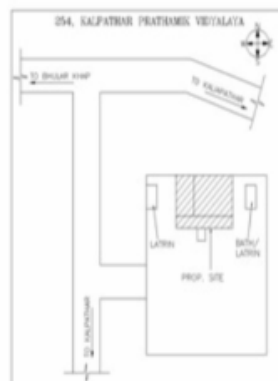

নির্বাচক নিবন্ধন আধিকারিকের স্বাক্ষর

Nazri Naksha

Google Map View

Polling Station Building Front View

Polling Station Front View

Cad View

Key MAP View

1 নাম : সাধন কোনার পিতার নাম: মদন কোনার বাড়ির নং : n0082 বয়স : 52 লিঙ্গ : পুরুষ	HWW1394147 ফটো উপলব্ধ	2 নাম : আল্লা কোনার স্বামীর নাম: সাধন কোনার বাড়ির নং : n0082 বয়স : 48 লিঙ্গ : মহিলা	HWW1394204 ফটো উপলব্ধ	3 নাম : টিকু লায়েক স্বামীর নাম: শুশান্ত লায়েক বাড়ির নং : n0047 বয়স : 35 লিঙ্গ : মহিলা	RNG1478940 ফটো উপলব্ধ
4 নাম : সুশান্ত লায়েক পিতার নাম: আদিত্য লায়েক বাড়ির নং : n0047 বয়স : 49 লিঙ্গ : পুরুষ	HWW1394238 ফটো উপলব্ধ	5 নাম : অপর্ণা লায়েক স্বামীর নাম: আদিত্য লায়েক বাড়ির নং : n0047 বয়স : 67 লিঙ্গ : মহিলা	WB/36/247/342028 ফটো উপলব্ধ	Q 6 নাম : পার্বতী কোনার স্বামীর নাম: হিমাংশু কোনার বাড়ির নং : বয়স : 79 লিঙ্গ : মহিলা	RNG1478981 ফটো উপলব্ধ
7 নাম : পুতুল পান স্বামীর নাম: বিশ্বনাথ পান বাড়ির নং : n0042 বয়স : 48 লিঙ্গ : মহিলা	HWW2274314 ফটো উপলব্ধ	8 নাম : পার্থ পান পিতার নাম: বিশ্বনাথ পান বাড়ির নং : n0042 বয়স : 24 লিঙ্গ : পুরুষ	RNG2128049 ফটো উপলব্ধ	9 নাম : পেমা চৌধুরী পান স্বামীর নাম: পার্থ পান বাড়ির নং : এন0042 বয়স : 21 লিঙ্গ : মহিলা	RNG2484640 ফটো উপলব্ধ
10 নাম : দীনবন্ধু বাউরী পিতার নাম: লক্ষ্মীকান্ত বাউরী বাড়ির নং : n0006 বয়স : 27 লিঙ্গ : পুরুষ	RNG1931096 ফটো উপলব্ধ	11 নাম : মমতা বাউরী স্বামীর নাম: গোরাচাঁদ বাউরী বাড়ির নং : n0012 বয়স : 33 লিঙ্গ : মহিলা	RNG1587146 ফটো উপলব্ধ	12 নাম : মনসারাম বাউরী পিতার নাম: দুর্গাপদ বাউরী বাড়ির নং : n0118 বয়স : 32 লিঙ্গ : পুরুষ	RNG1587245 ফটো উপলব্ধ
13 নাম : লতা বাউরী স্বামীর নাম: দুর্গাপদ বাউরী বাড়ির নং : n0013 বয়স : 53 লিঙ্গ : মহিলা	RNG2128288 ফটো উপলব্ধ	14 নাম : বিদ্যা বাউরী পিতার নাম: সমীরন বাউরী বাড়ির নং : n0012 বয়স : 24 লিঙ্গ : পুরুষ	RNG2128171 ফটো উপলব্ধ	15 নাম : দিবস বাউরী পিতার নাম: ভীম বাউরী বাড়ির নং : n0015 বয়স : 24 লিঙ্গ : পুরুষ	RNG2128163 ফটো উপলব্ধ
16 নাম : সারদা বাউরী স্বামীর নাম: বিনোদ বাউরী বাড়ির নং : n0001 বয়স : 24 লিঙ্গ : মহিলা	RNG2128197 ফটো উপলব্ধ	17 নাম : তারক বাউরী পিতার নাম: দুর্গাপদ বাউরী বাড়ির নং : n0013 বয়স : 30 লিঙ্গ : পুরুষ	RNG1889641 ফটো উপলব্ধ	18 নাম : কুমকুম বাউরী স্বামীর নাম: অরুণ বাউরী বাড়ির নং : এন০০০৮ বয়স : 23 লিঙ্গ : মহিলা	RNG2246130 ফটো উপলব্ধ
19 নাম : রাজীব বাউরী পিতার নাম: রঞ্জিত বাউরী বাড়ির নং : এন০০১০ বয়স : 23 লিঙ্গ : পুরুষ	RNG2246304 ফটো উপলব্ধ	20 নাম : বুন বাউরী পিতার নাম: সারু বাউরী বাড়ির নং : n0010 বয়স : 53 লিঙ্গ : মহিলা	RNG2246429 ফটো উপলব্ধ	21 নাম : রিয়া বাউরী পিতার নাম: সমীরন বাউরী বাড়ির নং : এন0050 বয়স : 22 লিঙ্গ : মহিলা	RNG2286607 ফটো উপলব্ধ
22 নাম : তাপসী বাউরী পিতার নাম: মহাদেব বাউরী বাড়ির নং : এন0012 বয়স : 22 লিঙ্গ : মহিলা	RNG2286623 ফটো উপলব্ধ	23 নাম : গনেশ বাউরী পিতার নাম: বিষ্ণু বাউরী বাড়ির নং : n0001 বয়স : 67 লিঙ্গ : পুরুষ	WB/36/247/342040 ফটো উপলব্ধ	24 নাম : মনজুড়া বাউরী স্বামীর নাম: গনেশ বাউরী বাড়ির নং : n0001 বয়স : 61 লিঙ্গ : মহিলা	WB/36/247/342041 ফটো উপলব্ধ
25 নাম : স্বর্ণা বাউরী স্বামীর নাম: রঞ্জিত বাউরী বাড়ির নং : n0010 বয়স : 45 লিঙ্গ : মহিলা	HWW2024388 ফটো উপলব্ধ	26 নাম : স্বপ্না বাউরী পিতার নাম: সারু বাউরী বাড়ির নং : n0010 বয়স : 46 লিঙ্গ : পুরুষ	HWW1394519 ফটো উপলব্ধ	27 নাম : চম্পা বাউরী স্বামীর নাম: স্বপ্ন বাউরী বাড়ির নং : n0010 বয়স : 41 লিঙ্গ : মহিলা	HWW2498343 ফটো উপলব্ধ
28 নাম : রবি বাউরী পিতার নাম: খাঁদু বাউরী বাড়ির নং : n0011 বয়স : 59 লিঙ্গ : পুরুষ	WB/36/247/342102 ফটো উপলব্ধ	29 নাম : শকুন্তলা বাউরী স্বামীর নাম: বাবুল বাউরী বাড়ির নং : n0011 বয়স : 37 লিঙ্গ : মহিলা	RNG1698356 ফটো উপলব্ধ	30 নাম : জনার্দন বাউরী পিতার নাম: পটল বাউরী বাড়ির নং : n0012 বয়স : 71 লিঙ্গ : পুরুষ	HWW1392703 ফটো উপলব্ধ