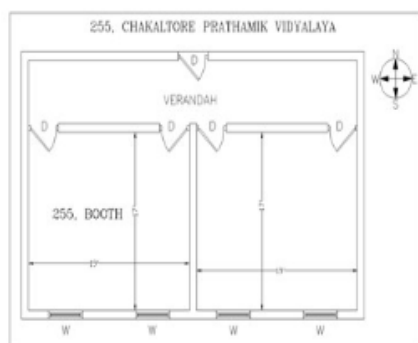

নির্বাচক নিবন্ধন আধিকারিকের স্বাক্ষর

Nazri Naksha

Google Map View

Polling Station Building Front View

Polling Station Front View

Cad View

Key MAP View

1 নাম : মামনি বাউরী স্বামীর নাম: বিদ্যুত বাউরী বাড়ির নং : n0120 বয়স : 32 লিঙ্গ : মহিলা	RNG1698810	ফটো উপলব্ধ	2 নাম : তিতালি বাউরী স্বামীর নাম: রাজেন বাউরী বাড়ির নং : n0120 বয়স : 60 লিঙ্গ : মহিলা	HWW1104199	ফটো উপলব্ধ	3 নাম : বিদ্যুৎ বাউরী পিতার নাম: রাজেন বাউরী বাড়ির নং : n0120 বয়স : 32 লিঙ্গ : পুরুষ	RNG1587419	ফটো উপলব্ধ
4 নাম : পারুল কুন্ডু মায়ের নাম: বুলুরানী কুন্ডু বাড়ির নং : এন0000 বয়স : 29 লিঙ্গ : মহিলা	RNG1933951	ফটো উপলব্ধ	5 নাম : ফটিক কুস্তকার পিতার নাম: প্রহ্লাদ কুস্তকার বাড়ির নং : n0070 বয়স : 62 লিঙ্গ : পুরুষ	RNG1086164	ফটো উপলব্ধ	6 নাম : সুশীল ব্যানার্জী পিতার নাম: রামরঞ্জন ব্যানার্জী বাড়ির নং : n0070 বয়স : 57 লিঙ্গ : পুরুষ	RNG2236925	ফটো উপলব্ধ
7 নাম : সরস্বতী ব্যানার্জী স্বামীর নাম: সুশীল ব্যানার্জী বাড়ির নং : n0070 বয়স : 52 লিঙ্গ : মহিলা	RNG2236859	ফটো উপলব্ধ	8 নাম : ভাগ্যধর কুস্তকার পিতার নাম: পরান কুস্তকার বাড়ির নং : n0186 বয়স : 28 লিঙ্গ : পুরুষ	RNG1859172	ফটো উপলব্ধ	9 নাম : উমা কুস্তকার স্বামীর নাম: দেবনাথ কুস্তকার বাড়ির নং : এন0137 বয়স : 25 লিঙ্গ : মহিলা	XWI1896943	ফটো উপলব্ধ
10 নাম : বিকাশ কুস্তকার পিতার নাম: নাড়গোপাল কুস্তকার বাড়ির নং : n0201 বয়স : 27 লিঙ্গ : পুরুষ	RNG1889773	ফটো উপলব্ধ	11 নাম : পদ্মা কুস্তকার স্বামীর নাম: ফটিক কুস্তকার বাড়ির নং : n0070 বয়স : 50 লিঙ্গ : মহিলা	WB/36/247/210300	ফটো উপলব্ধ	12 নাম : দেবনাথ কুস্তকার পিতার নাম: নারান কুস্তকার বাড়ির নং : n0137 বয়স : 36 লিঙ্গ : পুরুষ	HWW2592079	ফটো উপলব্ধ
13 নাম : বিশ্বনাথ কুস্তকার পিতার নাম: নরান কুস্তকার বাড়ির নং : n0144 বয়স : 44 লিঙ্গ : পুরুষ	HWW1983295	ফটো উপলব্ধ	14 নাম : করুনা কুস্তকার স্বামীর নাম: নাড়গোপাল কুস্তকার বাড়ির নং : n0201 বয়স : 45 লিঙ্গ : মহিলা	HWW2230142	ফটো উপলব্ধ	15 নাম : তাপস ব্যানার্জী পিতার নাম: সুশীল ব্যানার্জী বাড়ির নং : n0070 বয়স : 33 লিঙ্গ : পুরুষ	RNG1698497	ফটো উপলব্ধ
16 নাম : নাড় গোপাল কুস্তকার পিতার নাম: মদন কুস্তকার বাড়ির নং : n0201 বয়স : 56 লিঙ্গ : পুরুষ	WB/36/247/213486	ফটো উপলব্ধ	17 নাম : পবিত্র কুস্তকার মায়ের নাম: কুড়ানী কুস্তকার বাড়ির নং : n0186 বয়স : 33 লিঙ্গ : পুরুষ	RNG1479070	ফটো উপলব্ধ	18 নাম : কুড়ানী কুস্তকার স্বামীর নাম: পরান কুস্তকার বাড়ির নং : n0186 বয়স : 70 লিঙ্গ : মহিলা	HWW1572312	ফটো উপলব্ধ
19 নাম : বাবলু কুস্তকার পিতার নাম: নিতাই কুস্তকার বাড়ির নং : n0143 বয়স : 30 লিঙ্গ : পুরুষ	RNG1698398	ফটো উপলব্ধ	20 নাম : কম্পনা কুস্তকার স্বামীর নাম: মধুসূদন কুস্তকার বাড়ির নং : n0139 বয়স : 60 লিঙ্গ : মহিলা	WB/36/247/210303	ফটো উপলব্ধ	21 নাম : রেখা কুস্তকার স্বামীর নাম: শিবনাথ কুস্তকার বাড়ির নং : n0137 বয়স : 38 লিঙ্গ : মহিলা	HWW2592046	ফটো উপলব্ধ
22 নাম : শিবনাথ কুস্তকার পিতার নাম: নারান কুস্তকার বাড়ির নং : n0137 বয়স : 44 লিঙ্গ : পুরুষ	HWW2408946	ফটো উপলব্ধ	23 নাম : নারান কুস্তকার পিতার নাম: রামপদ কুস্তকার বাড়ির নং : n0137 বয়স : 78 লিঙ্গ : পুরুষ	WB/36/247/210375	ফটো উপলব্ধ	24 নাম : রঘুনাথ কর পিতার নাম: ভজহারি কর বাড়ির নং : n0007 বয়স : 65 লিঙ্গ : পুরুষ	WB/36/247/210440	ফটো উপলব্ধ
25 নাম : সুপর্ণা কর স্বামীর নাম: ধনঞ্জয় কর বাড়ির নং : n0006 বয়স : 32 লিঙ্গ : মহিলা	RNG1698471	ফটো উপলব্ধ	26 নাম : ধনঞ্জয় কর পিতার নাম: প্রভাস কর বাড়ির নং : n0006 বয়স : 42 লিঙ্গ : পুরুষ	RNG1085927	ফটো উপলব্ধ	27 নাম : বেলা কর স্বামীর নাম: প্রভাস কর বাড়ির নং : n0006 বয়স : 65 লিঙ্গ : মহিলা	WB/36/247/210433	ফটো উপলব্ধ
28 নাম : প্রভাস কর পিতার নাম: ভজহারি কর বাড়ির নং : n0006 বয়স : 72 লিঙ্গ : পুরুষ	HWW2230084	ফটো উপলব্ধ	29 নাম : কুস্তলা কর পিতার নাম: নিমাই কর বাড়ির নং : n0002 বয়স : 62 লিঙ্গ : মহিলা	WB/36/247/210435	ফটো উপলব্ধ	30 নাম : সঞ্জয় কর পিতার নাম: নিমাই কর বাড়ির নং : n0002 বয়স : 36 লিঙ্গ : পুরুষ	RNG1423946	ফটো উপলব্ধ