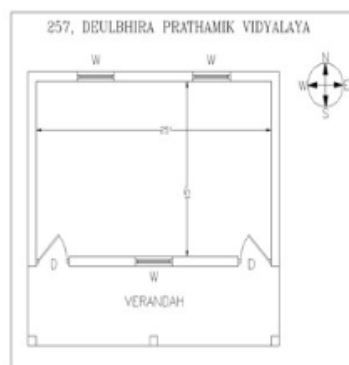

নির্বাচক নিবন্ধন আধিকারিকের স্বাক্ষর

Nazri Naksha

Google Map View

Polling Station Building Front View

Polling Station Front View

Cad View

Key MAP View

1 নাম : কমলাকান্ত কুণ্ডু পিতার নাম: সতীশ কুণ্ডু বাড়ির নং : n0031 বয়স : 61 লিঙ্গ : পুরুষ	WB/36/247/228654	ফটো উপলব্ধ	2 নাম : শুভেন্দু কুণ্ডু পিতার নাম: কমলাকান্ত কুণ্ডু বাড়ির নং : n0031 বয়স : 32 লিঙ্গ : পুরুষ	RNG1588268	ফটো উপলব্ধ	3 নাম : মৌ কুন্ডু স্বামীর নাম: শুভেন্দু কুন্ডু বাড়ির নং : এন0031 বয়স : 27 লিঙ্গ : মহিলা	RNG2247476	ফটো উপলব্ধ
4 নাম : রেখা কুণ্ডু স্বামীর নাম: কমলা কান্ত কুণ্ডু বাড়ির নং : n0031 বয়স : 50 লিঙ্গ : মহিলা	WB/36/247/228611	ফটো উপলব্ধ	5 নাম : মল্লিকা কর্মকার স্বামীর নাম: মিঠুন কর্মকার বাড়ির নং : n0089 বয়স : 28 লিঙ্গ : মহিলা	RNG1959626	ফটো উপলব্ধ	6 নাম : রাখী কর্মকার পিতার নাম: ফটিক চন্দ্র কর্মকার বাড়ির নং : N0019 বয়স : 27 লিঙ্গ : মহিলা	RNG1959444	ফটো উপলব্ধ
7 নাম : পাখী কর্মকার পিতার নাম: ফটিক চন্দ্র কর্মকার বাড়ির নং : এন০০১৯ বয়স : 26 লিঙ্গ : মহিলা	RNG2009124	ফটো উপলব্ধ	8 নাম : সীমা কর্মকার স্বামীর নাম: সুখময় কর্মকার বাড়ির নং : এন০০১৮ বয়স : 23 লিঙ্গ : মহিলা	RNG2289551	ফটো উপলব্ধ	9 নাম : রানা কর্মকার পিতার নাম: ভজন কর্মকার বাড়ির নং : এন০০২১ বয়স : 23 লিঙ্গ : পুরুষ	RNG2289817	ফটো উপলব্ধ
10 নাম : প্রিয়া কর্মকার পিতার নাম: ফটিক চন্দ্র কর্মকার বাড়ির নং : এন0019 বয়স : 22 লিঙ্গ : মহিলা	RNG2289833	ফটো উপলব্ধ	11 নাম : মনিকা কর্মকার স্বামীর নাম: রাজু কর্মকার বাড়ির নং : এন০০২১ বয়স : 24 লিঙ্গ : মহিলা	RNG2289866	ফটো উপলব্ধ	12 নাম : সাগর কর্মকার পিতার নাম: সাধন কর্মকার বাড়ির নং : এন০০০৬ বয়স : 21 লিঙ্গ : পুরুষ	RNG2362473	ফটো উপলব্ধ
13 নাম : রাজু কর্মকার পিতার নাম: ভজন কর্মকার বাড়ির নং : n0021 বয়স : 29 লিঙ্গ : পুরুষ	RNG1859891	ফটো উপলব্ধ	14 নাম : সঞ্জয় কর্মকার পিতার নাম: বীরেন কর্মকার বাড়ির নং : n0022 বয়স : 36 লিঙ্গ : পুরুষ	RNG1198274	ফটো উপলব্ধ	15 নাম : মঙ্গলা কর্মকার স্বামীর নাম: বীরেন কর্মকার বাড়ির নং : n0022 বয়স : 71 লিঙ্গ : মহিলা	RNG2575413	ফটো উপলব্ধ
16 নাম : মমতা কর্মকার স্বামীর নাম: ফটিক চন্দ্র কর্মকার বাড়ির নং : n0019 বয়স : 51 লিঙ্গ : মহিলা	HWW2236941	ফটো উপলব্ধ	17 নাম : ফটিক চন্দ্র কর্মকার পিতার নাম: রামগতি কর্মকার বাড়ির নং : n0019 বয়স : 58 লিঙ্গ : পুরুষ	WB/36/247/228612	ফটো উপলব্ধ	18 নাম : সমীর কর্মকার পিতার নাম: আদিত্য কর্মকার বাড়ির নং : n0019 বয়স : 39 লিঙ্গ : পুরুষ	HWW2412575	ফটো উপলব্ধ
19 নাম : সন্ধ্যা কর্মকার স্বামীর নাম: সুদন কর্মকার বাড়ির নং : n0019 বয়স : 36 লিঙ্গ : মহিলা	RNG1198241	ফটো উপলব্ধ	20 নাম : সুদন কর্মকার পিতার নাম: আদিত্য কর্মকার বাড়ির নং : n0019 বয়স : 49 লিঙ্গ : পুরুষ	HWW2236933	ফটো উপলব্ধ	21 নাম : কম্পনা কর্মকার স্বামীর নাম: সমীর কর্মকার বাড়ির নং : n0019 বয়স : 33 লিঙ্গ : মহিলা	RNG1860006	ফটো উপলব্ধ
22 নাম : কলাবতী কর্মকার স্বামীর নাম: আদিত্য কর্মকার বাড়ির নং : n0019 বয়স : 60 লিঙ্গ : মহিলা	WB/36/247/228124	ফটো উপলব্ধ	23 নাম : মীরা কর্মকার স্বামীর নাম: সাধন কর্মকার বাড়ির নং : n0018 বয়স : 46 লিঙ্গ : মহিলা	HWW2412435	ফটো উপলব্ধ	24 নাম : সাধন কর্মকার পিতার নাম: তারাপদ কর্মকার বাড়ির নং : n0018 বয়স : 53 লিঙ্গ : পুরুষ	WB/36/247/228552	ফটো উপলব্ধ
25 নাম : মায়্যা কর্মকার স্বামীর নাম: তারাপদ কর্মকার বাড়ির নং : n0018 বয়স : 72 লিঙ্গ : মহিলা	WB/36/247/228193	ফটো উপলব্ধ	26 নাম : বীরেন কর্মকার পিতার নাম: মতি কর্মকার বাড়ির নং : n0020 বয়স : 72 লিঙ্গ : পুরুষ	WB/36/247/228493	ফটো উপলব্ধ	27 নাম : মাদুরী কর্মকার স্বামীর নাম: বীরেন কর্মকার বাড়ির নং : n0020 বয়স : 66 লিঙ্গ : মহিলা	RNG2575454	ফটো উপলব্ধ
28 নাম : সীদাম কর্মকার পিতার নাম: বীরেন কর্মকার বাড়ির নং : n0020 বয়স : 41 লিঙ্গ : পুরুষ	HWW2592889	ফটো উপলব্ধ	29 নাম : মিঠু কর্মকার স্বামীর নাম: সীদাম কর্মকার বাড়ির নং : n0020 বয়স : 37 লিঙ্গ : মহিলা	HWW2592897	ফটো উপলব্ধ	30 নাম : ভজন কর্মকার পিতার নাম: কৃষ্ণপদ কর্মকার বাড়ির নং : n0021 বয়স : 52 লিঙ্গ : পুরুষ	WB/36/247/228040	ফটো উপলব্ধ