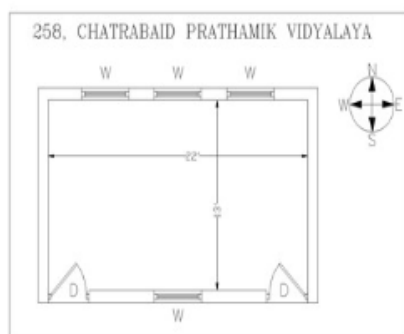

নির্বাচক নিবন্ধন আধিকারিকের স্বাক্ষর

Nazri Naksha

Google Map View

Polling Station Building Front View

Polling Station Front View

Cad View

Key MAP View

1	RNG1588474	ফটো উপলব্ধ	2	RNG2132298	ফটো উপলব্ধ	3	RNG1588425	ফটো উপলব্ধ
নাম : স্বপ্না গুপ্তা (চক্রবর্তী) স্বামীর নাম: অশোক চাঁদ গুপ্তা বাড়ির নং : n0178 বয়স : 63 লিঙ্গ : মহিলা			নাম : কৃষ্ণাকলি গুপ্তা মায়ের নাম: স্বপ্না গুপ্তা বাড়ির নং : n0178 বয়স : 24 লিঙ্গ : পুরুষ			নাম : মনসাচরন গাঙ্গুলী পিতার নাম: জয়দেব গাঙ্গুলী বাড়ির নং : n0026 বয়স : 32 লিঙ্গ : পুরুষ		
4	RNG1860311	ফটো উপলব্ধ	5	HWW2231991	ফটো উপলব্ধ	6	HWW2232007	ফটো উপলব্ধ
নাম : পিউ গাঙ্গুলী স্বামীর নাম: বাবলু গাঙ্গুলী বাড়ির নং : n0027 বয়স : 40 লিঙ্গ : মহিলা			নাম : দুর্গাদাস গাঙ্গুলী পিতার নাম: তারাপদ গাঙ্গুলী বাড়ির নং : n0028 বয়স : 42 লিঙ্গ : পুরুষ			নাম : গোবিন্দ গাঙ্গুলী পিতার নাম: তারাপদ গাঙ্গুলী বাড়ির নং : n0028 বয়স : 39 লিঙ্গ : পুরুষ		
7	RNG1343466	ফটো উপলব্ধ	8	WB/36/247/216006	ফটো উপলব্ধ	9	WB/36/247/216010	ফটো উপলব্ধ
নাম : মোসুমী গাঙ্গুলি স্বামীর নাম: দুর্গাদাস গাঙ্গুলী বাড়ির নং : n0028 বয়স : 34 লিঙ্গ : মহিলা			নাম : রত্না গাঙ্গুলী স্বামীর নাম: বিমল গাঙ্গুলী বাড়ির নং : n0028 বয়স : 95 লিঙ্গ : মহিলা			নাম : ডলি গাঙ্গুলী স্বামীর নাম: গুরুপদ গাঙ্গুলী বাড়ির নং : n0027 বয়স : 65 লিঙ্গ : মহিলা		
10	WB/36/247/216390	ফটো উপলব্ধ	11	WB/36/247/216387	ফটো উপলব্ধ	12	HWW2231983	ফটো উপলব্ধ
নাম : জয়দেব গাঙ্গুলী পিতার নাম: নির্মল গাঙ্গুলী বাড়ির নং : n0026 বয়স : 55 লিঙ্গ : পুরুষ			নাম : শিলা গাঙ্গুলী স্বামীর নাম: জয়দেব গাঙ্গুলী বাড়ির নং : n0026 বয়স : 50 লিঙ্গ : মহিলা			নাম : বাবলু গাঙ্গুলী পিতার নাম: গুরুপদ গাঙ্গুলী বাড়ির নং : n0027 বয়স : 48 লিঙ্গ : পুরুষ		
13	RNG1784966	ফটো উপলব্ধ	14	WB/36/247/216237	ফটো উপলব্ধ	15	HWW2486751	ফটো উপলব্ধ
নাম : মঙ্গলময় গাঙ্গুলি মায়ের নাম: ডলি গাঙ্গুলি বাড়ির নং : n0027 বয়স : 40 লিঙ্গ : পুরুষ			নাম : শিবদাস গাঙ্গুলী পিতার নাম: বিমল গাঙ্গুলী বাড়ির নং : n0028 বয়স : 65 লিঙ্গ : পুরুষ			নাম : রেবা গাঙ্গুলী স্বামীর নাম: শিবদাস গাঙ্গুলী বাড়ির নং : n0028 বয়স : 60 লিঙ্গ : মহিলা		
16	RNG1479989	ফটো উপলব্ধ	17	WB/36/247/216008	ফটো উপলব্ধ	18	RNG1699867	ফটো উপলব্ধ
নাম : মুকুন্দ গাঙ্গুলী পিতার নাম: শিবদাস গাঙ্গুলী বাড়ির নং : n0028 বয়স : 34 লিঙ্গ : পুরুষ			নাম : রেখা গাঙ্গুলী স্বামীর নাম: তারাপদ গাঙ্গুলী বাড়ির নং : n0028 বয়স : 70 লিঙ্গ : মহিলা			নাম : মহুয়া চক্রবর্তী (গাঙ্গুলী) স্বামীর নাম: গোবিন্দ গাঙ্গুলী বাড়ির নং : n0028 বয়স : 32 লিঙ্গ : মহিলা		
19	RNG1988740	ফটো উপলব্ধ	20	RNG2406460	ফটো উপলব্ধ	21	RNG2405959	ফটো উপলব্ধ
নাম : মোসুমী কুণ্ড পিতার নাম: কুপাসিকু কুণ্ড বাড়ির নং : এন০০২৬ বয়স : 26 লিঙ্গ : মহিলা			নাম : সোমা রায় গাঙ্গুলি স্বামীর নাম: মুকুন্দ গাঙ্গুলি বাড়ির নং : এন০০২৮ বয়স : 25 লিঙ্গ : মহিলা			নাম : সুদীপ গাঙ্গুলী পিতার নাম: বাবলু গাঙ্গুলী বাড়ির নং : এন০০২৭ বয়স : 21 লিঙ্গ : পুরুষ		
22	RNG2132017	ফটো উপলব্ধ	23	RNG1890607	ফটো উপলব্ধ	24	RNG2132033	ফটো উপলব্ধ
নাম : বিউটি শর্মা গাঙ্গুলী স্বামীর নাম: মঙ্গলময় গাঙ্গুলী বাড়ির নং : n0027 বয়স : 24 লিঙ্গ : মহিলা			নাম : তুফান গাঙ্গুলী পিতার নাম: জয়দেব গাঙ্গুলী বাড়ির নং : n0026 বয়স : 27 লিঙ্গ : পুরুষ			নাম : লক্ষ্মী গোস্বামী অন্যান্য: মৃত্যঞ্জয় গোস্বামী বাড়ির নং : n0112 বয়স : 56 লিঙ্গ : মহিলা		
25	RNG2131993	ফটো উপলব্ধ	26	RNG2131845	ফটো উপলব্ধ	27	RNG2132256	ফটো উপলব্ধ
নাম : শেফালী গোস্বামী অন্যান্য: মৃত্যঞ্জয় গোস্বামী বাড়ির নং : n0112 বয়স : 89 লিঙ্গ : মহিলা			নাম : অসীম গোস্বামী অন্যান্য: মৃত্যঞ্জয় গোস্বামী বাড়ির নং : n0112 বয়স : 26 লিঙ্গ : পুরুষ			নাম : জয়দেব গোস্বামী পিতার নাম: রাখাল চন্দ্র গোস্বামী বাড়ির নং : n0125 বয়স : 67 লিঙ্গ : পুরুষ		
28	RNG2131852	ফটো উপলব্ধ	29	RNG2131837	ফটো উপলব্ধ	30	RNG2132223	ফটো উপলব্ধ
নাম : অমিত গোস্বামী অন্যান্য: মৃত্যঞ্জয় গোস্বামী বাড়ির নং : n0112 বয়স : 30 লিঙ্গ : পুরুষ			নাম : আশীষ গোস্বামী অন্যান্য: মৃত্যঞ্জয় গোস্বামী বাড়ির নং : n0112 বয়স : 57 লিঙ্গ : পুরুষ			নাম : গীতাজলি চক্রবর্তী স্বামীর নাম: মানস চক্রবর্তী বাড়ির নং : n0100 বয়স : 27 লিঙ্গ : মহিলা		