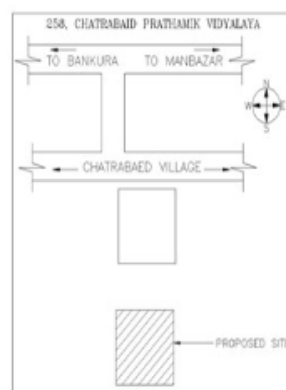

নির্বাচক নিবন্ধন আধিকারিকের স্বাক্ষর

Nazri Naksha

Google Map View

Polling Station Building Front View

Polling Station Front View

Cad View

Key MAP View

1	RNG1588474	ফটো উপলব্ধ	2	RNG2132298	ফটো উপলব্ধ	3	RNG1588425	ফটো উপলব্ধ
নাম : স্বপ্না গুপ্তা (চক্রবর্তী) স্বামীর নাম: অশোক চাঁদ গুপ্তা বাড়ির নং : n0178 বয়স : 63 লিঙ্গ : মহিলা			নাম : কৃষ্ণাকলি গুপ্তা মায়ের নাম: স্বপ্না গুপ্তা বাড়ির নং : n0178 বয়স : 24 লিঙ্গ : পুরুষ			নাম : মনসাচরন গাঙ্গুলী পিতার নাম: জয়দেব গাঙ্গুলী বাড়ির নং : n0026 বয়স : 32 লিঙ্গ : পুরুষ		
4	RNG1860311	ফটো উপলব্ধ	5	HWW2231991	ফটো উপলব্ধ	6	HWW2232007	ফটো উপলব্ধ
নাম : পিউ গাঙ্গুলী স্বামীর নাম: বাবলু গাঙ্গুলী বাড়ির নং : n0027 বয়স : 40 লিঙ্গ : মহিলা			নাম : দুর্গাদাস গাঙ্গুলী পিতার নাম: তারাপদ গাঙ্গুলী বাড়ির নং : n0028 বয়স : 42 লিঙ্গ : পুরুষ			নাম : গোবিন্দ গাঙ্গুলী পিতার নাম: তারাপদ গাঙ্গুলী বাড়ির নং : n0028 বয়স : 39 লিঙ্গ : পুরুষ		
7	RNG1343466	ফটো উপলব্ধ	8	WB/36/247/216006	ফটো উপলব্ধ	9	WB/36/247/216010	ফটো উপলব্ধ
নাম : মোসুমী গাঙ্গুলি স্বামীর নাম: দুর্গাদাস গাঙ্গুলী বাড়ির নং : n0028 বয়স : 34 লিঙ্গ : মহিলা			নাম : রত্না গাঙ্গুলী স্বামীর নাম: বিমল গাঙ্গুলী বাড়ির নং : n0028 বয়স : 95 লিঙ্গ : মহিলা			নাম : ডলি গাঙ্গুলী স্বামীর নাম: গুরুপদ গাঙ্গুলী বাড়ির নং : n0027 বয়স : 65 লিঙ্গ : মহিলা		
10	WB/36/247/216390	ফটো উপলব্ধ	11	WB/36/247/216387	ফটো উপলব্ধ	12	HWW2231983	ফটো উপলব্ধ
নাম : জয়দেব গাঙ্গুলী পিতার নাম: নির্মল গাঙ্গুলী বাড়ির নং : n0026 বয়স : 55 লিঙ্গ : পুরুষ			নাম : শিলা গাঙ্গুলী স্বামীর নাম: জয়দেব গাঙ্গুলী বাড়ির নং : n0026 বয়স : 50 লিঙ্গ : মহিলা			নাম : বাবলু গাঙ্গুলী পিতার নাম: গুরুপদ গাঙ্গুলী বাড়ির নং : n0027 বয়স : 48 লিঙ্গ : পুরুষ		
13	RNG1784966	ফটো উপলব্ধ	14	WB/36/247/216237	ফটো উপলব্ধ	15	HWW2486751	ফটো উপলব্ধ
নাম : মঙ্গলময় গাঙ্গুলি মায়ের নাম: ডলি গাঙ্গুলি বাড়ির নং : n0027 বয়স : 40 লিঙ্গ : পুরুষ			নাম : শিবদাস গাঙ্গুলী পিতার নাম: বিমল গাঙ্গুলী বাড়ির নং : n0028 বয়স : 65 লিঙ্গ : পুরুষ			নাম : রেবা গাঙ্গুলী স্বামীর নাম: শিবদাস গাঙ্গুলী বাড়ির নং : n0028 বয়স : 60 লিঙ্গ : মহিলা		
16	RNG1479989	ফটো উপলব্ধ	17	WB/36/247/216008	ফটো উপলব্ধ	18	RNG1699867	ফটো উপলব্ধ
নাম : মুকুন্দ গাঙ্গুলী পিতার নাম: শিবদাস গাঙ্গুলী বাড়ির নং : n0028 বয়স : 34 লিঙ্গ : পুরুষ			নাম : রেখা গাঙ্গুলী স্বামীর নাম: তারাপদ গাঙ্গুলী বাড়ির নং : n0028 বয়স : 70 লিঙ্গ : মহিলা			নাম : মহুয়া চক্রবর্তী (গাঙ্গুলী) স্বামীর নাম: গোবিন্দ গাঙ্গুলী বাড়ির নং : n0028 বয়স : 32 লিঙ্গ : মহিলা		
19	RNG1988740	ফটো উপলব্ধ	20	RNG2406460	ফটো উপলব্ধ	21	RNG2405959	ফটো উপলব্ধ
নাম : মোসুমী কুণ্ড পিতার নাম: কুপাসিকু কুণ্ড বাড়ির নং : এন০০২৬ বয়স : 26 লিঙ্গ : মহিলা			নাম : সোমা রায় গাঙ্গুলি স্বামীর নাম: মুকুন্দ গাঙ্গুলি বাড়ির নং : এন০০২৮ বয়স : 25 লিঙ্গ : মহিলা			নাম : সুদীপ গাঙ্গুলী পিতার নাম: বাবলু গাঙ্গুলী বাড়ির নং : এন০০২৭ বয়স : 21 লিঙ্গ : পুরুষ		
22	RNG2132017	ফটো উপলব্ধ	23	RNG1890607	ফটো উপলব্ধ	24	RNG2132033	ফটো উপলব্ধ
নাম : বিউটি শর্মা গাঙ্গুলী স্বামীর নাম: মঙ্গলময় গাঙ্গুলী বাড়ির নং : n0027 বয়স : 24 লিঙ্গ : মহিলা			নাম : তুফান গাঙ্গুলী পিতার নাম: জয়দেব গাঙ্গুলী বাড়ির নং : n0026 বয়স : 27 লিঙ্গ : পুরুষ			নাম : লক্ষ্মী গোস্বামী অন্যান্য: মৃত্যঞ্জয় গোস্বামী বাড়ির নং : n0112 বয়স : 56 লিঙ্গ : মহিলা		
25	RNG2131993	ফটো উপলব্ধ	26	RNG2131845	ফটো উপলব্ধ	27	RNG2132256	ফটো উপলব্ধ
নাম : শেফালী গোস্বামী অন্যান্য: মৃত্যঞ্জয় গোস্বামী বাড়ির নং : n0112 বয়স : 89 লিঙ্গ : মহিলা			নাম : অসীম গোস্বামী অন্যান্য: মৃত্যঞ্জয় গোস্বামী বাড়ির নং : n0112 বয়স : 26 লিঙ্গ : পুরুষ			নাম : জয়দেব গোস্বামী পিতার নাম: রাখাল চন্দ্র গোস্বামী বাড়ির নং : n0125 বয়স : 67 লিঙ্গ : পুরুষ		
28	RNG2131852	ফটো উপলব্ধ	29	RNG2131837	ফটো উপলব্ধ	30	RNG2132223	ফটো উপলব্ধ
নাম : অমিত গোস্বামী অন্যান্য: মৃত্যঞ্জয় গোস্বামী বাড়ির নং : n0112 বয়স : 30 লিঙ্গ : পুরুষ			নাম : আশীষ গোস্বামী অন্যান্য: মৃত্যঞ্জয় গোস্বামী বাড়ির নং : n0112 বয়স : 57 লিঙ্গ : পুরুষ			নাম : গীতাজলি চক্রবর্তী স্বামীর নাম: মানস চক্রবর্তী বাড়ির নং : n0100 বয়স : 27 লিঙ্গ : মহিলা		